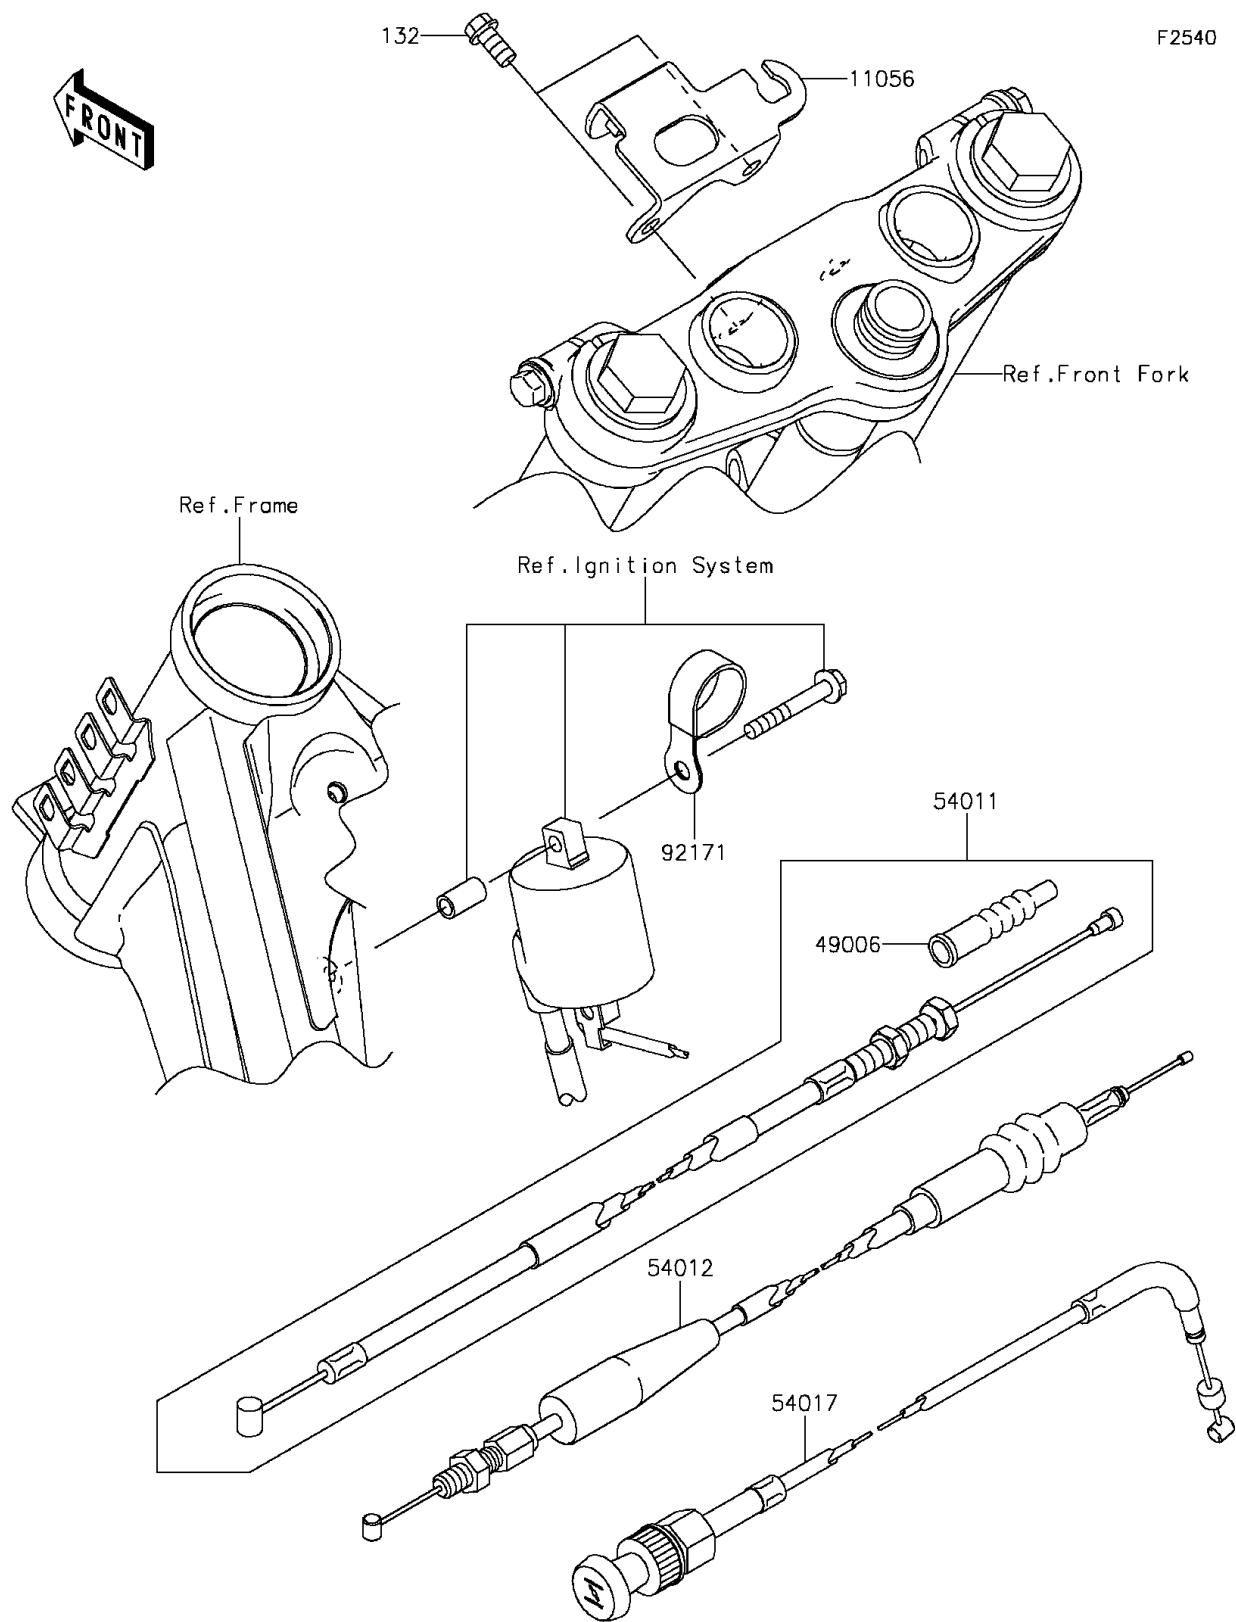

## 2012 KLX® 140L PARTS DIAGRAM

Cables

## 2012 KLX® 140L PARTS LIST

### Cables

ITEM NAME	PART NUMBER	QUANTITY
BOLT-FLANGED-SMALL,6X12 (Ref # 132)	132BA0612	1
BRACKET,NUMBER PLATE (Ref # 11056)	11056-0386	1
BOOT,CLUTCH CABLE (Ref # 49006)	49006-8001	1
CABLE-CLUTCH (Ref # 54011)	54011-0573	1
CABLE-THROTTLE (Ref # 54012)	54012-0212	1
CABLE-STARTER (Ref # 54017)	54017-0038	1
CLAMP (Ref # 92171)	92171-1279	1