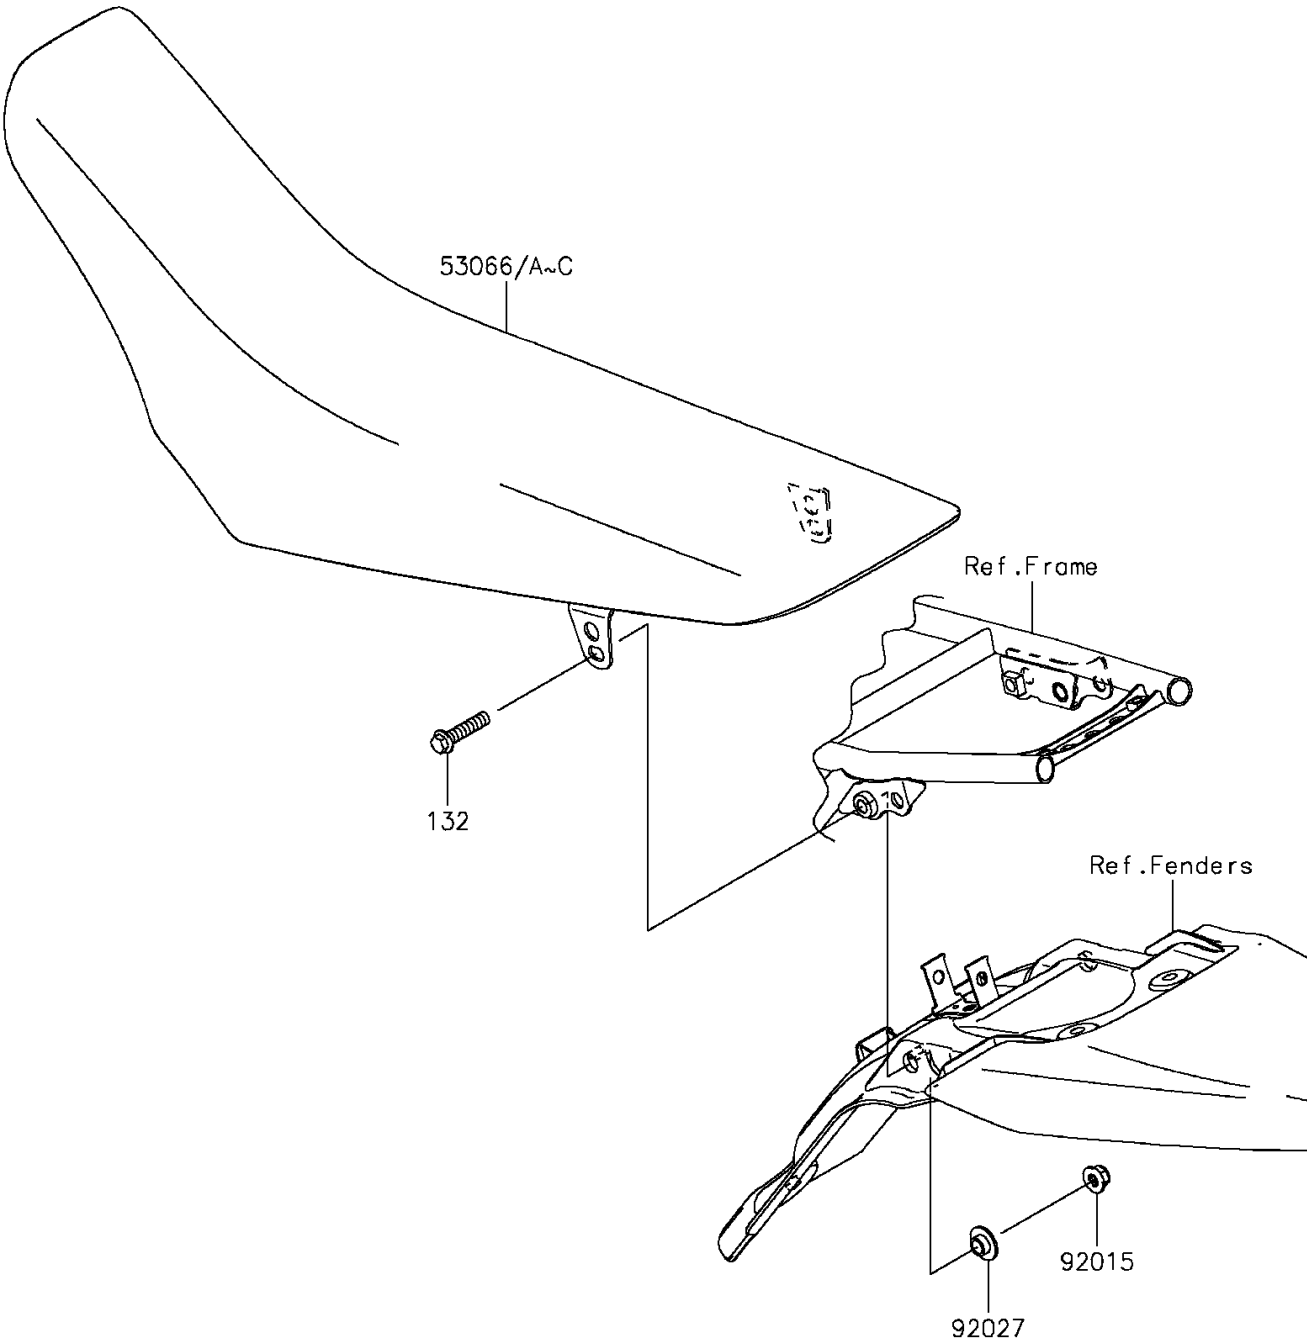

2012 KLX® 140L PARTS DIAGRAM

Seat

F2510

2012 KLX® 140L PARTS LIST

Seat

ITEM NAME	PART NUMBER	QUANTITY
BOLT-FLANGED-SMALL,8X35 (Ref # 132)	132BA0835	1
SEAT-ASSY,DUAL,BLACK (Ref # 53066)	53066-0208-MA	1
NUT,8MM (Ref # 92015)	92015-1432	1
COLLAR (Ref # 92027)	92027-1745	1