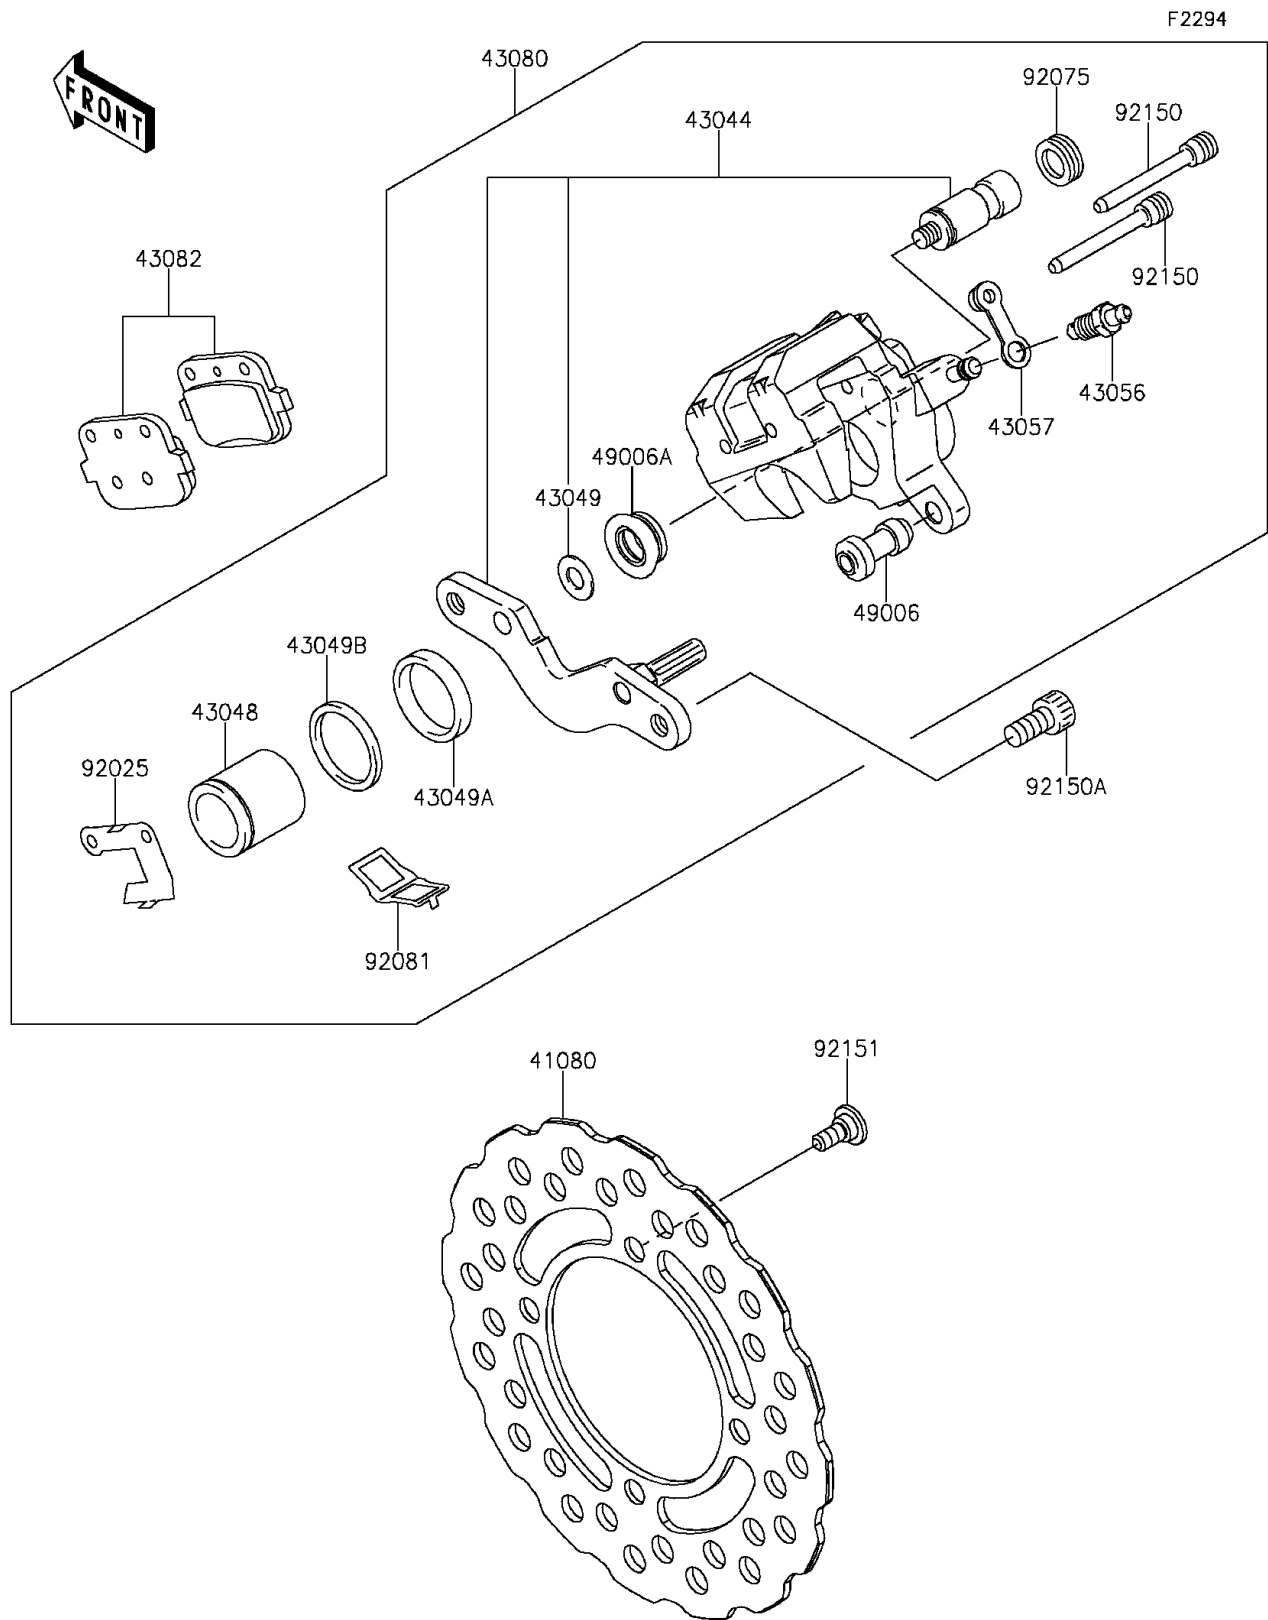

2012 KLX® 140L PARTS DIAGRAM

Rear Brake

2012 KLX® 140L PARTS LIST

Rear Brake

ITEM NAME	PART NUMBER	QUANTITY
DISC,RR (Ref # 41080)	41080-0170	1
HOLDER-COMP-CALIPER,RR (Ref # 43044)	43044-1076	1
PISTON-CALIPER (Ref # 43048)	43048-0015	1
PACKING (Ref # 43049)	43049-1025	1
PACKING,PISTON SEAL (Ref # 43049A)	43049-1060	1
PACKING,PISTON SEAL (Ref # 43049B)	43049-1061	1
BREATHER-BRAKE (Ref # 43056)	43056-0004	1
CAP-BREATHER (Ref # 43057)	43057-1001	1
CALIPER-SUB-ASSY,RR (Ref # 43080)	43080-0075	1
PAD-ASSY-BRAKE (Ref # 43082)	43082-1205	1
BOOT,CALIPER (Ref # 49006)	49006-1088	1
BOOT,CALIPER (Ref # 49006A)	49006-1089	1
SHIM,PAD (Ref # 92025)	92025-1817	1
DAMPER (Ref # 92075)	92075-1414	1
SPRING,PAD (Ref # 92081)	92081-1502	1
BOLT (Ref # 92150)	92150-1144	1
BOLT,SOCKET,8X16 (Ref # 92150A)	92150-1840	1
BOLT,DISC PLATE,6MM (Ref # 92151)	92151-1799	1