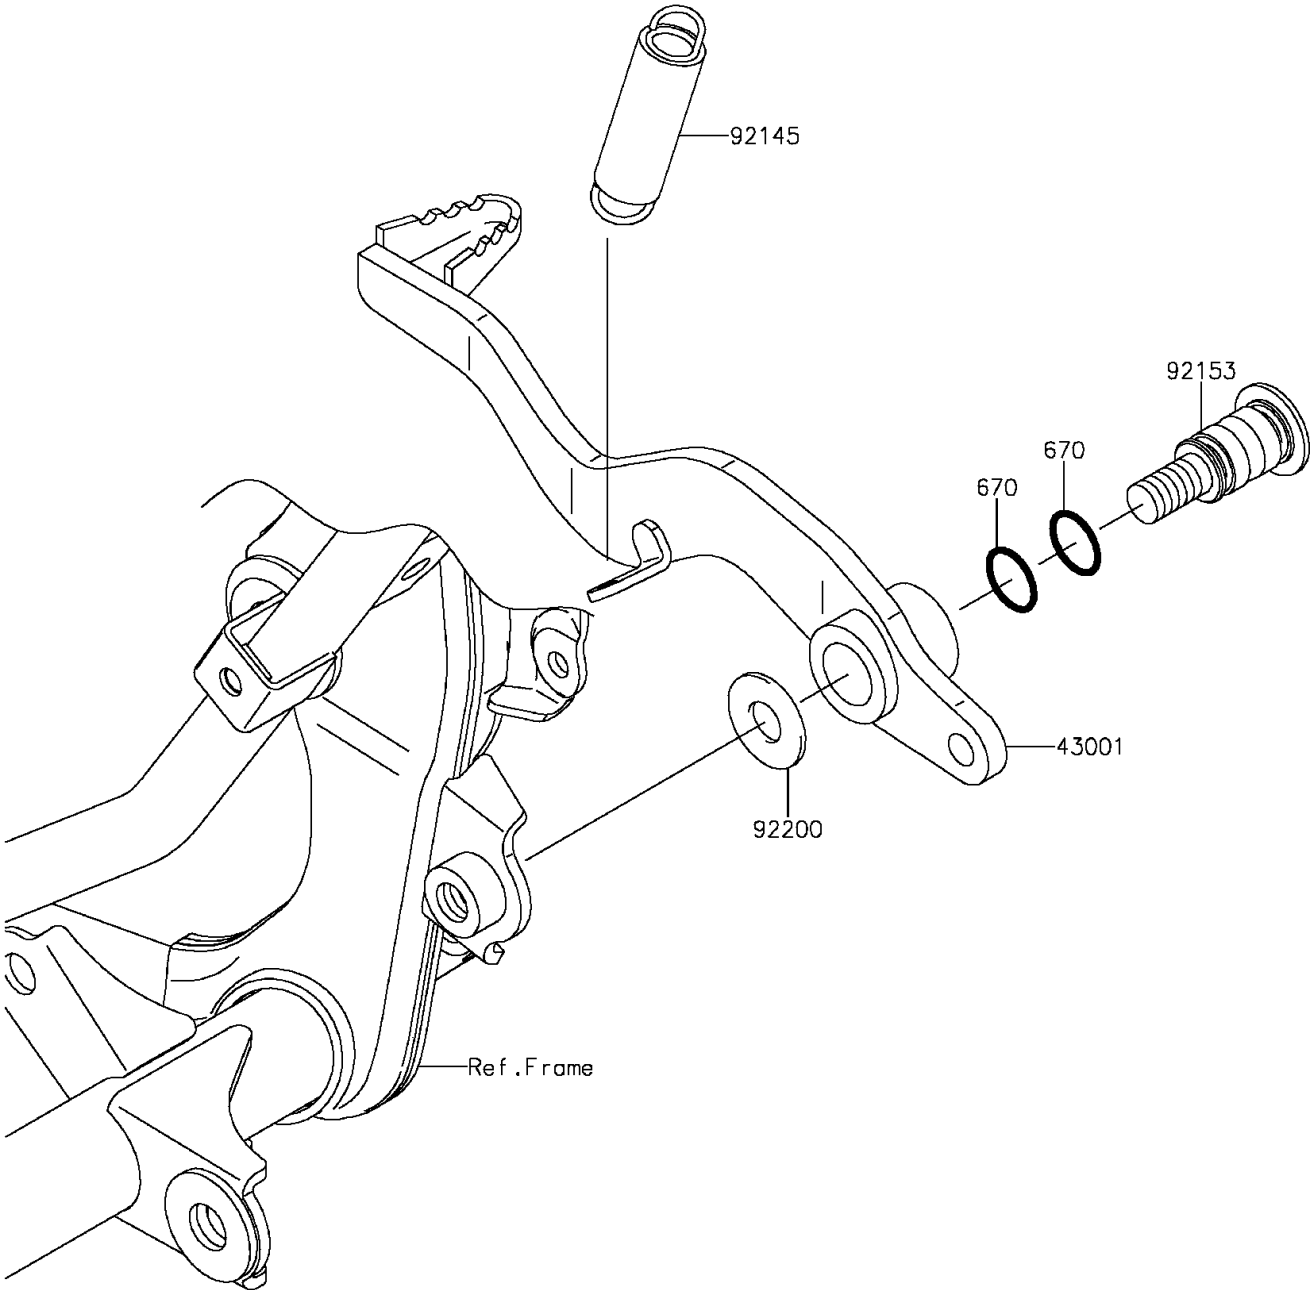

2012 KLX® 140L PARTS DIAGRAM

Brake Pedal

F2260

2012 KLX® 140L PARTS LIST

Brake Pedal

ITEM NAME	PART NUMBER	QUANTITY
O RING,12MM (Ref # 670)	670B2012	1
LEVER-BRAKE,PEDAL (Ref # 43001)	43001-0086	1
SPRING,BRAKE PEDAL RETURN (Ref # 92145)	92145-0591	1
BOLT,BRAKE PEDAL,10MM (Ref # 92153)	92153-0974	1
WASHER,10.5X24X1.5 (Ref # 92200)	92200-0154	1