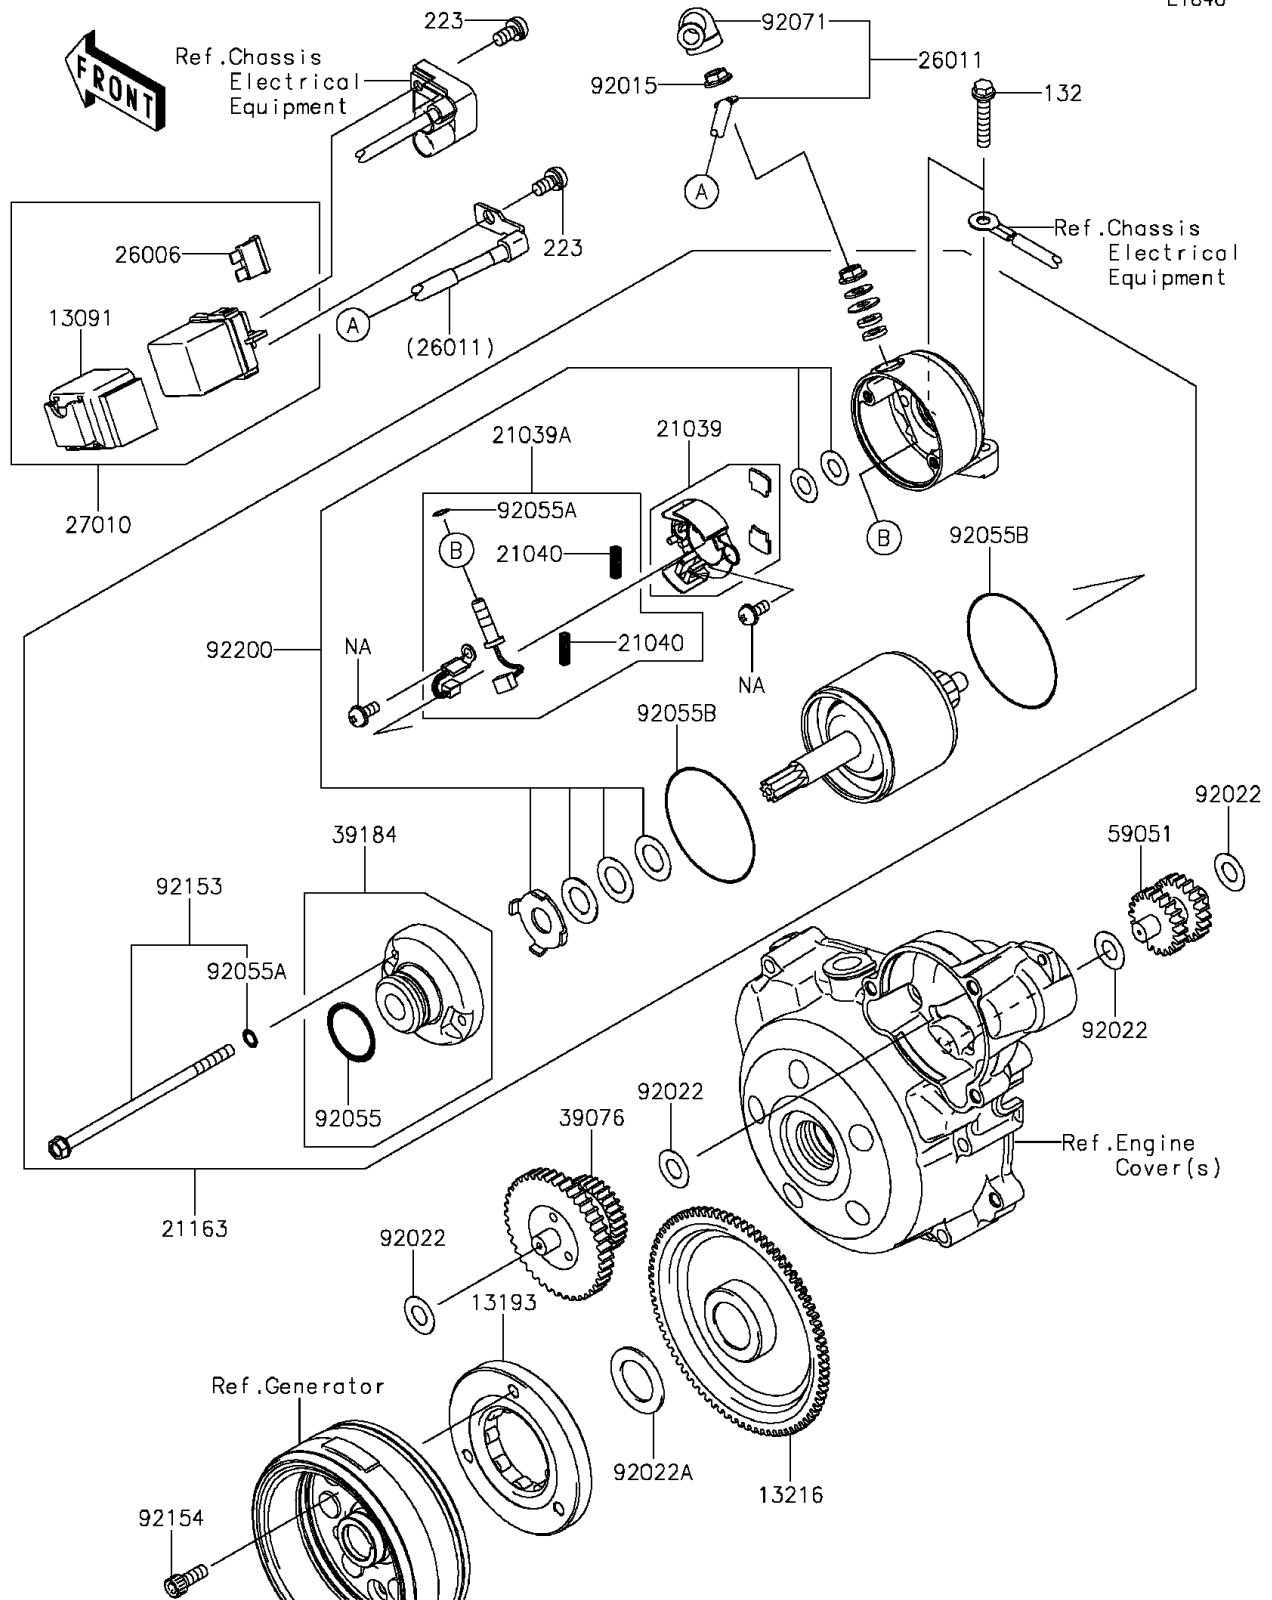

2012 KLX® 140L PARTS DIAGRAM

Starter Motor

E1840

2012 KLX® 140L PARTS LIST

Starter Motor

ITEM NAME	PART NUMBER	QUANTITY
BOLT-FLANGED-SMALL,6X30 (Ref # 132)	132BD0630	1
SCREW-PAN-WS-CROS,5X10 (Ref # 223)	223AA0510	1
HOLDER (Ref # 13091)	13091-1992	1
CLUTCH-ASSY-ONEWAY (Ref # 13193)	13193-0005	1
GEAR-COMP,FREE WHEEL (Ref # 13216)	13216-0040	1
BRUSH (Ref # 21039)	21039-0007	1
BRUSH (Ref # 21039A)	21039-0008	1
SPRING-BRUSH (Ref # 21040)	21040-0004	1
STARTER-ELECTRIC (Ref # 21163)	21163-0043	1
FUSE,BLADE,10A,RED (Ref # 26006)	26006-1007	1
WIRE-LEAD,STARTER (Ref # 26011)	26011-0782	1
SWITCH,MAGNETIC (Ref # 27010)	27010-0086	1
LIMITER,STARTER IDLE GEAR (Ref # 39076)	39076-0020	1
BRACKET-ASSY (Ref # 39184)	39184-0010	1
GEAR-SPUR,IDLE (Ref # 59051)	59051-1304	1
NUT,FLANGED,6MM (Ref # 92015)	92015-1367	1
WASHER,10.2X20X0.5 (Ref # 92022)	92022-1649	1
WASHER,22.3X35X1.6 (Ref # 92022A)	92022-212	1
RING-O (Ref # 92055)	92055-1276	1
RING-O,4.5X2.0 (Ref # 92055A)	92055-1370	1
RING-O (Ref # 92055B)	92055-1550	1
GROMMET (Ref # 92071)	92071-0705	1
BOLT (Ref # 92153)	92153-1914	1
BOLT,SOCKET,6X16 (Ref # 92154)	92154-0235	1
WASHER,SET (Ref # 92200)	92200-0407	1