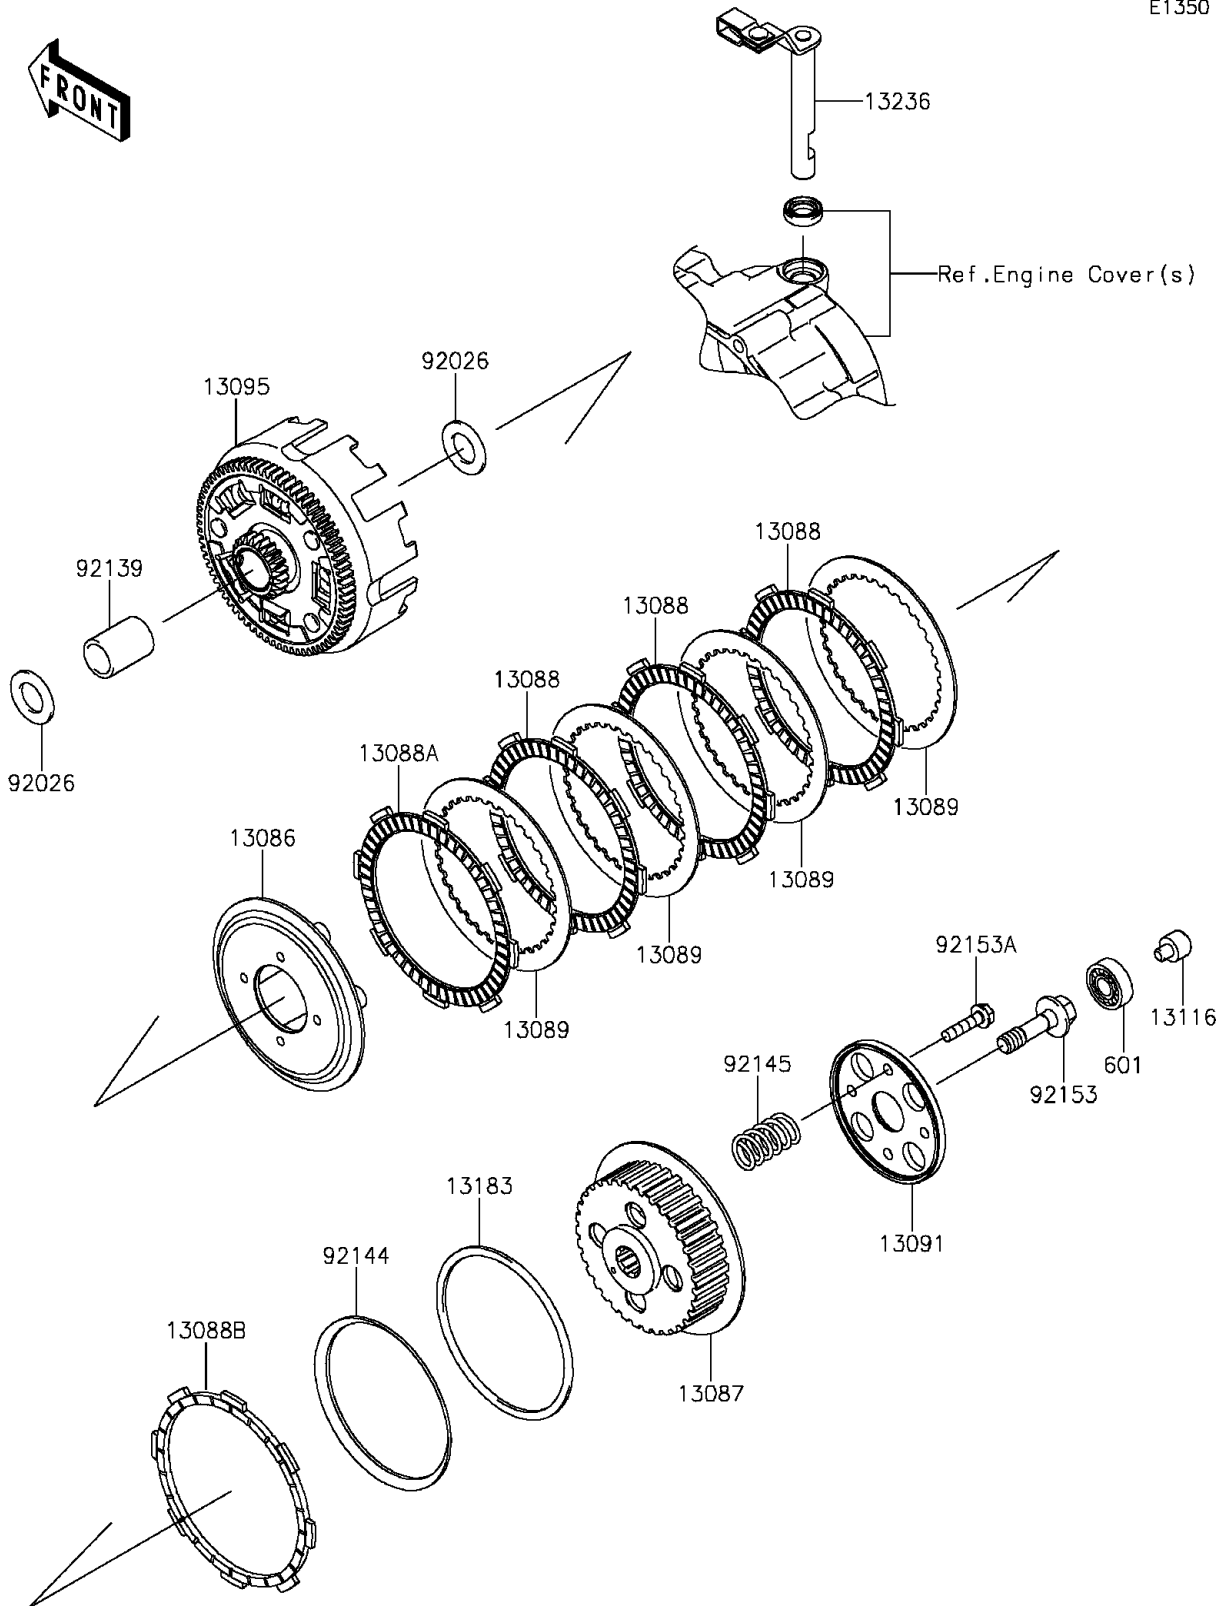

## 2012 KLX® 140L PARTS DIAGRAM

Clutch

E1350

## 2012 KLX® 140L PARTS LIST

### Clutch

ITEM NAME	PART NUMBER	QUANTITY
BEARING-BALL (Ref # 601)	601A6000	1
WHEEL-CLUTCH (Ref # 13086)	13086-1070	1
HUB-CLUTCH (Ref # 13087)	13087-1161	1
PLATE-FRICTION (Ref # 13088)	13088-0040	1
PLATE-FRICTION (Ref # 13088A)	13088-0041	1
PLATE-FRICTION,ID=100 (Ref # 13088B)	13088-1077	1
PLATE-CLUTCH (Ref # 13089)	13089-1108	1
HOLDER,CLUTCH SPRING (Ref # 13091)	13091-1920	1
HOUSING-COMP-CLUTCH (Ref # 13095)	13095-0078	1
ROD-PUSH (Ref # 13116)	13116-1136	1
PLATE (Ref # 13183)	13183-1274	1
LEVER-COMP,CLUTCH RELEASE (Ref # 13236)	13236-0159	1
SPACER (Ref # 92026)	92026-1614	1
BUSHING,17X22X30 (Ref # 92139)	92139-0244	1
SPRING,CLUTCH (Ref # 92144)	92144-1289	1
SPRING (Ref # 92145)	92145-0759	1
BOLT,10X36 (Ref # 92153)	92153-0794	1
BOLT,6X25 (Ref # 92153A)	92153-1067	1