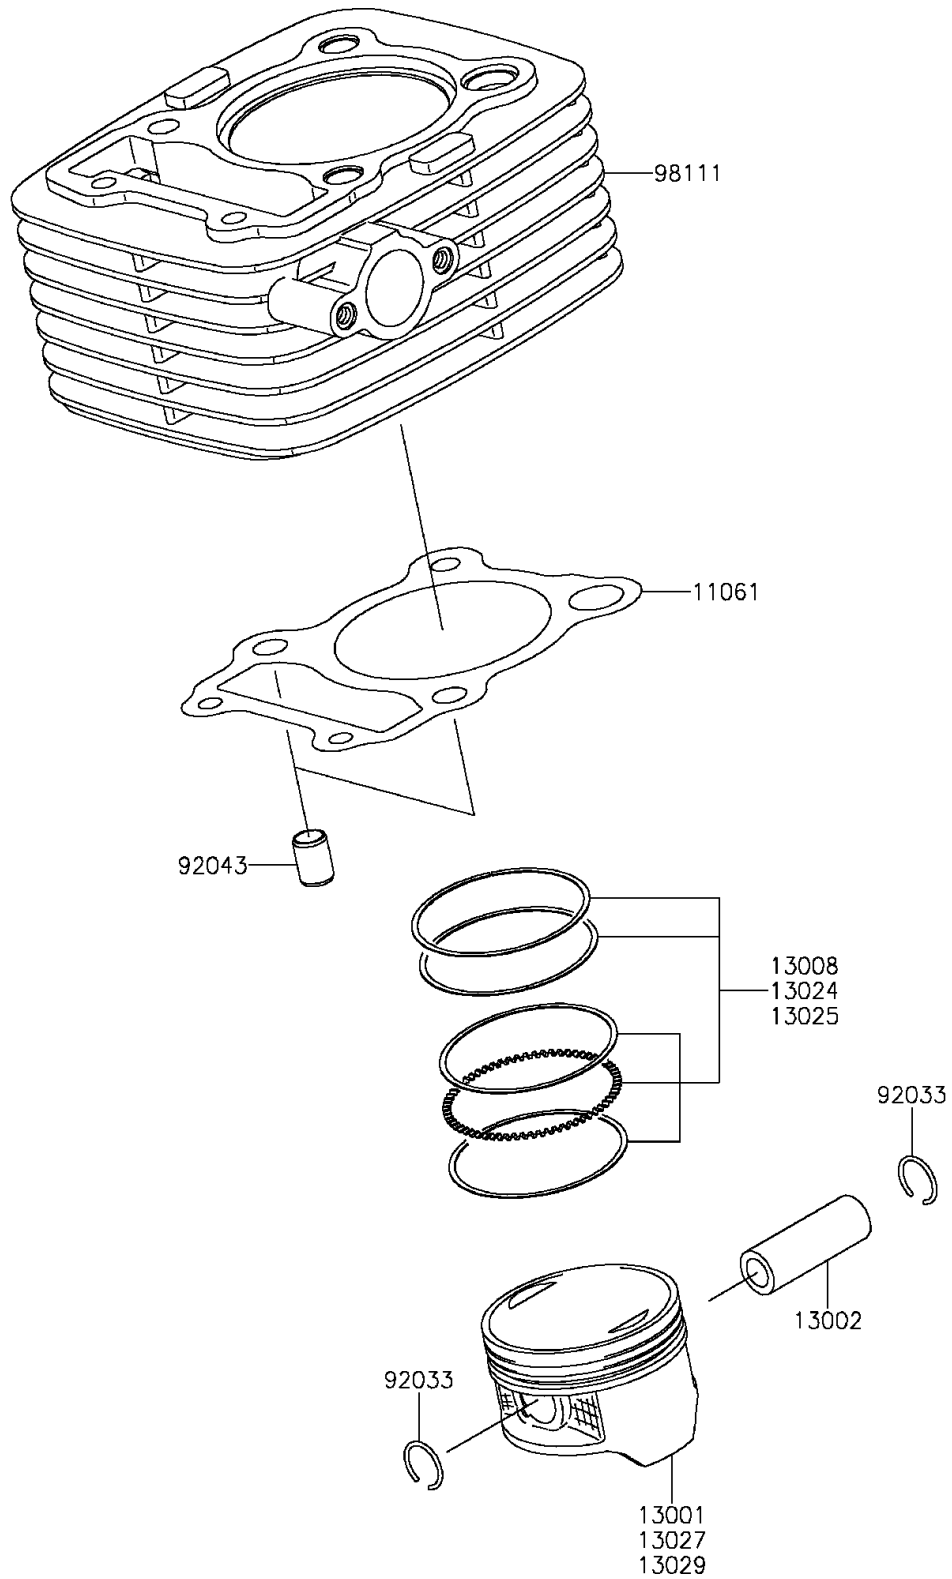

## 2012 KLX® 140L PARTS DIAGRAM

Cylinder/Piston(s)

E1120

## 2012 KLX® 140L PARTS LIST

Cylinder/Piston(s)

ITEM NAME	PART NUMBER	QUANTITY
GASKET,CYLINDER BASE (Ref # 11061)	11061-0319	1
PISTON-ENGINE (Ref # 13001)	13001-0093	1
PIN-PISTON (Ref # 13002)	13002-1126	1
RING-SET-PISTON (Ref # 13008)	13008-0038	1
RING-SET-PISTON LL,O/S 1.00 (Ref # 13024)	13024-0009	1
RING-SET-PISTON L,O/S 0.50 (Ref # 13025)	13025-0011	1
PISTON-ENGINE LL,O/S 1.00 (Ref # 13027)	13027-0013	1
PISTON-ENGINE L,O/S 0.50 (Ref # 13029)	13029-0018	1
RING-SNAP (Ref # 92033)	92033-1287	1
PIN,8.2X10X14 (Ref # 92043)	92043-1264	1
CYLINDER-COMP-ENGINE (Ref # 98111)	98111-0024	1