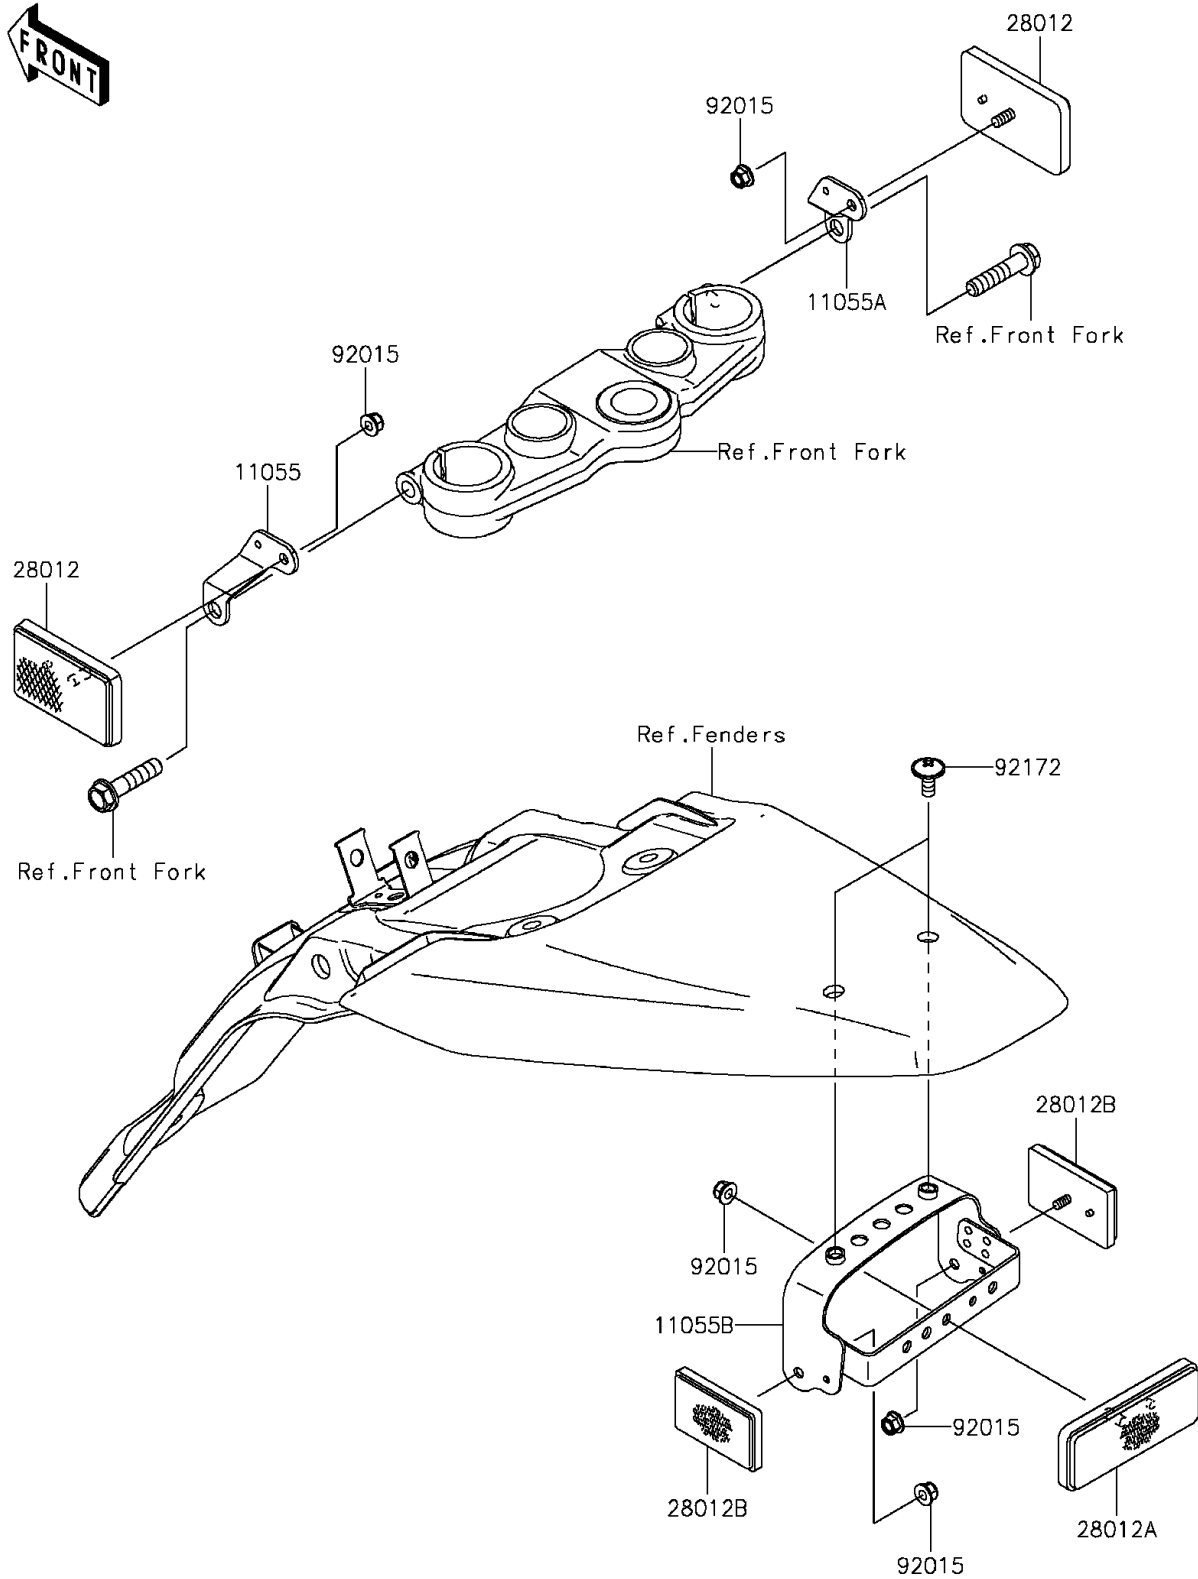

2012 KLX® 140 PARTS DIAGRAM

Reflectors(CN)

F2790

2012 KLX® 140 PARTS LIST

Reflectors(CN)

ITEM NAME	PART NUMBER	QUANTITY
BRACKET,REFLECTOR,FR,LH (Ref # 11055)	11055-0469	1
BRACKET,REFLECTOR,FR,RH (Ref # 11055A)	11055-0470	1
BRACKET,REFLECTOR,RR (Ref # 11055B)	11055-0770	1
REFLECTOR-REFLEX (Ref # 28012)	28012-1003	1
REFLECTOR-REFLEX (Ref # 28012A)	28012-1077	1
REFLECTOR-REFLEX (Ref # 28012B)	28012-1088	1
NUT,LOCK,FLANGED,5MM (Ref # 92015)	92015-1752	1
SCREW,6X14 (Ref # 92172)	92172-0401	1