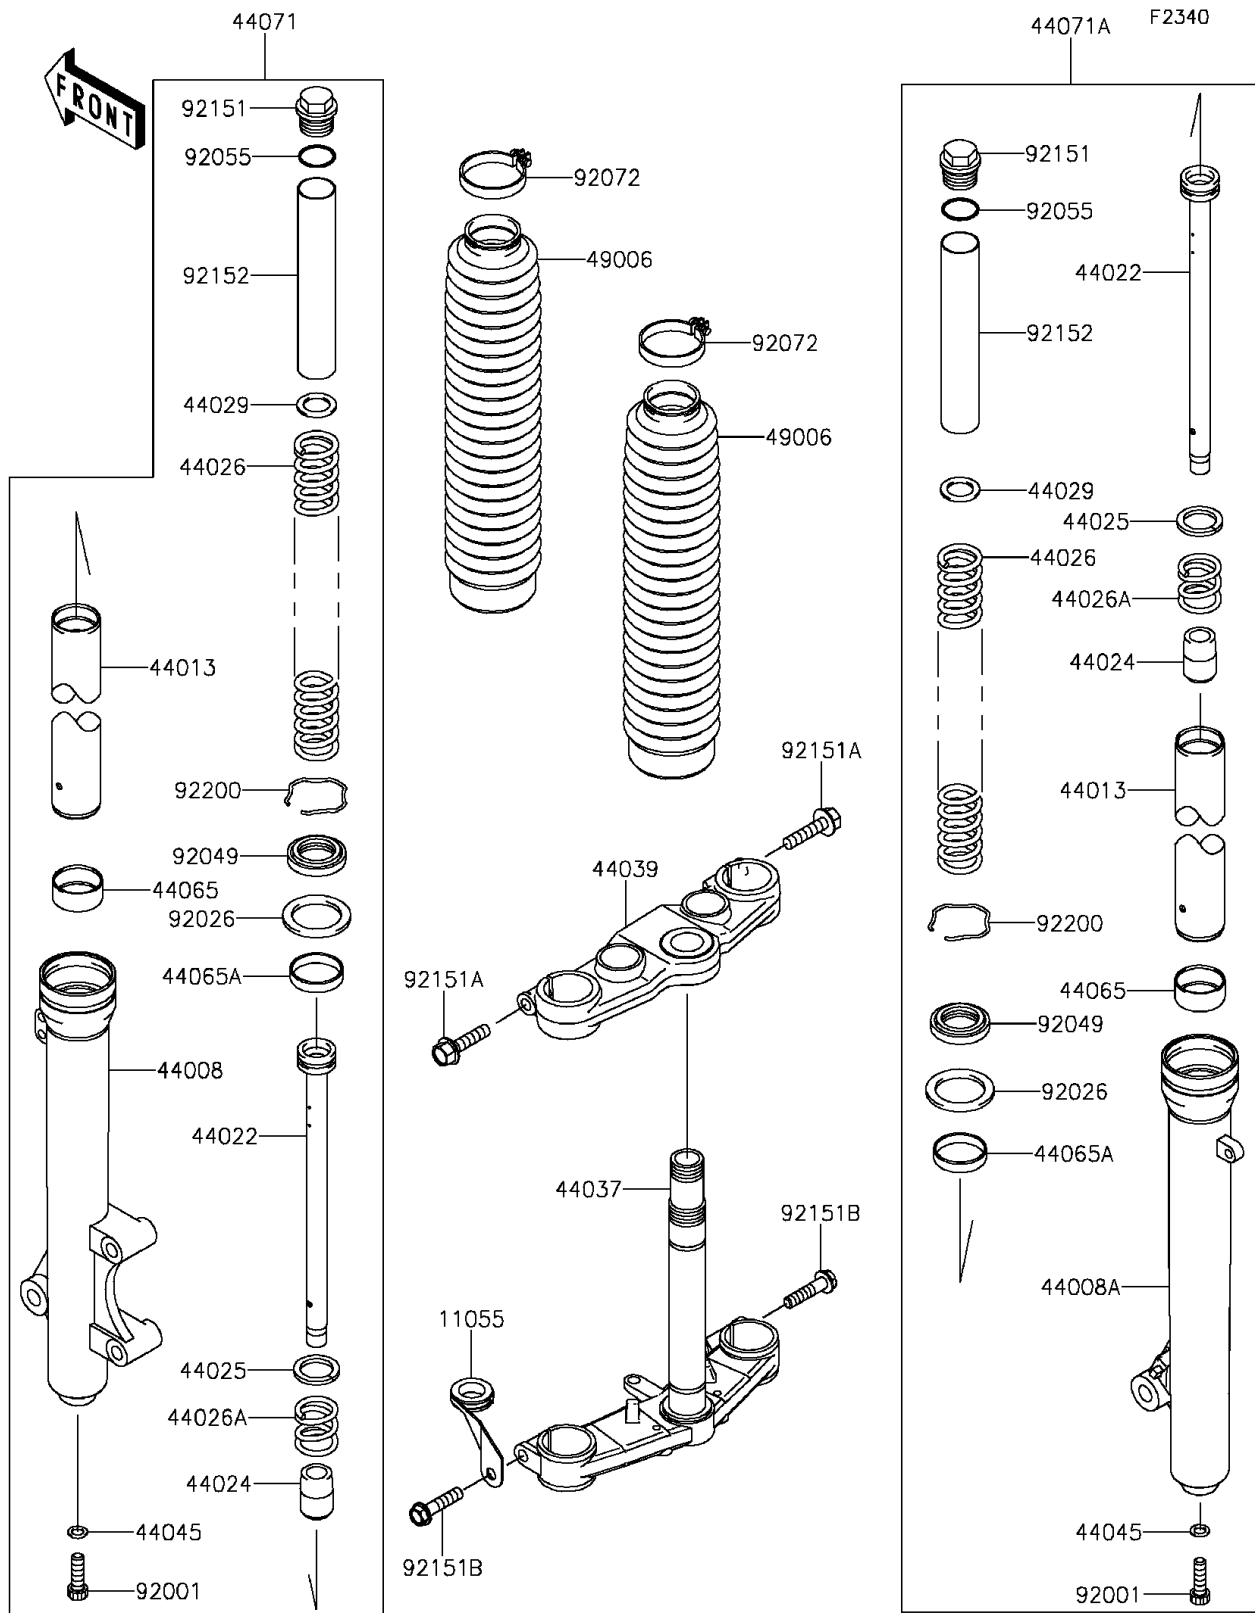

2012 KLX® 140 PARTS DIAGRAM

Front Fork

2012 KLX® 140 PARTS LIST

Front Fork

ITEM NAME	PART NUMBER	QUANTITY
BRACKET,CABLE GUIDE (Ref # 11055)	11055-0460	1
PIPE-FORK OUTER,LH,P.SILVER (Ref # 44008)	44008-0038-458	1
PIPE-FORK OUTER,RH,P.SILVER (Ref # 44008A)	44008-0039-458	1
PIPE-FORK INNER (Ref # 44013)	44013-0112	1
CYLINDER-FORK (Ref # 44022)	44022-0021	1
CAP-OIL-LOCK (Ref # 44024)	44024-1067	1
RING-FORK PISTON (Ref # 44025)	44025-1065	1
SPRING-FRONT FORK (Ref # 44026)	44026-0118	1
SPRING-FRONT FORK (Ref # 44026A)	44026-1417	1
SEAT-FORK SPRING (Ref # 44029)	44029-1136	1
HOLDER-FORK UNDER,P.SILVER (Ref # 44037)	44037-0072-458	1
HOLDER-FORK UPPER (Ref # 44039)	44039-0066	1
GASKET,FORK CYLINDER BOLT (Ref # 44045)	44045-051	1
BUSHING-FRONT FORK,INNER PIPE (Ref # 44065)	44065-1123	1
BUSHING-FRONT FORK (Ref # 44065A)	44065-1133	1
DAMPER-ASSY,FORK,LH,P.SILVER (Ref # 44071)	44071-0540-458	1
DAMPER-ASSY,FORK,RH,P.SILVER (Ref # 44071A)	44071-0541-458	1
BOOT,FORK,BLACK (Ref # 49006)	49006-0057-BD	1
BOLT,FORK CYLINDER (Ref # 92001)	92001-1464	1
SPACER (Ref # 92026)	92026-1365	1
SEAL-OIL,FORK OUTER TUBE (Ref # 92049)	92049-1524	1
RING-O,FORK TOP (Ref # 92055)	92055-1367	1
BAND,BOOT (Ref # 92072)	92072-0107	1
BOLT,FORK TOP (Ref # 92151)	92151-1262	1
BOLT,FLANGED,8X35 (Ref # 92151A)	92151-1635	1
BOLT,FLANGED,10X35 (Ref # 92151B)	92151-1636	1
COLLAR,FORK,L=150 (Ref # 92152)	92152-0643	1
WASHER (Ref # 92200)	92200-1496	1