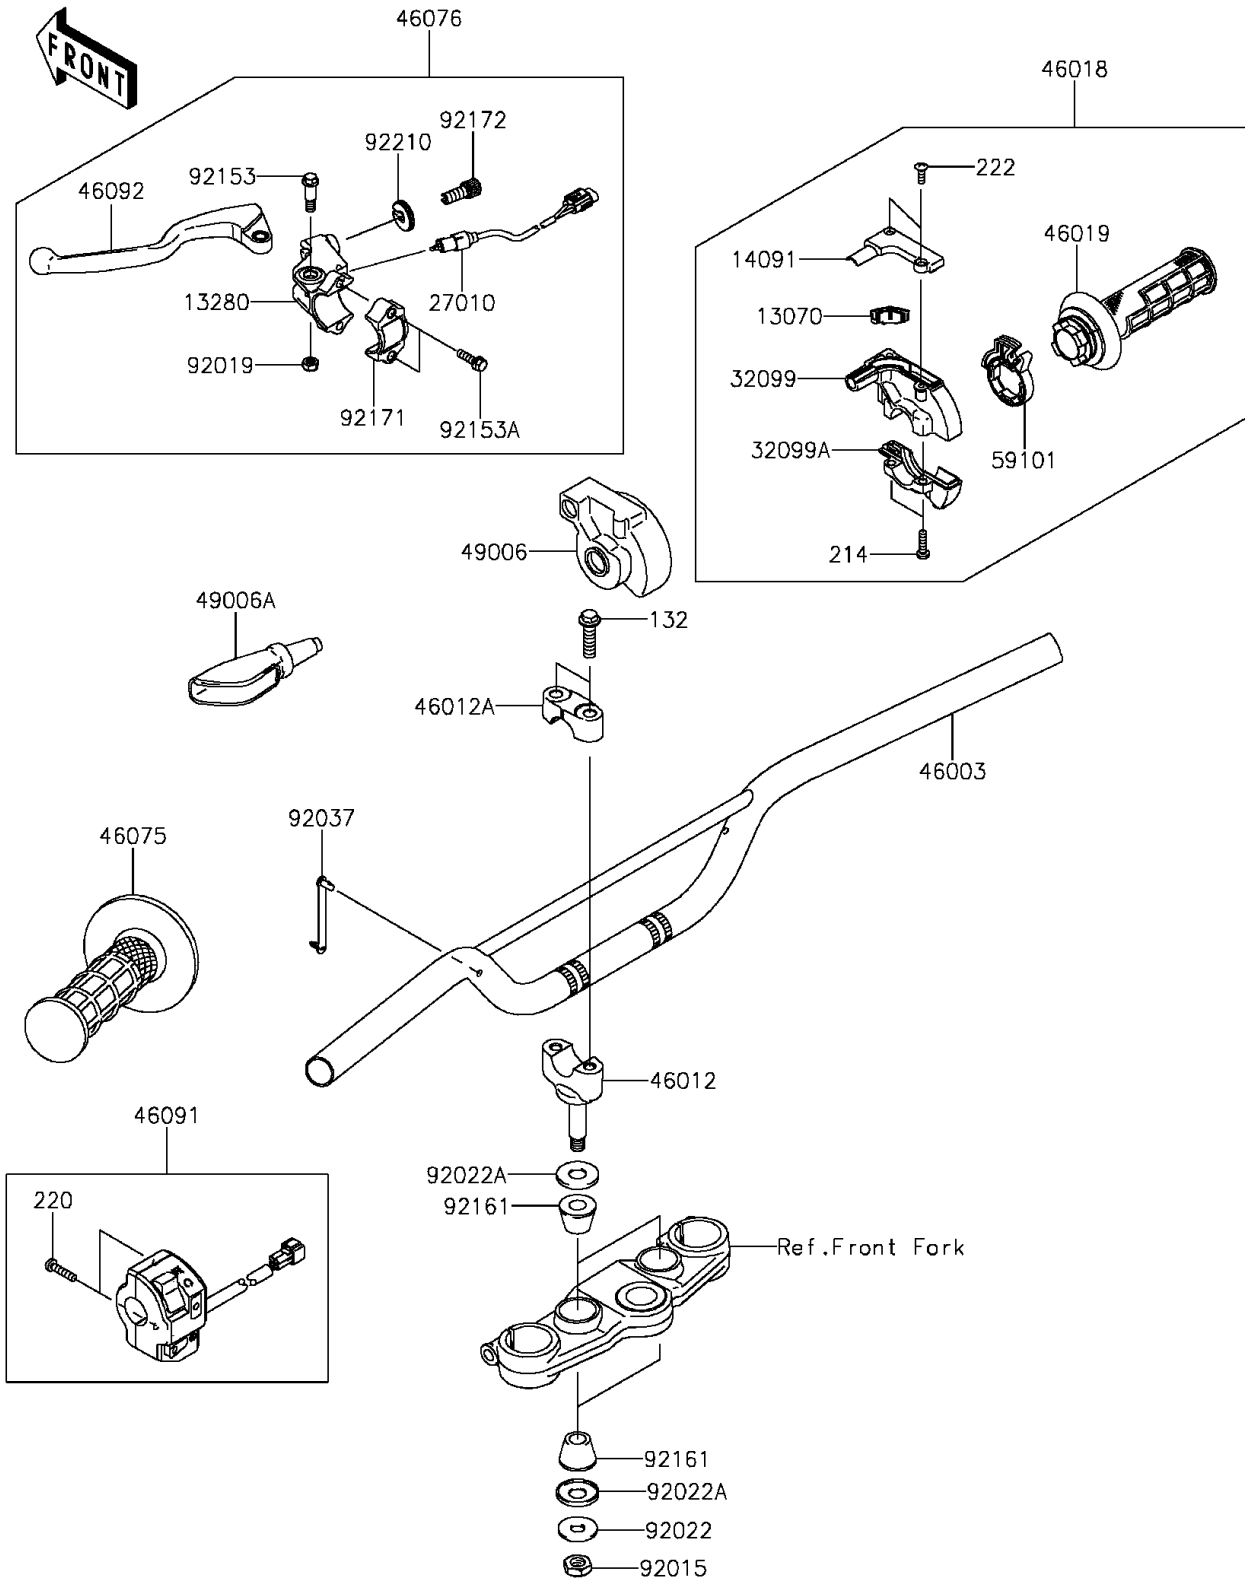

## 2012 KLX® 140 PARTS DIAGRAM

Handlebar

F2310

## 2012 KLX® 140 PARTS LIST

Handlebar

ITEM NAME	PART NUMBER	QUANTITY
BOLT-FLANGED-SMALL,8X30 (Ref # 132)	132BC0830	1
SCREW-PAN+-,5X18 (Ref # 214)	214AB0518	1
SCREW-PAN-CROS,5X22 (Ref # 220)	220AB0522	1
SCREW-CSK-RD-CROS,4X12 (Ref # 222)	222AB0412	1
GUIDE,THROTTLE (Ref # 13070)	13070-0083	1
HOLDER,CLUTCH LEVER (Ref # 13280)	13280-0256	1
COVER,THROTTLE CASE,UPP (Ref # 14091)	14091-0873	1
SWITCH,CLUTCH (Ref # 27010)	27010-0071	1
CASE,THROTTLE,UPP (Ref # 32099)	32099-0037	1
CASE,THROTTLE,LWR (Ref # 32099A)	32099-0038	1
HANDLE,P.SILVER (Ref # 46003)	46003-0205-458	1
HOLDER-HANDLE,LWR,P.SILVER (Ref # 46012)	46012-0013-458	1
HOLDER-HANDLE,UPP,P.SILVER (Ref # 46012A)	46012-0023-458	1
GRIP-ASSY-THROTTLE (Ref # 46018)	46018-0073	1
GRIP-ASSY,THROTTLE (Ref # 46019)	46019-0023	1
GRIP,LH (Ref # 46075)	46075-0072	1
LEVER-ASSY-GRIP,CLUTCH (Ref # 46076)	46076-0049	1
HOUSING-ASSY-CONTROL,LH (Ref # 46091)	46091-0226	1
LEVER-GRIP,CLUTCH (Ref # 46092)	46092-0026	1
BOOT,THROTTLE CASE (Ref # 49006)	49006-0075	1
BOOT,LEVER HOLDER (Ref # 49006A)	49006-0080	1
REEL,THROTTLE (Ref # 59101)	59101-0005	1
NUT,LOCK,10MM (Ref # 92015)	92015-1962	1
NUT,LOCK,6MM (Ref # 92019)	92019-008	1
WASHER,10.2X28X2 (Ref # 92022)	92022-1088	1
WASHER (Ref # 92022A)	92022-1737	1
CLAMP,SPEED,L=58 (Ref # 92037)	92037-1163	1
BOLT,6MM (Ref # 92153)	92153-1897	1
BOLT,5X20 (Ref # 92153A)	92153-1898	1

## 2012 KLX®140 PARTS LIST

Handlebar

ITEM NAME	PART NUMBER	QUANTITY
DAMPER,HANDLE HOLDER (Ref # 92161)	92161-0632	1
CLAMP,LEVER HOLDER (Ref # 92171)	92171-1671	1
SCREW,CABLE ADJUST,8MM (Ref # 92172)	92172-0330	1
NUT,CABLE ADJUST (Ref # 92210)	92210-0411	1