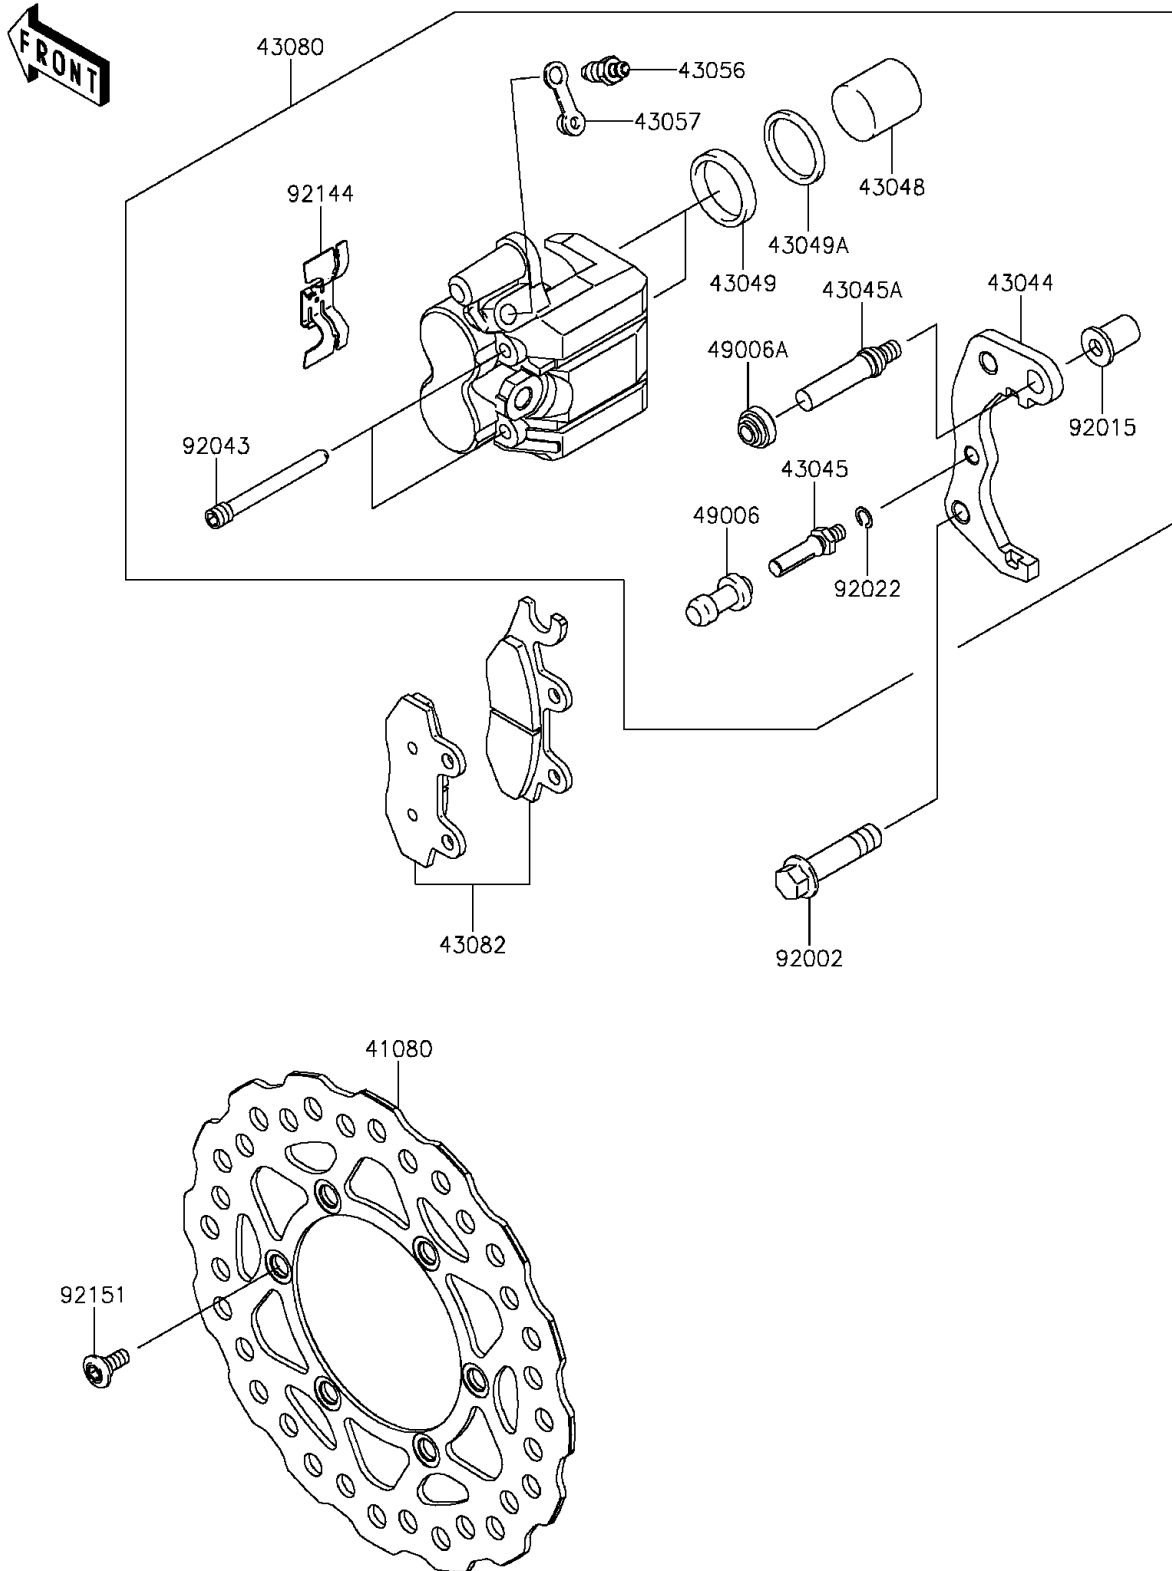

2012 KLX® 140 PARTS DIAGRAM

Front Brake

F2292

2012 KLX® 140 PARTS LIST

Front Brake

ITEM NAME	PART NUMBER	QUANTITY
DISC,FR (Ref # 41080)	41080-0118	1
HOLDER-COMP-CALIPER,FR,LH (Ref # 43044)	43044-0006	1
SHAFT-CALIPER (Ref # 43045)	43045-1010	1
SHAFT-CALIPER (Ref # 43045A)	43045-1052	1
PISTON-CALIPER (Ref # 43048)	43048-0010	1
PACKING,PISTON SEAL (Ref # 43049)	43049-1060	1
PACKING,PISTON SEAL (Ref # 43049A)	43049-1061	1
BREATHER-BRAKE (Ref # 43056)	43056-0004	1
CAP-BREATHER (Ref # 43057)	43057-1001	1
CALIPER-SUB-ASSY,FR (Ref # 43080)	43080-0052	1
PAD-ASSY-BRAKE (Ref # 43082)	43082-0075	1
BOOT,CALIPER (Ref # 49006)	49006-1088	1
BOOT,CALIPER (Ref # 49006A)	49006-1242	1
BOLT,FLANGED,10X41 (Ref # 92002)	92002-1468	1
NUT (Ref # 92015)	92015-1740	1
WASHER,WAVE (Ref # 92022)	92022-1373	1
PIN,HANGER (Ref # 92043)	92043-1416	1
SPRING,PAD (Ref # 92144)	92144-1847	1
BOLT,DISC PLATE,6MM (Ref # 92151)	92151-1799	1