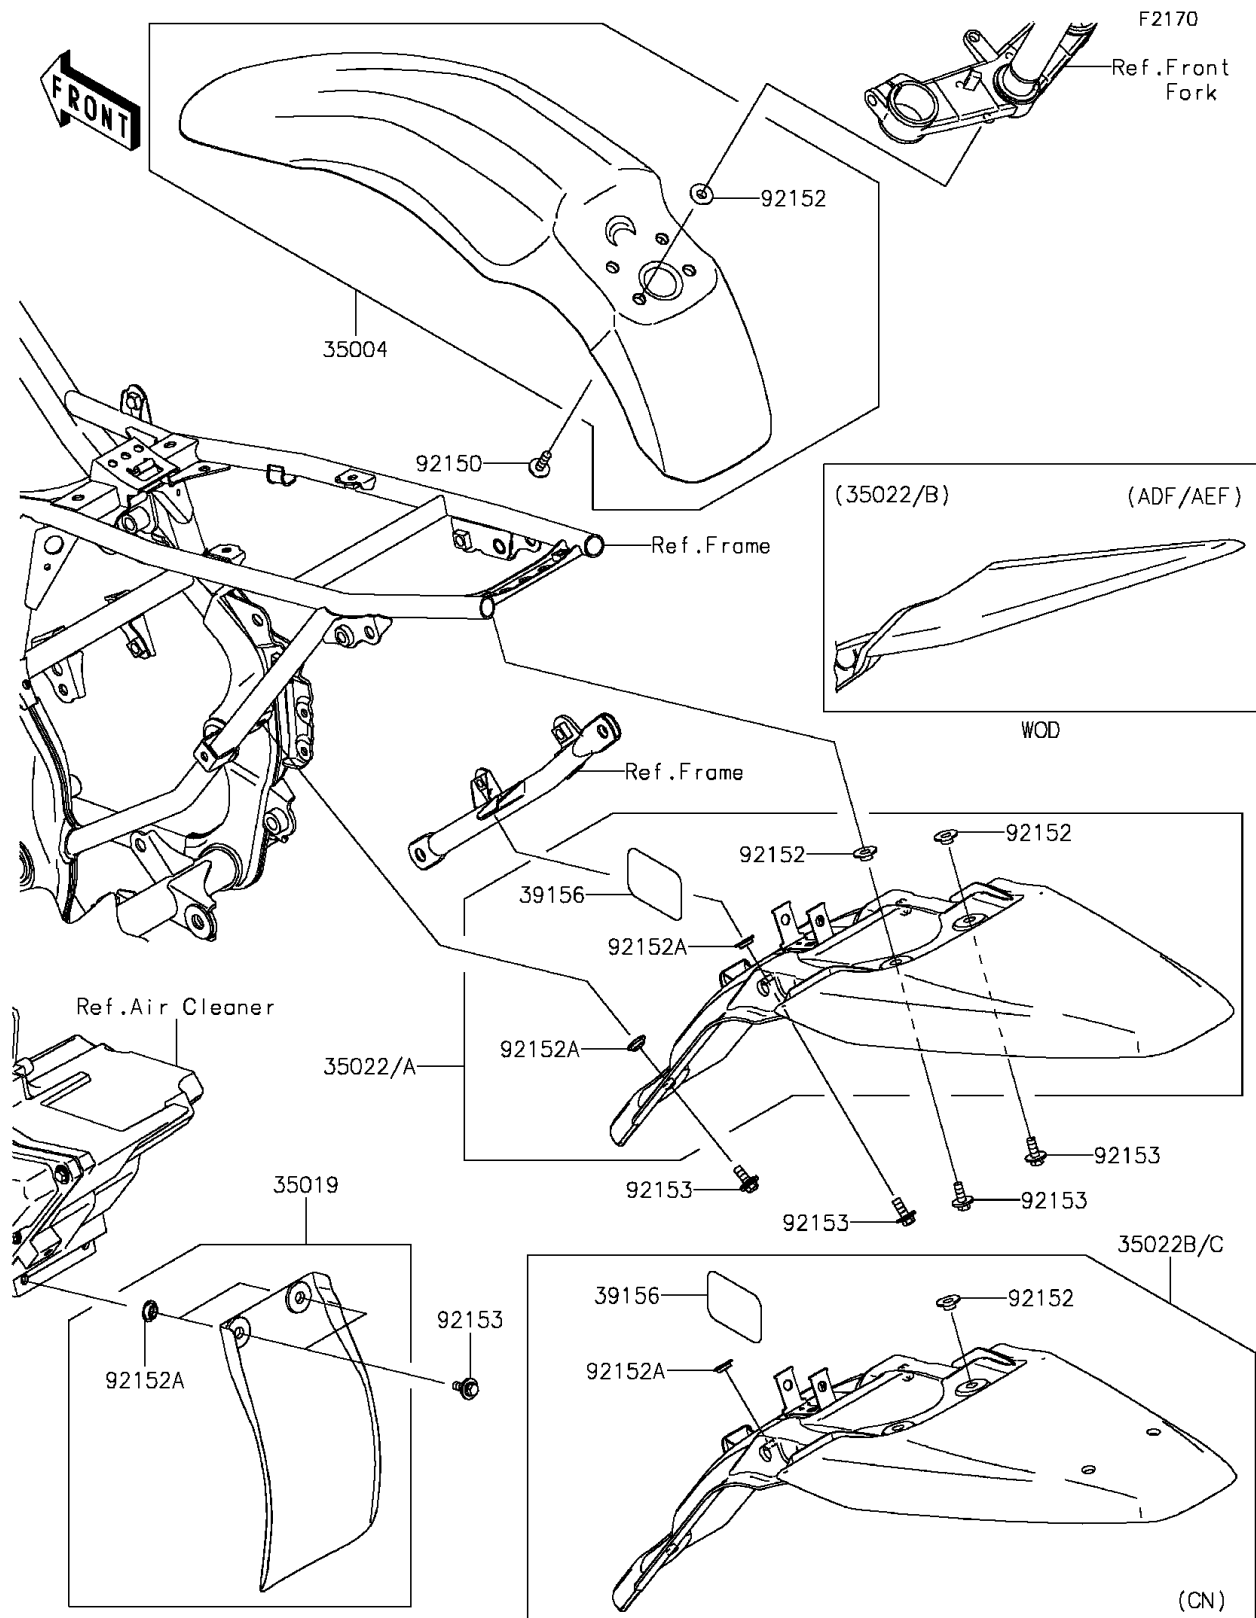

2012 KLX®140 PARTS DIAGRAM

Fenders

2012 KLX® 140 PARTS LIST

Fenders

ITEM NAME	PART NUMBER	QUANTITY
FENDER-FRONT,L.GREEN (Ref # 35004)	35004-0088-290	1
FLAP,RR FENDER,FR (Ref # 35019)	35019-0058	1
PAD (Ref # 39156)	39156-0453	1
BOLT,FLANGED,6X20 (Ref # 92150)	92150-1339	1
COLLAR (Ref # 92152)	92152-0427	1
COLLAR,8.8X11.2X4 (Ref # 92152A)	92152-0909	1
BOLT,6X16 (Ref # 92153)	92153-0863	1
FENDER-COMP-REAR,L.GREEN (Ref # 35022A)	35022-0054-290	1
FENDER-COMP-REAR,L.GREEN (Ref # 35022C)	35022-0055-290	1