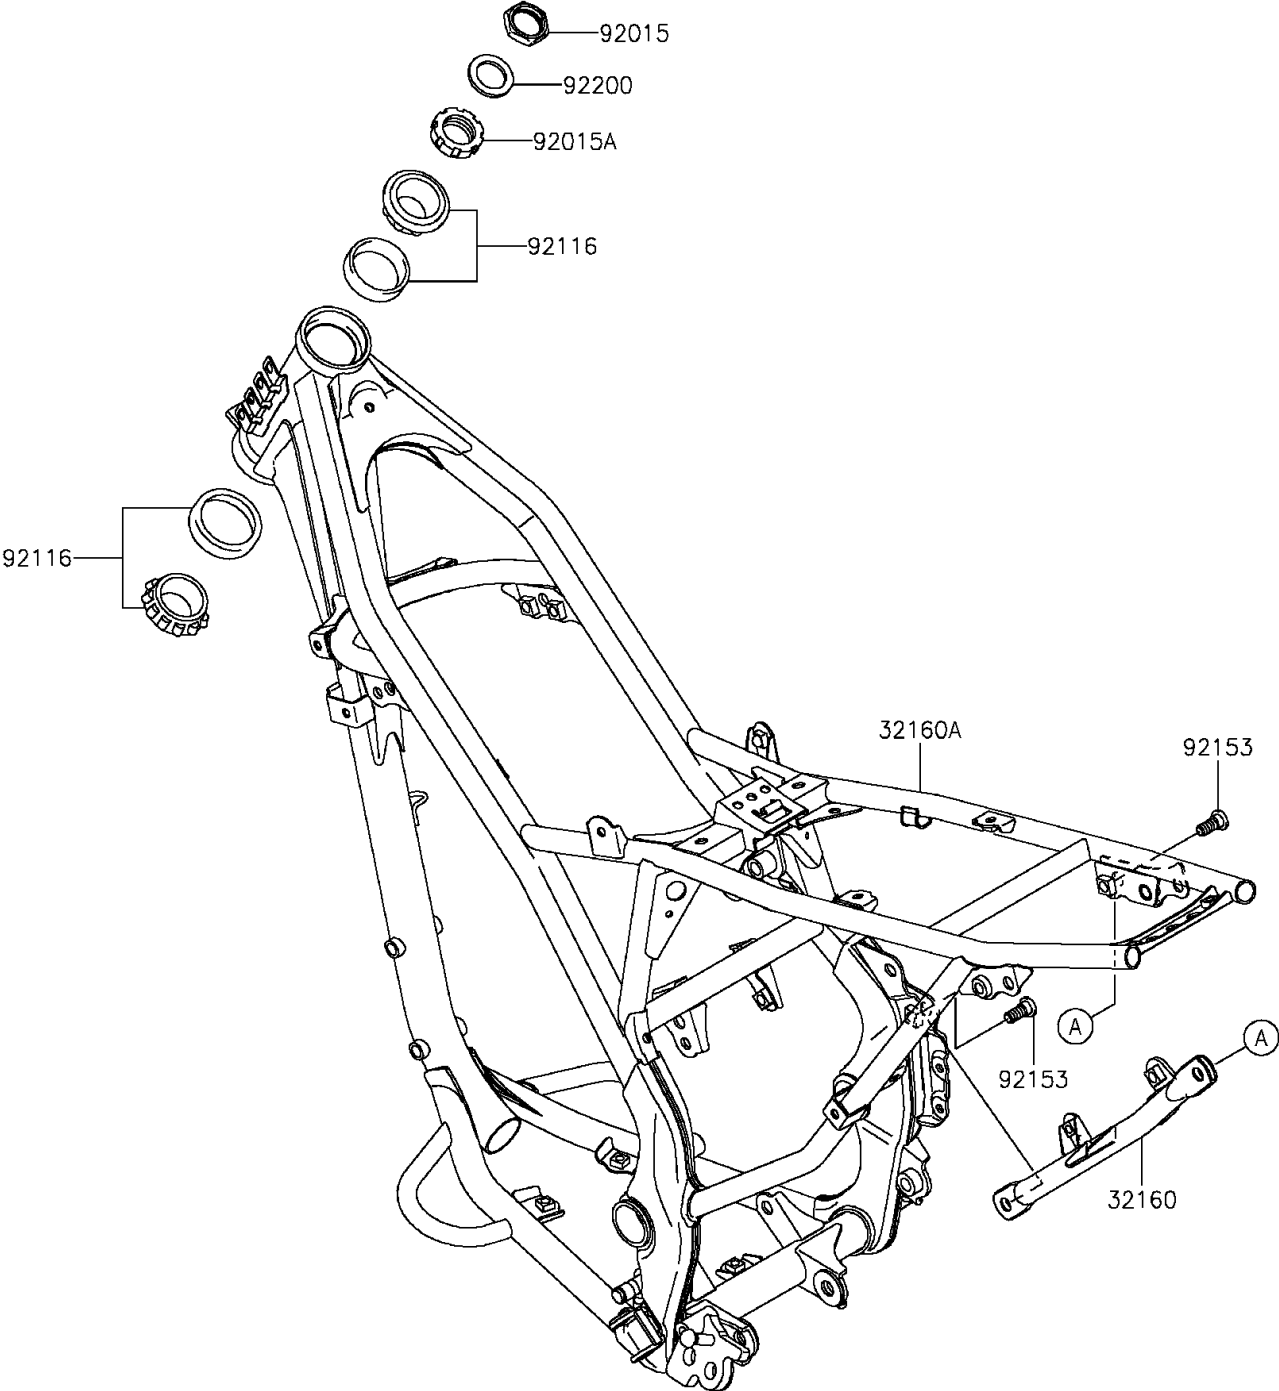

2012 KLX® 140 PARTS DIAGRAM

Frame

F2120

2012 KLX® 140 PARTS LIST

Frame

ITEM NAME	PART NUMBER	QUANTITY
FRAME-COMP,RR,P.SILVER (Ref # 32160)	32160-0239-458	1
FRAME-COMP,MAIN,P.SILVER (Ref # 32160A)	32160-0342-458	1
NUT,STEERING STEM,22MM (Ref # 92015)	92015-1653	1
NUT,STEERING STEM,25MM (Ref # 92015A)	92015-1684	1
BEARING-ROLLER,H1-CAP32005JRRS (Ref # 92116)	92116-1065	1
BOLT,SOCKET,8X20 (Ref # 92153)	92153-1621	1
WASHER,STEERING STEM (Ref # 92200)	92200-0517	1