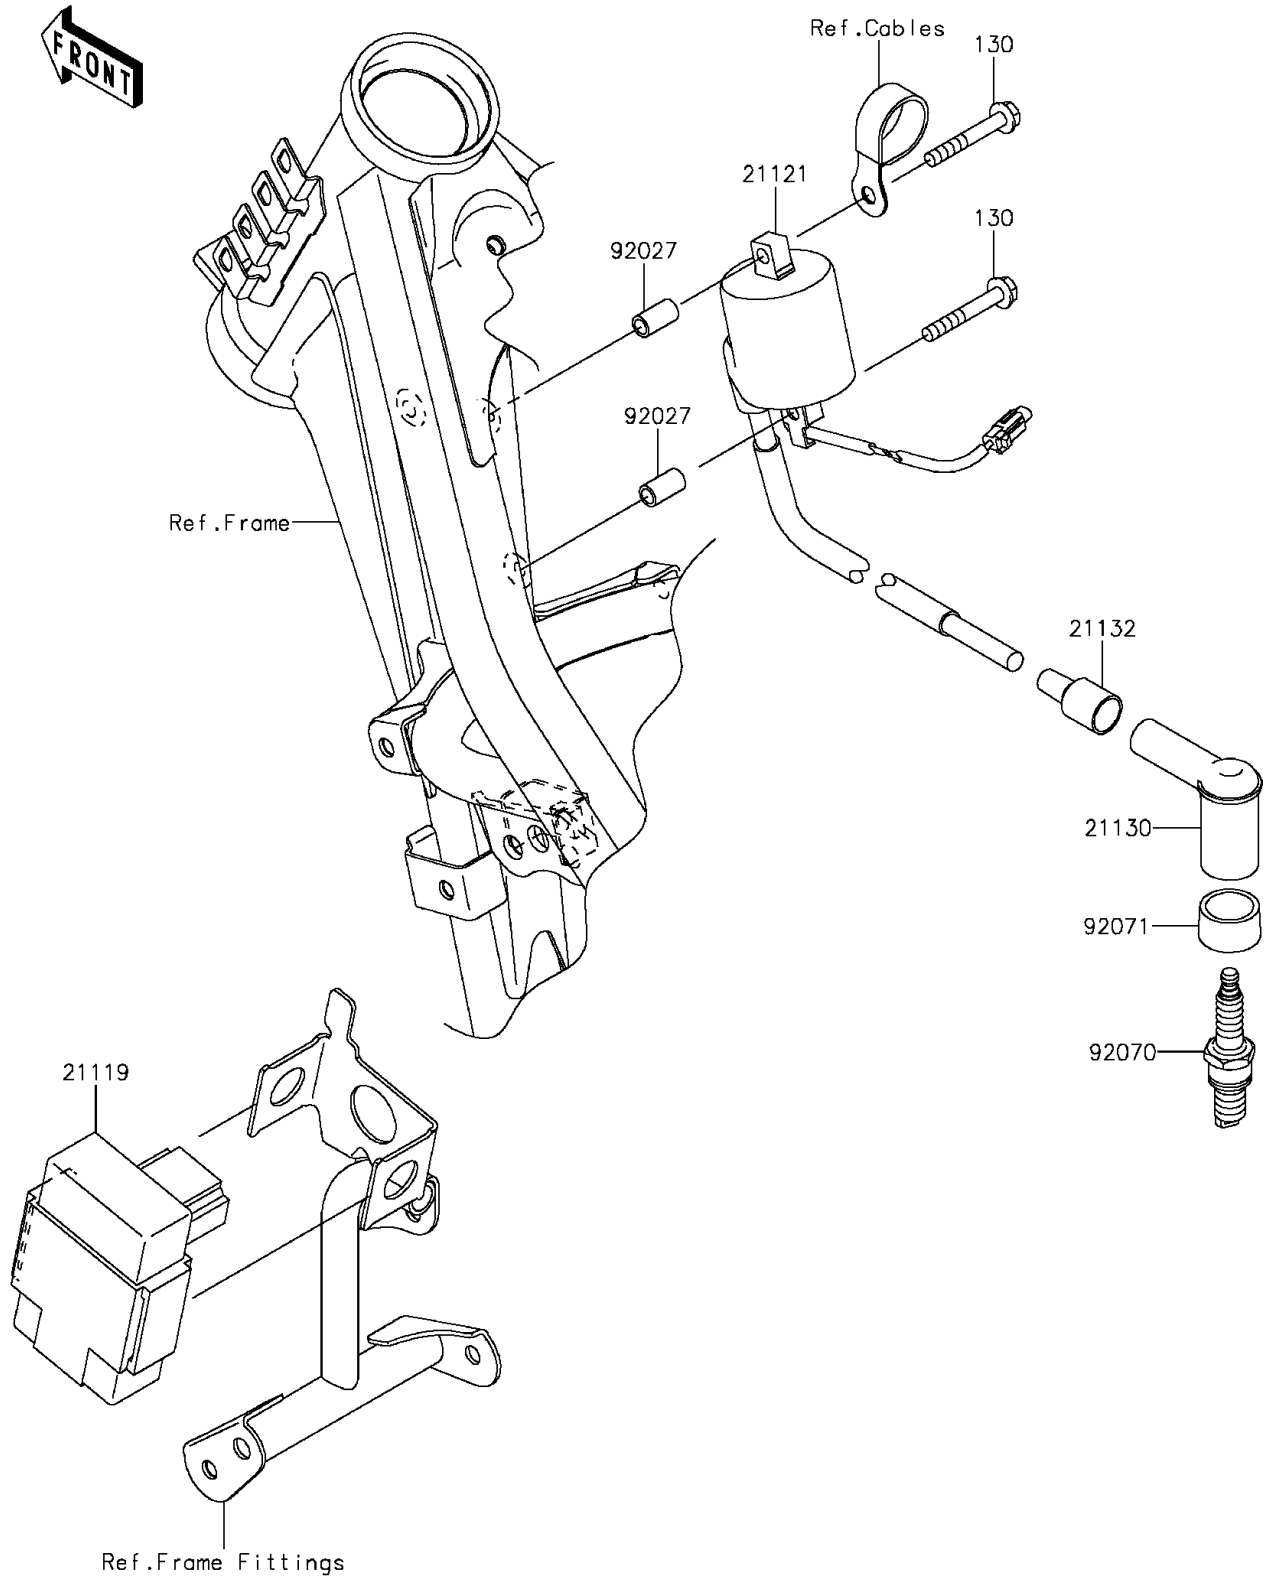

2012 KLX® 140 PARTS DIAGRAM

Ignition System

E1830

2012 KLX® 140 PARTS LIST

Ignition System

ITEM NAME	PART NUMBER	QUANTITY
BOLT-FLANGED,5X35 (Ref # 130)	130BA0535	1
IGNITER (Ref # 21119)	21119-0087	1
COIL-IGNITION (Ref # 21121)	21121-0036	1
CAP-SPARK PLUG (Ref # 21130)	21130-1003	1
GROMMET,HIGH TENSION (Ref # 21132)	21132-005	1
COLLAR,5.6X8X14.5 (Ref # 92027)	92027-1789	1
PLUG-SPARK,CR7HSA (Ref # 92070)	92070-1154	1
GROMMET,SPARK PLUG CAP (Ref # 92071)	92071-1015	1