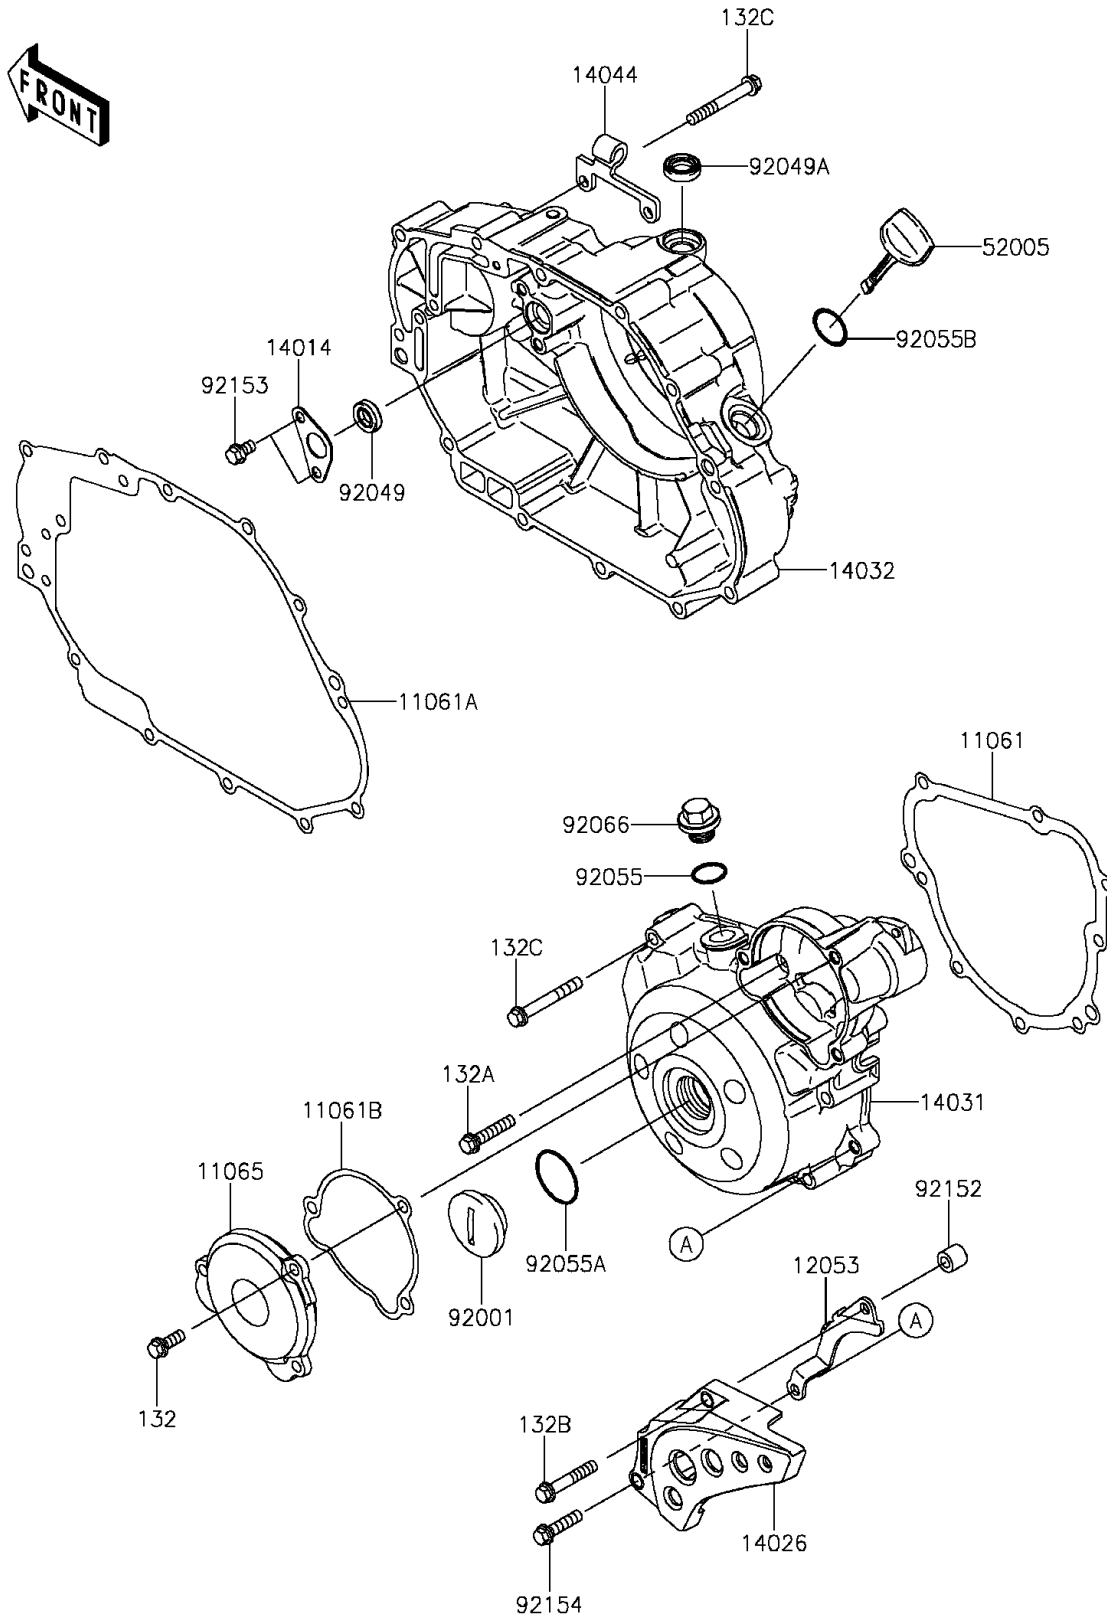

2012 KLX® 140 PARTS DIAGRAM

Engine Cover(s)

E1431

2012 KLX® 140 PARTS LIST

Engine Cover(s)

ITEM NAME	PART NUMBER	QUANTITY
BOLT-FLANGED-SMALL,6X16 (Ref # 132)	132BA0616	1
BOLT-FLANGED-SMALL,6X30 (Ref # 132A)	132BA0630	1
BOLT-FLANGED-SMALL,6X35 (Ref # 132B)	132BA0635	1
BOLT-FLANGED-SMALL,6X45 (Ref # 132C)	132BA0645	1
GASKET,GENERATOR COVER (Ref # 11061)	11061-0213	1
GASKET,CLUTCH COVER (Ref # 11061A)	11061-0214	1
GASKET (Ref # 11061B)	11061-0300	1
CAP (Ref # 11065)	11065-0209	1
GUIDE-CHAIN (Ref # 12053)	12053-0133	1
PLATE-POSITION (Ref # 14014)	14014-1153	1
COVER-CHAIN (Ref # 14026)	14026-0084	1
COVER-GENERATOR (Ref # 14031)	14031-0116	1
COVER-CLUTCH (Ref # 14032)	14032-0116	1
HOLDER-CABLE (Ref # 14044)	14044-0044	1
GAUGE,OIL LEVEL (Ref # 52005)	52005-0079	1
BOLT,GENERATOR COVER CAP (Ref # 92001)	92001-1827	1
SEAL-OIL,10X18X5 (Ref # 92049)	92049-0104	1
SEAL-OIL,12X20X5.5 (Ref # 92049A)	92049-0142	1
RING-O,14.8X2.4 (Ref # 92055)	92055-0153	1
RING-O,25.7X2.4 (Ref # 92055A)	92055-0154	1
RING-O,20X2 (Ref # 92055B)	92055-0155	1
PLUG,14X10 (Ref # 92066)	92066-1571	1
COLLAR,6.5X12X11 (Ref # 92152)	92152-0692	1
BOLT,6X10 (Ref # 92153)	92153-1140	1
BOLT,FLANGED,6X25 (Ref # 92154)	92154-1212	1