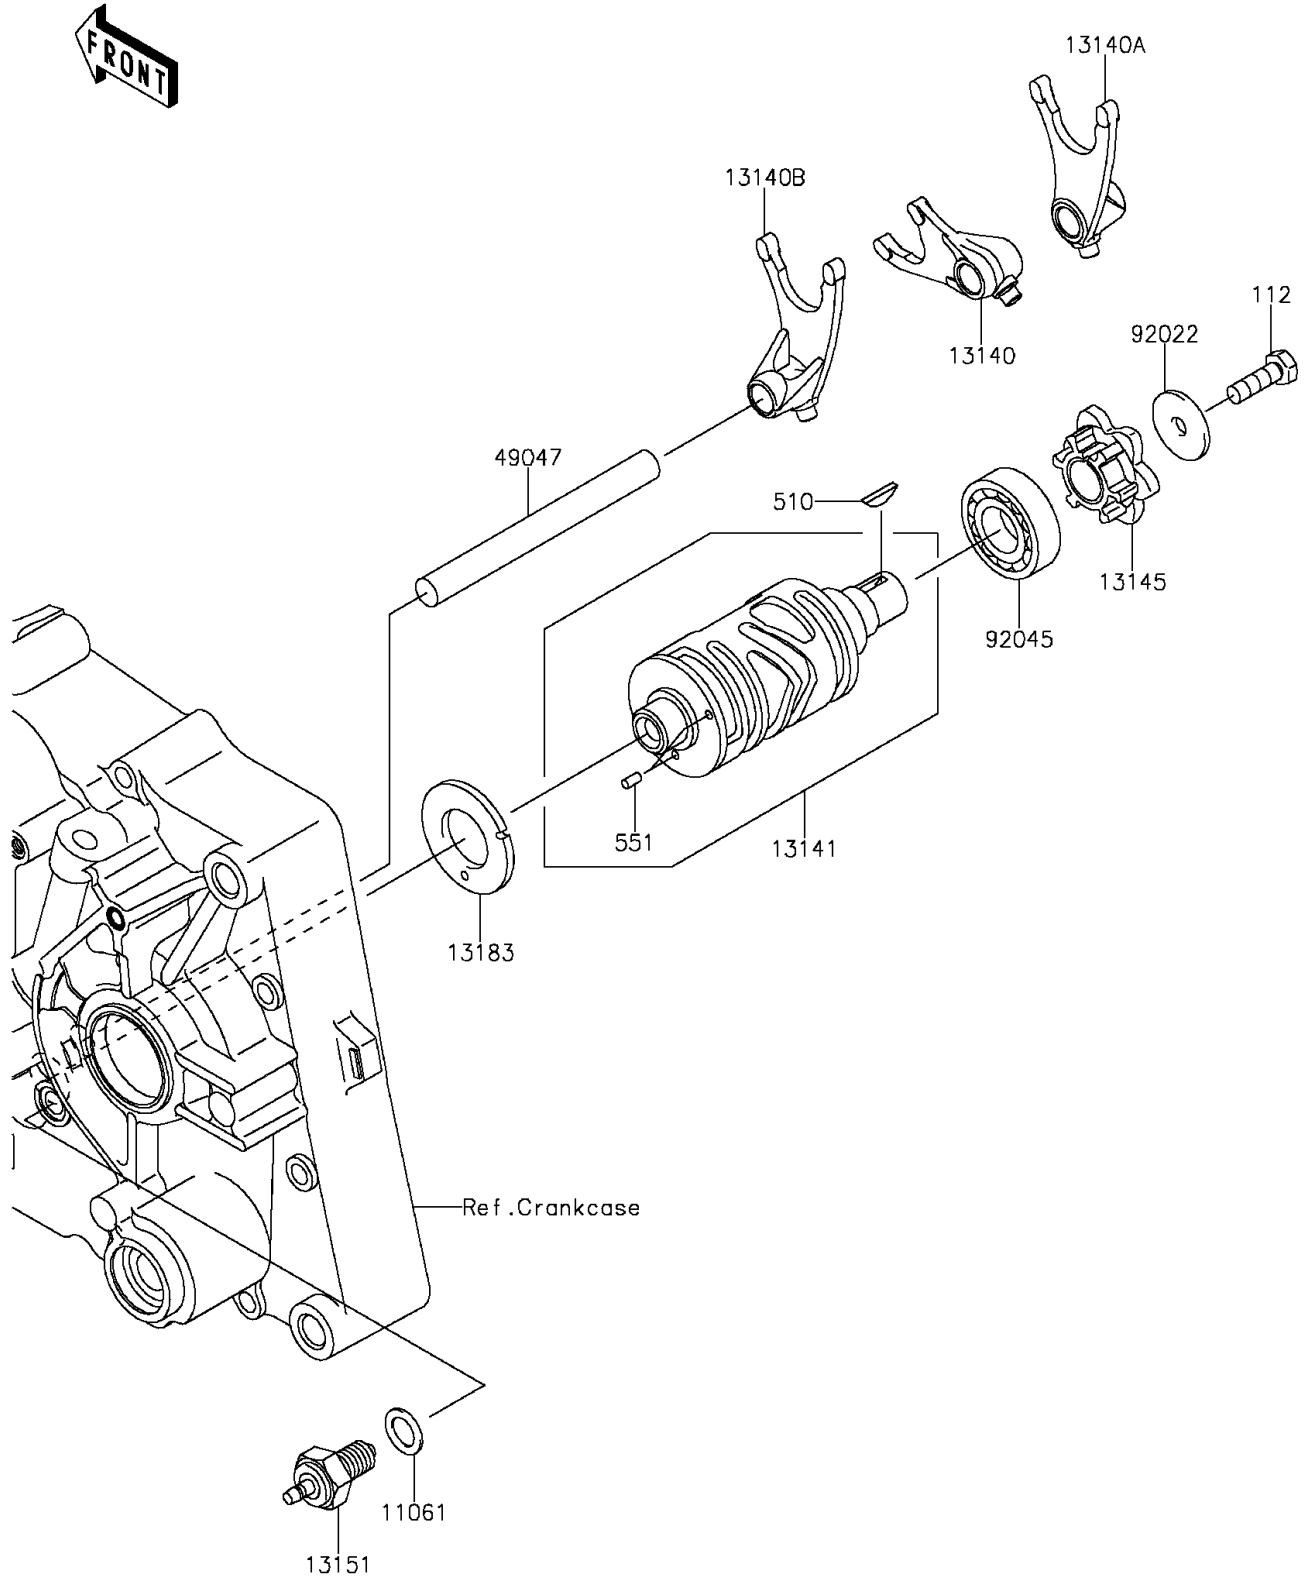

2012 KLX® 140 PARTS DIAGRAM

Gear Change Drum/Shift Fork(s)

E1362

2012 KLX® 140 PARTS LIST

Gear Change Drum/Shift Fork(s)

ITEM NAME	PART NUMBER	QUANTITY
BOLT-UPSET,6X20 (Ref # 112)	112CA0620	1
KEY-WOODRUFF (Ref # 510)	510A3200	1
PIN-DOWEL,3X6 (Ref # 551)	551A0306	1
GASKET,10.5X16X1 (Ref # 11061)	11061-0373	1
FORK-SHIFT,INPUT (Ref # 13140)	13140-0051	1
FORK-SHIFT,OUTPUT RH (Ref # 13140A)	13140-0052	1
FORK-SHIFT,OUTPUT LH (Ref # 13140B)	13140-0053	1
DRUM-CHANGE (Ref # 13141)	13141-0572	1
CAM-CHANGE DRUM (Ref # 13145)	13145-1084	1
SWITCH-COMP,NEUTRAL (Ref # 13151)	13151-1099	1
PLATE,CHANGE (Ref # 13183)	13183-1066	1
ROD-SHIFT (Ref # 49047)	49047-1094	1
WASHER,6.5X24X2 (Ref # 92022)	92022-1690	1
BEARING-BALL,17X35X10 (Ref # 92045)	92045-0126	1