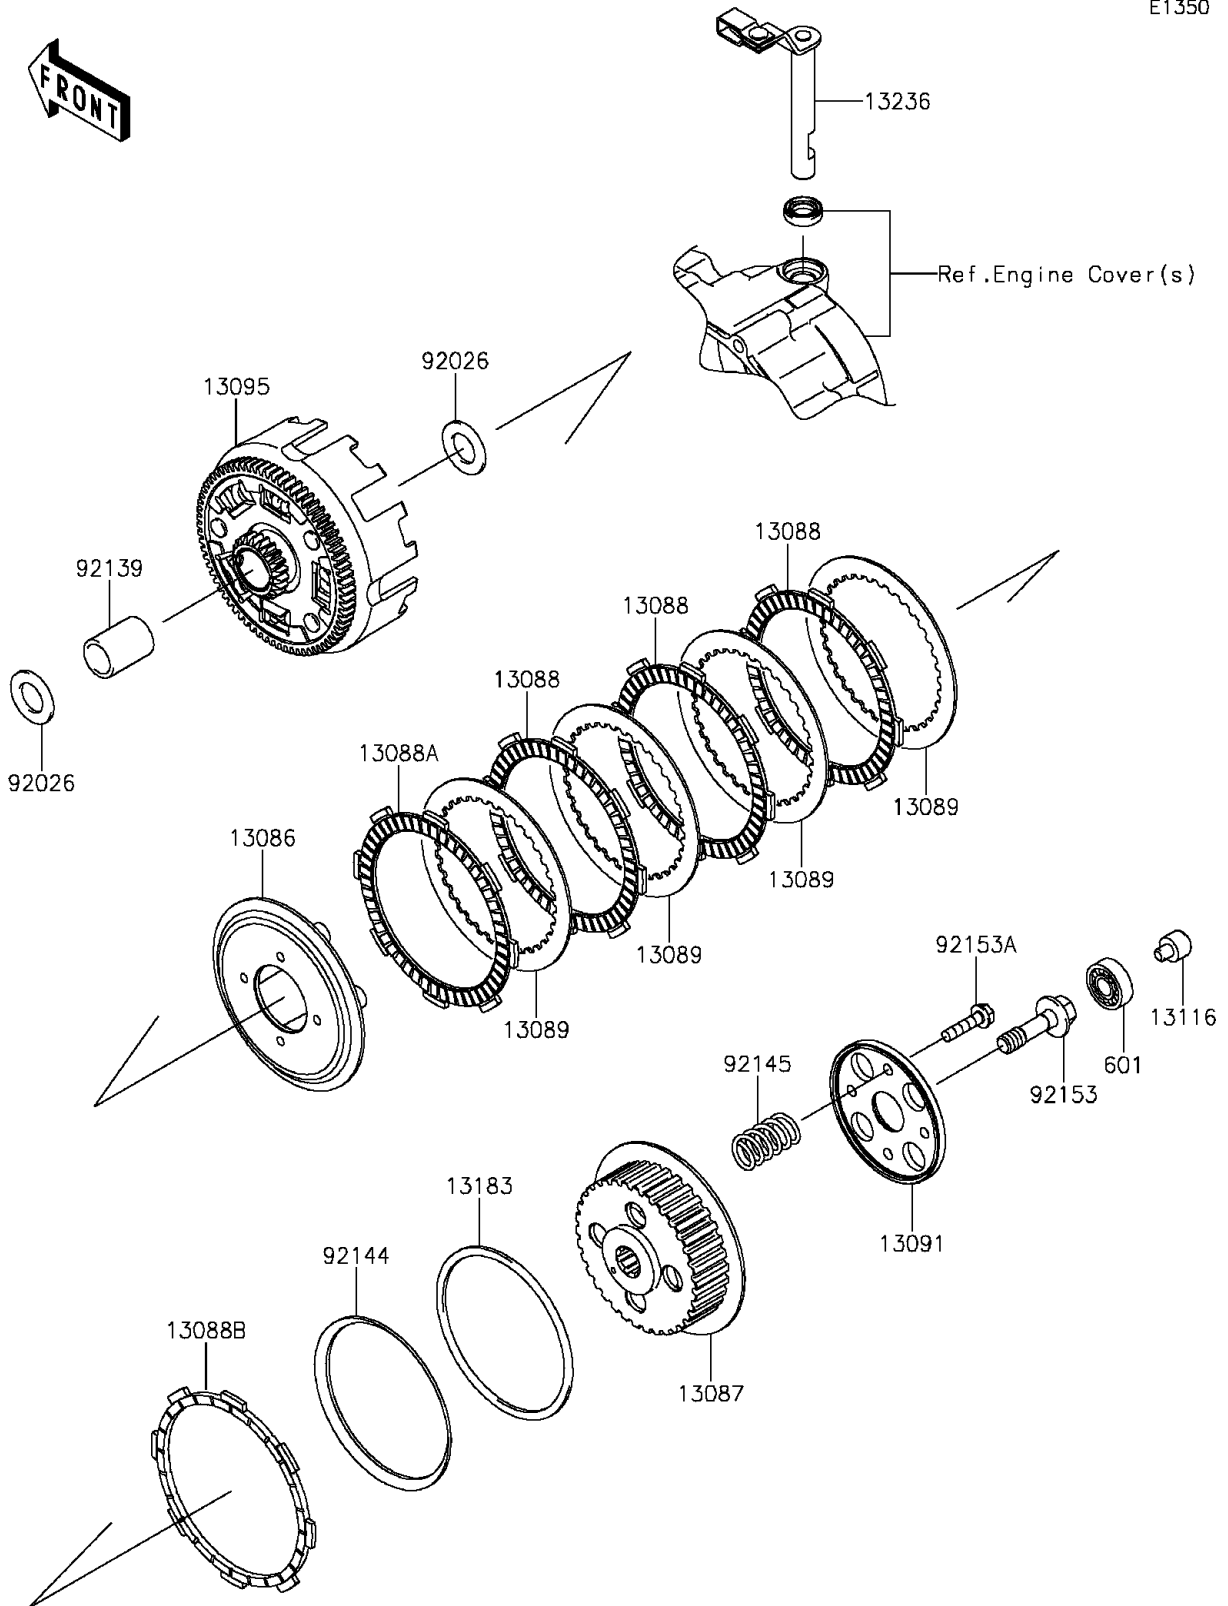

2012 KLX® 140 PARTS DIAGRAM

Clutch

E1350

2012 KLX® 140 PARTS LIST

Clutch

ITEM NAME	PART NUMBER	QUANTITY
BEARING-BALL (Ref # 601)	601A6000	1
WHEEL-CLUTCH (Ref # 13086)	13086-1070	1
HUB-CLUTCH (Ref # 13087)	13087-1161	1
PLATE-FRICTION (Ref # 13088)	13088-0040	1
PLATE-FRICTION (Ref # 13088A)	13088-0041	1
PLATE-FRICTION,ID=100 (Ref # 13088B)	13088-1077	1
PLATE-CLUTCH (Ref # 13089)	13089-1108	1
HOLDER,CLUTCH SPRING (Ref # 13091)	13091-1920	1
HOUSING-COMP-CLUTCH (Ref # 13095)	13095-0078	1
ROD-PUSH (Ref # 13116)	13116-1136	1
PLATE (Ref # 13183)	13183-1274	1
LEVER-COMP,CLUTCH RELEASE (Ref # 13236)	13236-0159	1
SPACER (Ref # 92026)	92026-1614	1
BUSHING,17X22X30 (Ref # 92139)	92139-0244	1
SPRING,CLUTCH (Ref # 92144)	92144-1289	1
SPRING (Ref # 92145)	92145-0759	1
BOLT,10X36 (Ref # 92153)	92153-0794	1
BOLT,6X25 (Ref # 92153A)	92153-1067	1