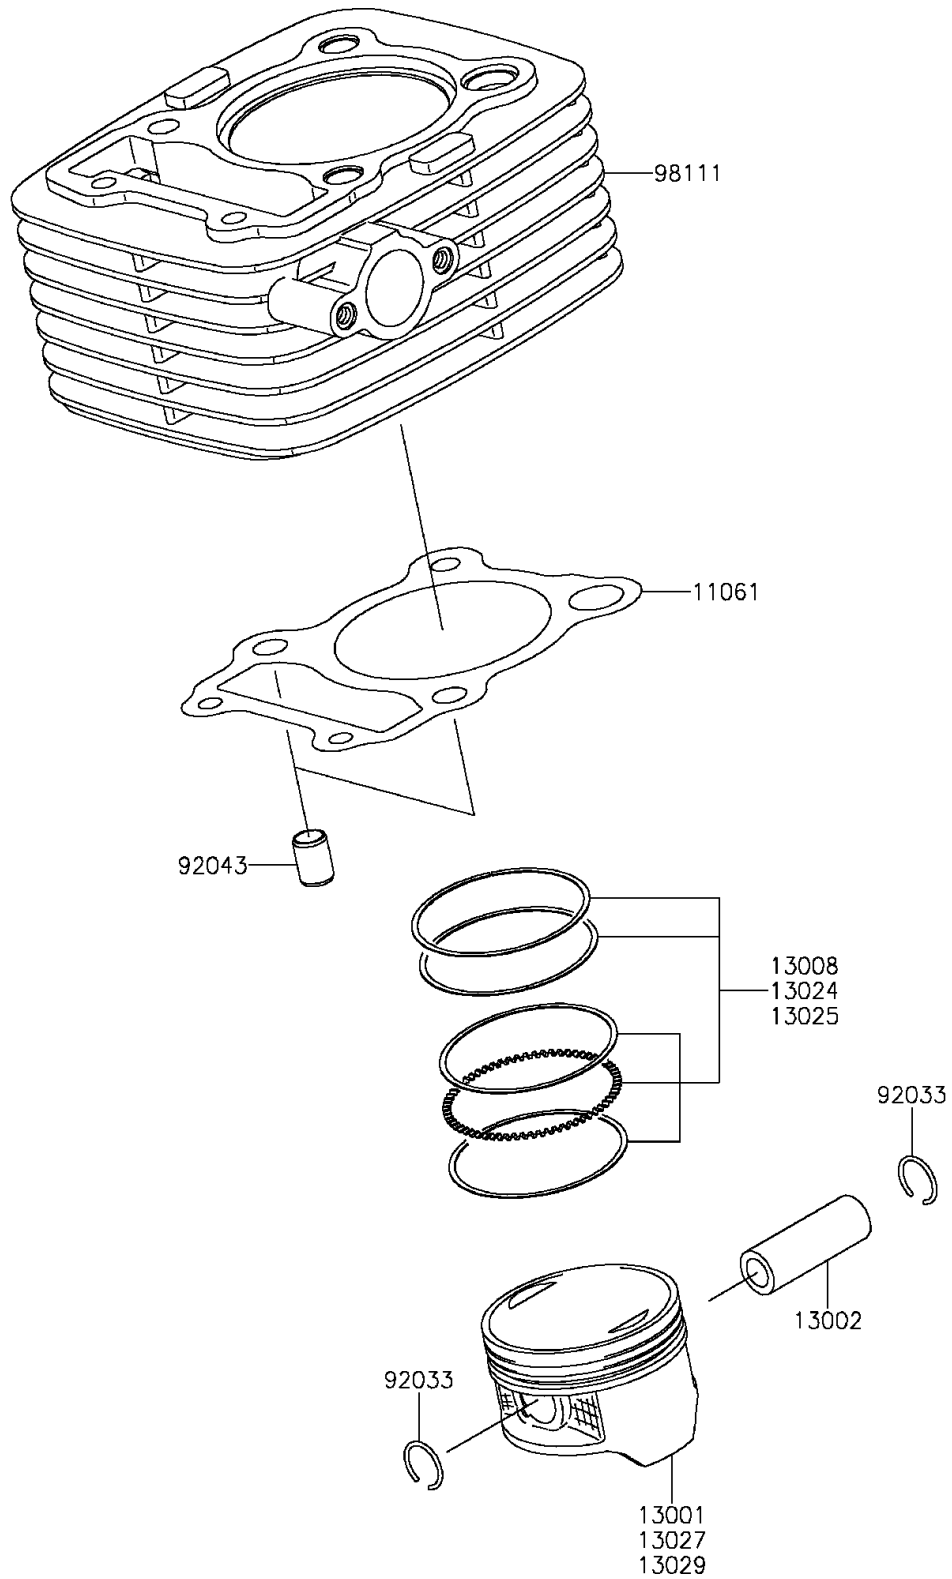

2012 KLX® 140 PARTS DIAGRAM

Cylinder/Piston(s)

E1120

2012 KLX® 140 PARTS LIST

Cylinder/Piston(s)

ITEM NAME	PART NUMBER	QUANTITY
GASKET,CYLINDER BASE (Ref # 11061)	11061-0319	1
PISTON-ENGINE (Ref # 13001)	13001-0093	1
PIN-PISTON (Ref # 13002)	13002-1126	1
RING-SET-PISTON (Ref # 13008)	13008-0038	1
RING-SET-PISTON LL,O/S 1.00 (Ref # 13024)	13024-0009	1
RING-SET-PISTON L,O/S 0.50 (Ref # 13025)	13025-0011	1
PISTON-ENGINE LL,O/S 1.00 (Ref # 13027)	13027-0013	1
PISTON-ENGINE L,O/S 0.50 (Ref # 13029)	13029-0018	1
RING-SNAP (Ref # 92033)	92033-1287	1
PIN,8.2X10X14 (Ref # 92043)	92043-1264	1
CYLINDER-COMP-ENGINE (Ref # 98111)	98111-0024	1