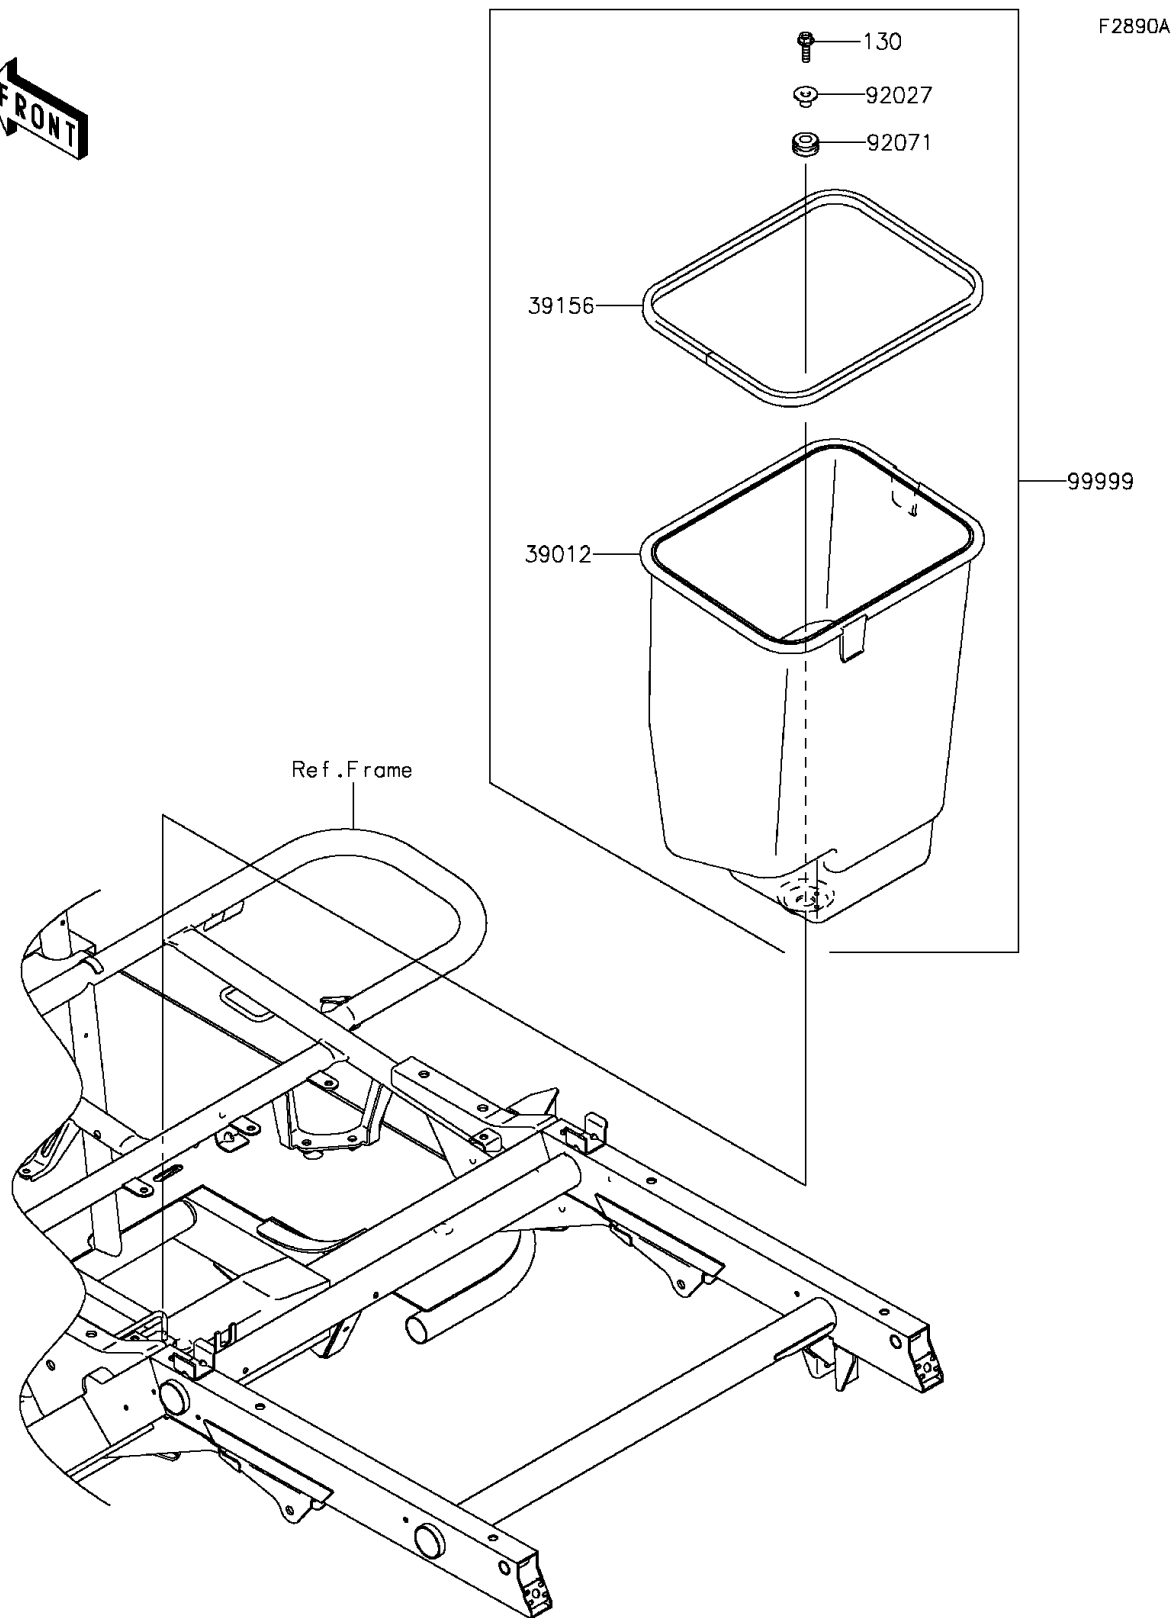

2016 MULE™ 610 4X4 PARTS DIAGRAM

Optional Parts(Frame)

2016 MULE™ 610 4X4 PARTS LIST

Optional Parts(Frame)

ITEM NAME	PART NUMBER	QUANTITY
BOLT-FLANGED,6X20 (Ref # 130)	130BB0620	1
CASE-STORAGE (Ref # 39012)	39012-0006	1
PAD,STORAGE CASE (Ref # 39156)	39156-0052	1
COLLAR (Ref # 92027)	92027-1767	1
GROMMET (Ref # 92071)	92071-1010	1
KIT.,STORAGE BOX (Ref # 99999)	99999-0054	1