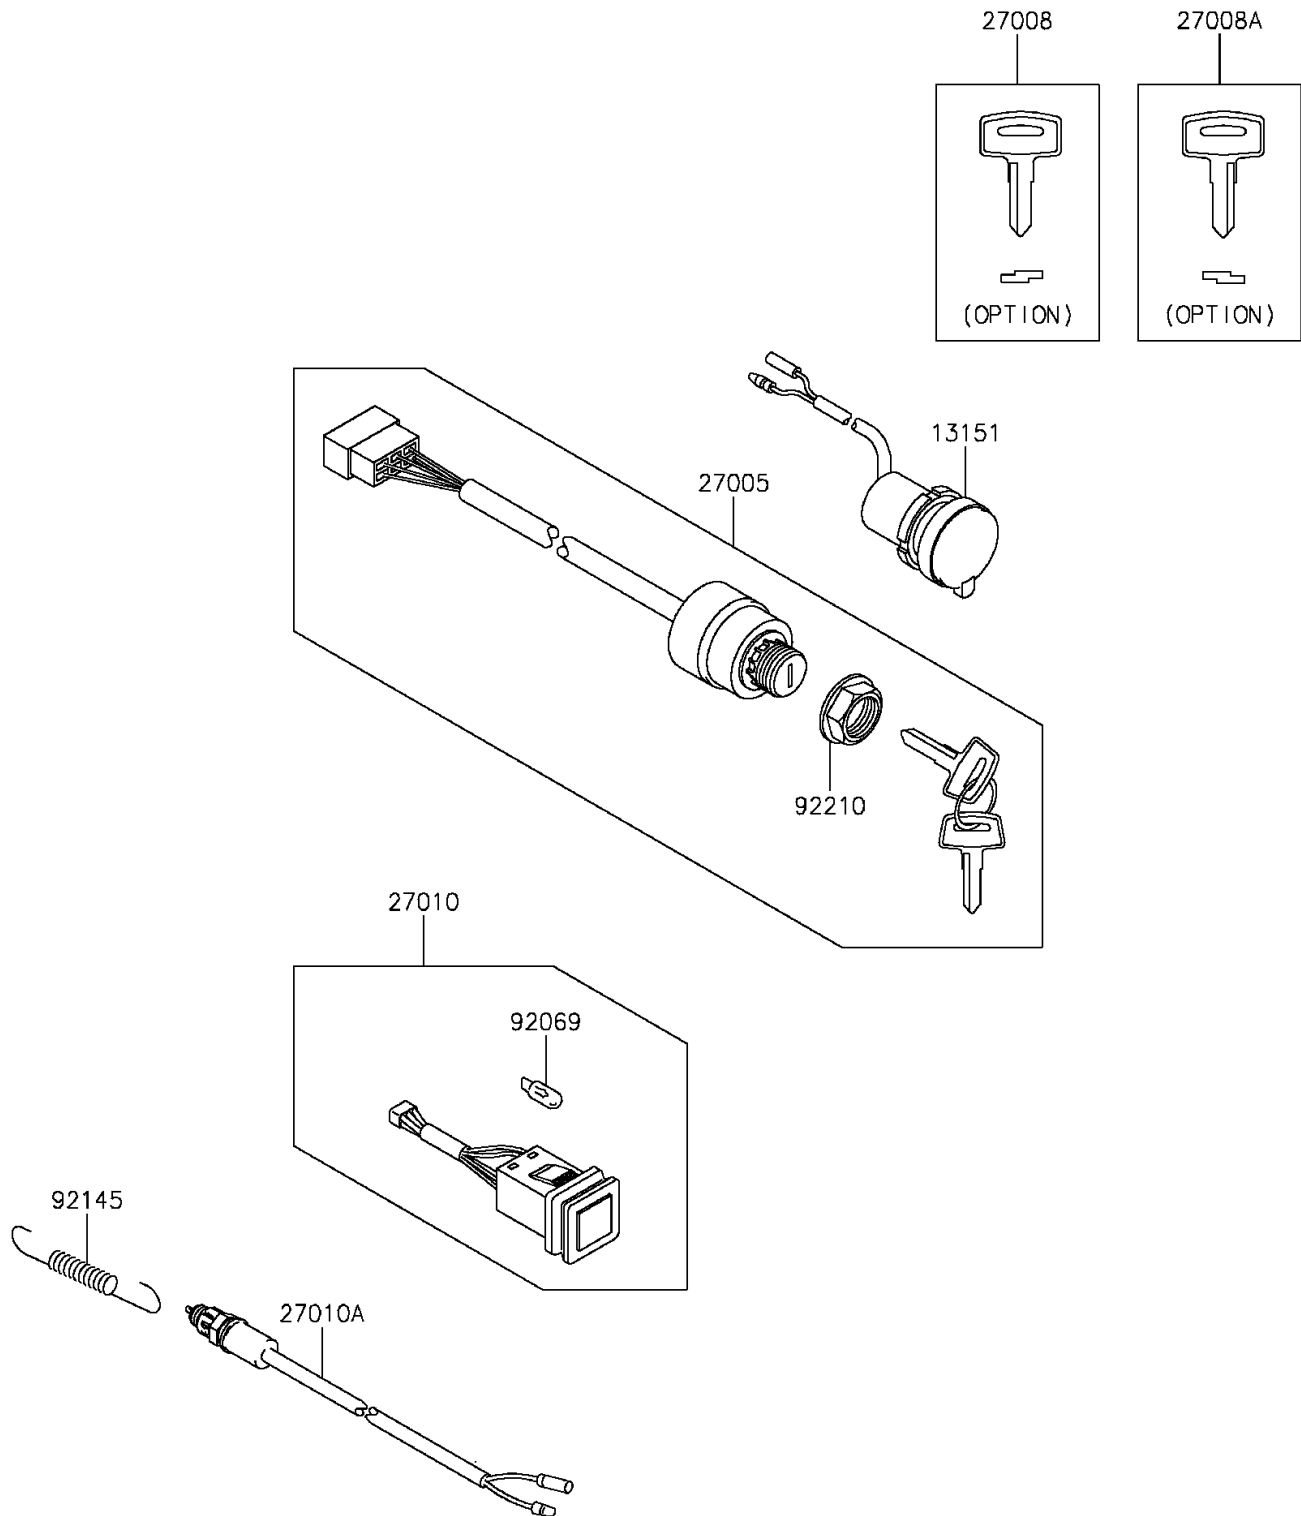

2016 MULE™ 610 4X4 PARTS DIAGRAM

Ignition Switch

F2770

2016 MULE™ 610 4X4 PARTS LIST

Ignition Switch

ITEM NAME	PART NUMBER	QUANTITY
SWITCH-COMP,D.C.TERMINAL (Ref # 13151)	13151-0003	1
SWITCH-ASSY-IGNITION (Ref # 27005)	27005-0011	1
KEY-LOCK,BLANK (Ref # 27008)	27008-1153	1
KEY-LOCK,BLANK (Ref # 27008A)	27008-1157	1
SWITCH,HEAD LAMP (Ref # 27010)	27010-0105	1
SWITCH,REAR BRAKE (Ref # 27010A)	27010-1475	1
BULB,12V 1.7W (Ref # 92069)	92069-0036	1
SPRING,REAR BRAKE SWITCH (Ref # 92145)	92145-7508	1
NUT,IGNITION SWITCH (Ref # 92210)	92210-1264	1