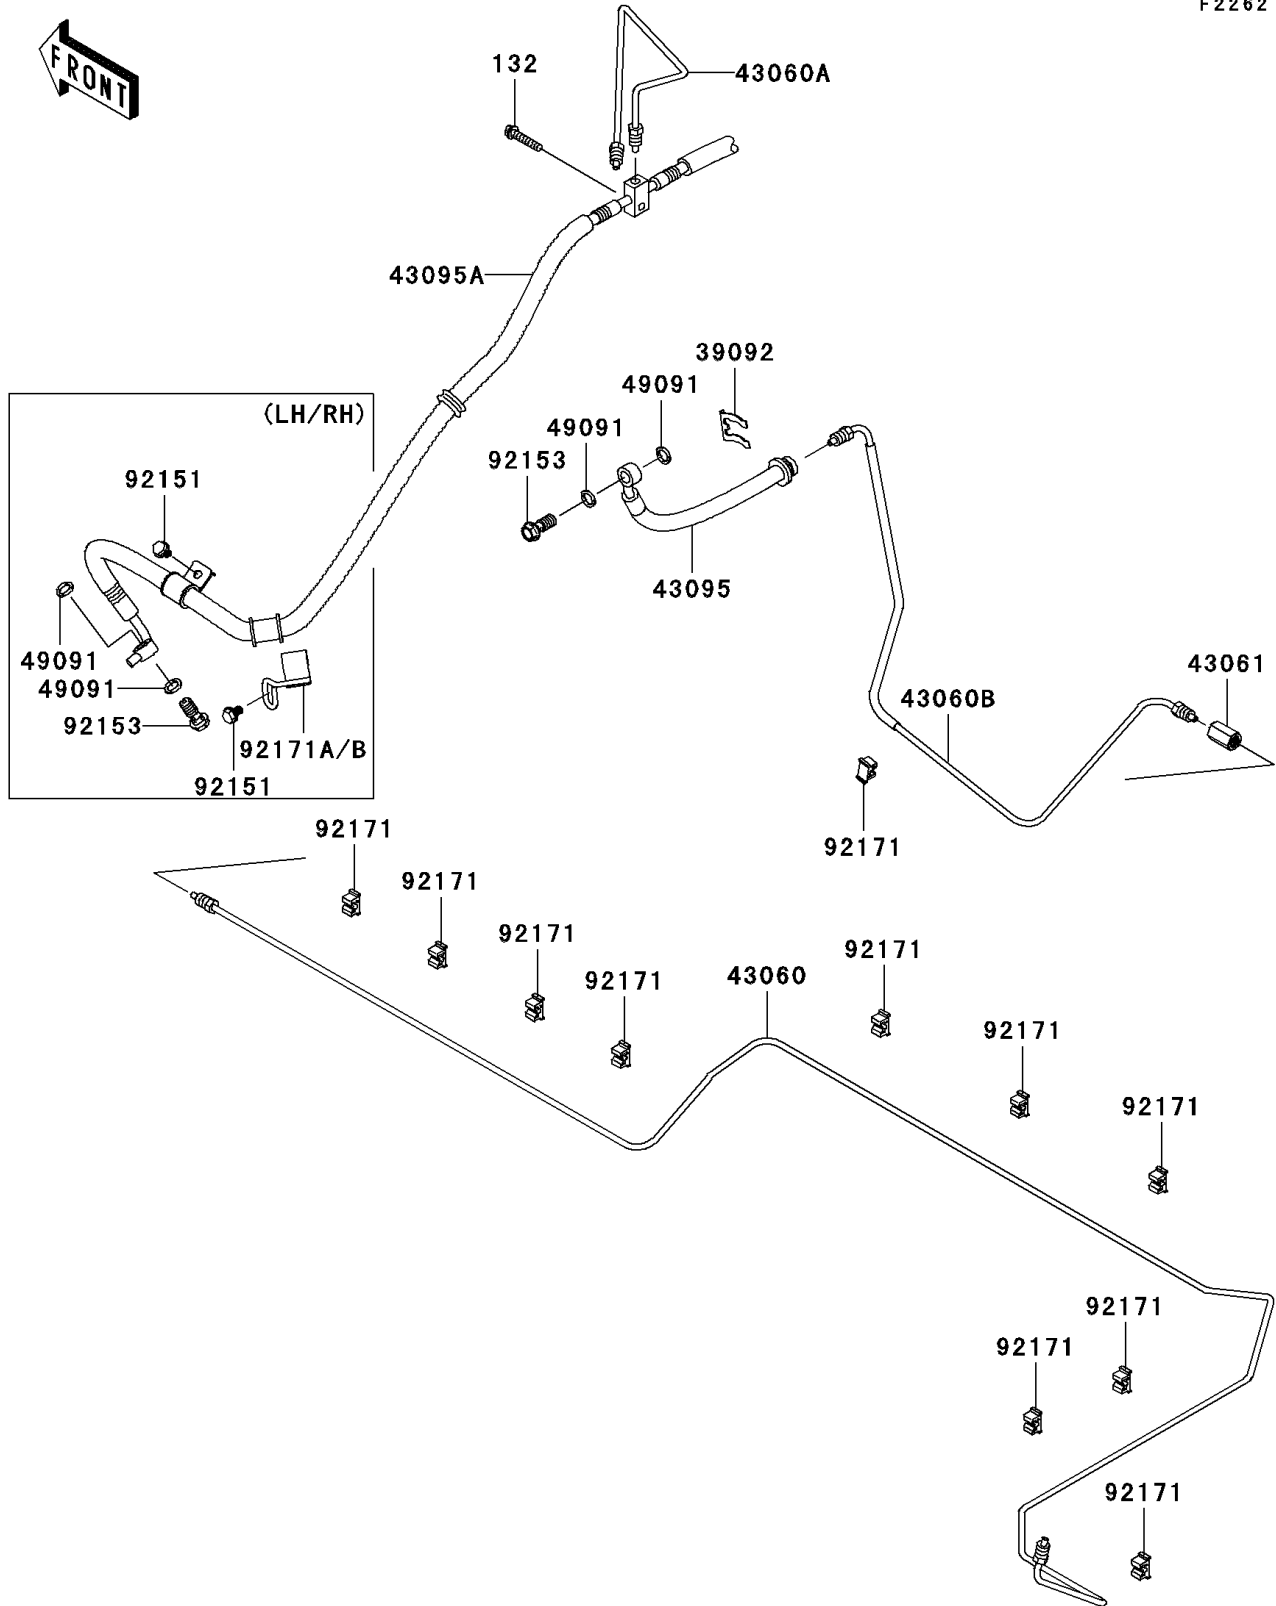

## 2008 Teryx<sup>®</sup> 750 4x4 PARTS DIAGRAM

Brake Piping

F2262

## 2008 Teryx® 750 4x4 PARTS LIST

### Brake Piping

ITEM NAME	PART NUMBER	QUANTITY
BOLT-FLANGED-SMALL,6X30 (Ref # 132)	132BB0630	1
PIN-HAIR (Ref # 39092)	39092-1052	1
PIPE-BRAKE,RR,RR (Ref # 43060)	43060-0054	1
PIPE-BRAKE,FR (Ref # 43060A)	43060-0058	1
PIPE-BRAKE,RR,FR (Ref # 43060B)	43060-0066	1
JOINT-BRAKE (Ref # 43061)	43061-0003	1
HOSE-BRAKE,RR (Ref # 43095)	43095-0313	1
HOSE-BRAKE,FR (Ref # 43095A)	43095-0429	1
WASHER-SEAL,10.1X14.5X1.5 (Ref # 49091)	49091-0001	1
BOLT,6X10 (Ref # 92151)	92151-1344	1
BOLT,OIL,L=23 (Ref # 92153)	92153-0627	1
CLAMP (Ref # 92171)	92171-0805	1
CLAMP,BRAKE HOSE,LH (Ref # 92171A)	92171-1841	1
CLAMP,BRAKE HOSE,RH (Ref # 92171B)	92171-1842	1