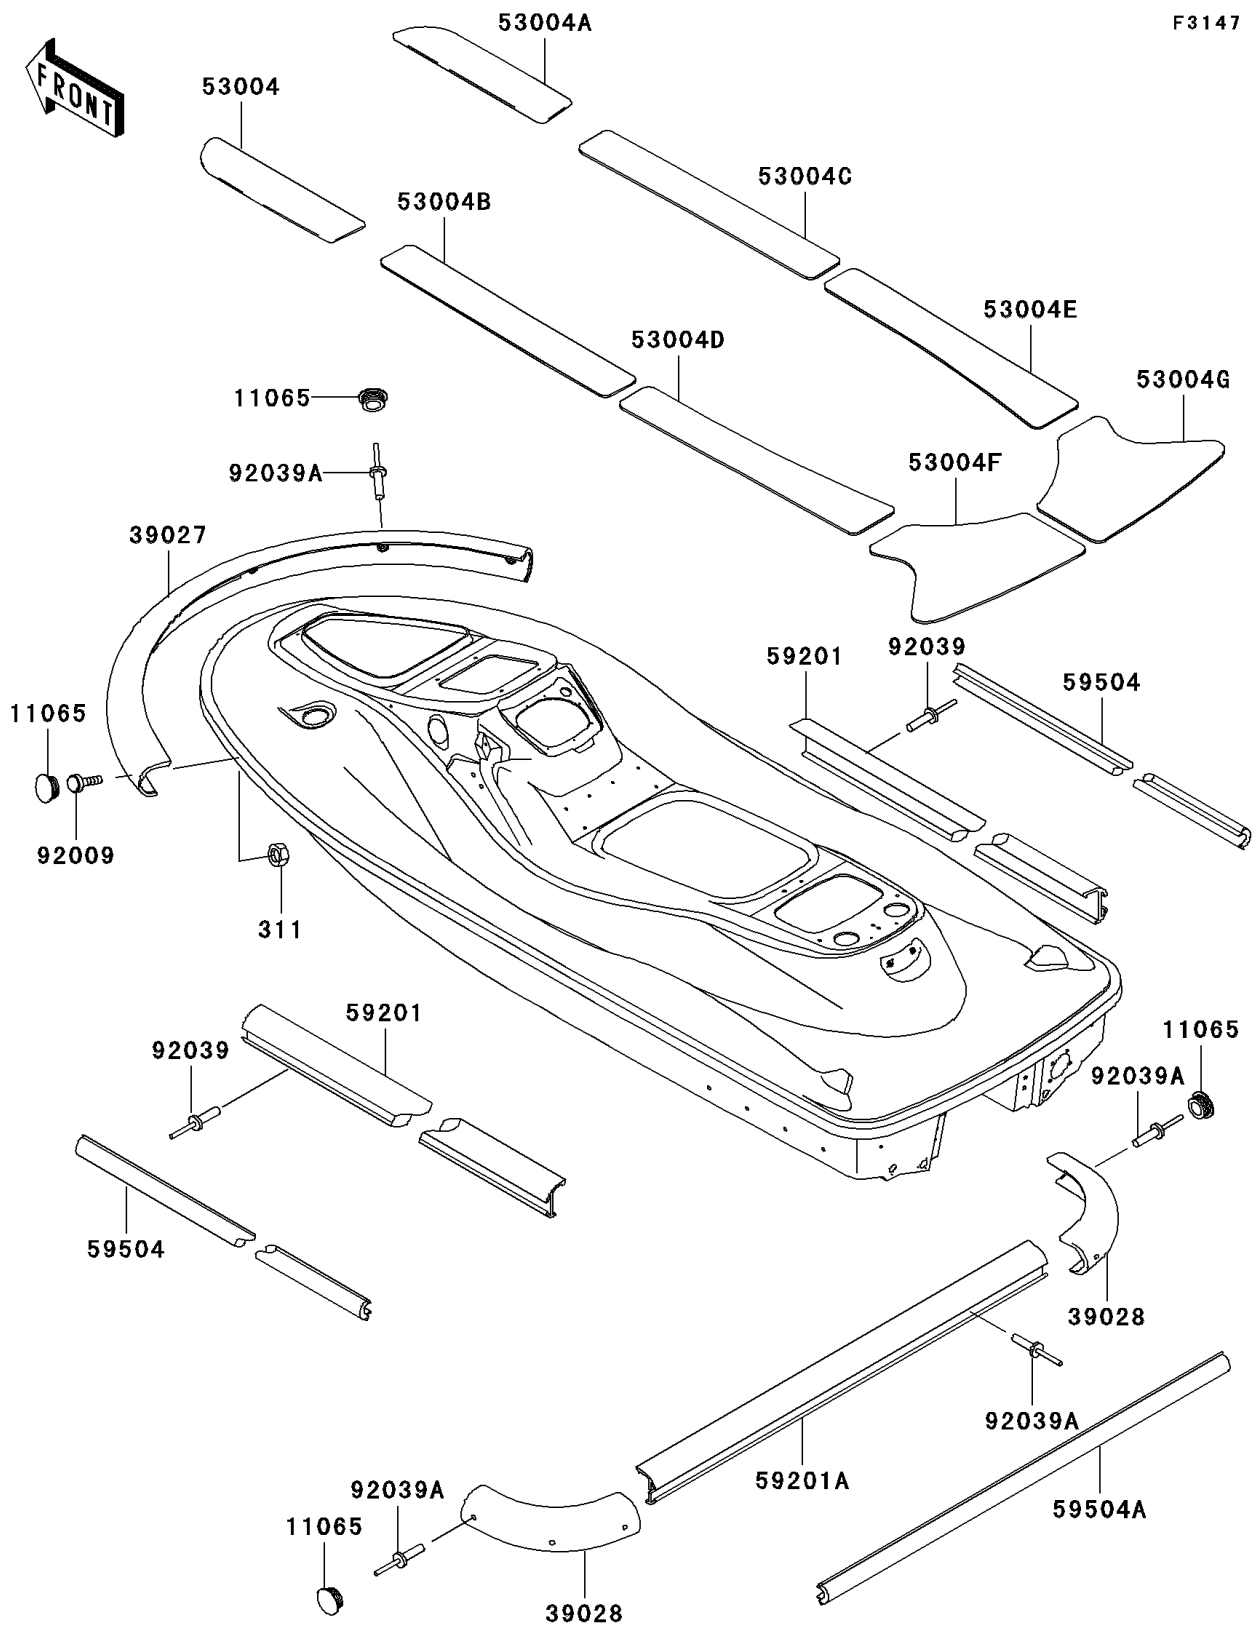

2002 JET SKI® 1200 STX®-R PARTS DIAGRAM

Pads

2002 JET SKI® 1200 STX®-R PARTS LIST

Pads

ITEM NAME	PART NUMBER	QUANTITY
NUT-HEX,5MM (Ref # 311)	311R0500	1
CAP,F.BLACK (Ref # 11065)	11065-3707-6Z	1
BUMPER-FRONT,F.BLACK (Ref # 39027)	39027-3741-6Z	1
BUMPER-REAR,CORNER,F.BLACK (Ref # 39028)	39028-3752-6Z	1
MAT,DECK,FR,LH,S.GRAY (Ref # 53004)	53004-3783-RG	1
MAT,DECK,FR,RH,S.GRAY (Ref # 53004A)	53004-3784-RG	1
MAT,DECK,FR,LH (Ref # 53004B)	53004-3852	1
MAT,DECK,FR,RH (Ref # 53004C)	53004-3853	1
MAT,DECK,MIDDLE,LH (Ref # 53004D)	53004-3854	1
MAT,DECK,MIDDLE,RH (Ref # 53004E)	53004-3855	1
MAT,DECK,RR,LH (Ref # 53004F)	53004-3856	1
MAT,DECK,RR,RH (Ref # 53004G)	53004-3857	1
BUMPER,SIDE,F.BLACK (Ref # 59201)	59201-3787-6Z	1
BUMPER,RR,F.BLACK (Ref # 59201A)	59201-3788-6Z	1
INSERT-BOAT FENDER,SIDE,F.BLK (Ref # 59504)	59504-3729-6Z	1
INSERT-BOAT FENDER,RR,F.BLACK (Ref # 59504A)	59504-3730-6Z	1
SCREW,5X30 (Ref # 92009)	92009-3834	1
RIVET (Ref # 92039)	92039-3771	1
RIVET (Ref # 92039A)	92039-3773	1