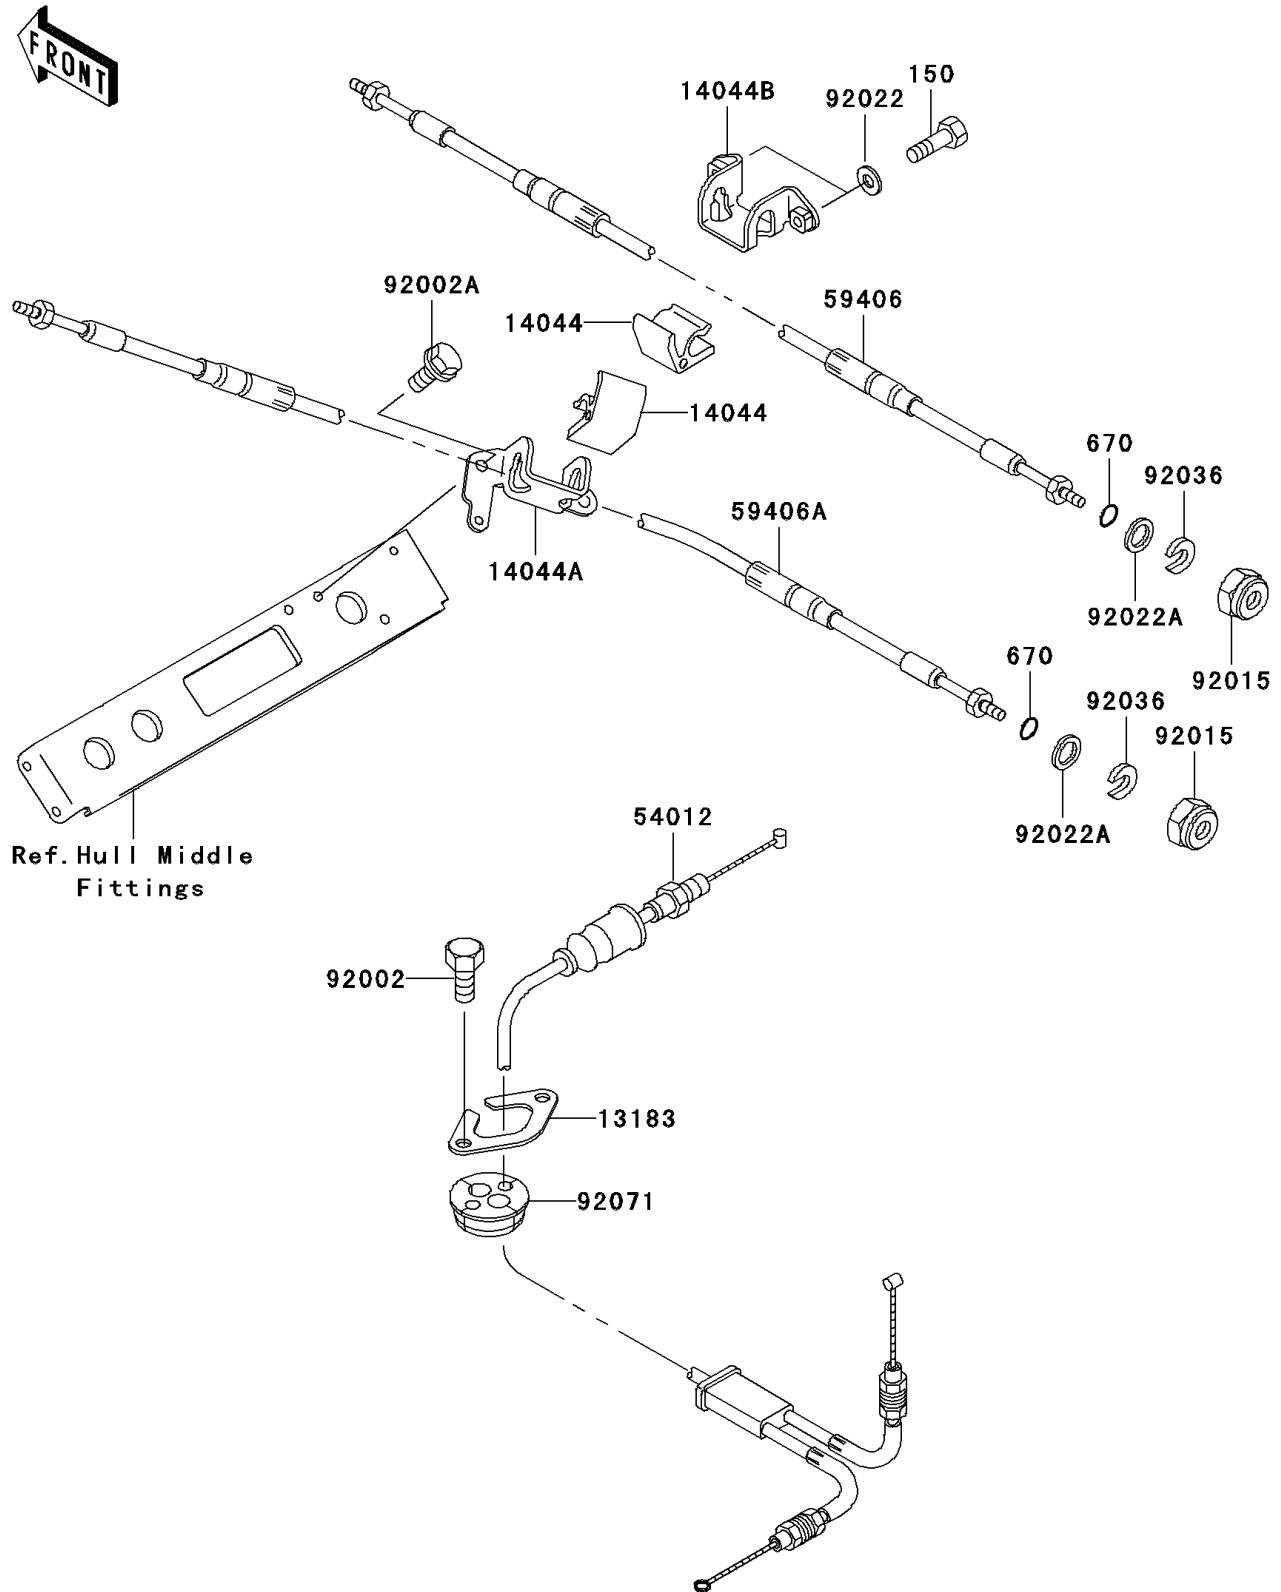

2003 JET SKI® 1100 STX® D.I. PARTS DIAGRAM

Cables

F3175

2003 JET SKI® 1100 STX® D.I. PARTS LIST

Cables

ITEM NAME	PART NUMBER	QUANTITY
BOLT-WS,6X18 (Ref # 150)	150R0618	1
O RING,11MM (Ref # 670)	670B2011	1
PLATE (Ref # 13183)	13183-3810	1
HOLDER-CABLE,STEERING (Ref # 14044)	14044-3714	1
HOLDER-CABLE,STEERING (Ref # 14044A)	14044-3717	1
HOLDER-CABLE,STEERING (Ref # 14044B)	14044-3731	1
CABLE-THROTTLE (Ref # 54012)	54012-3769	1
CABLE-STRG,REVERSE (Ref # 59406)	59406-3749	1
CABLE-STRG (Ref # 59406A)	59406-3778	1
BOLT,6X16 (Ref # 92002)	92002-3728	1
BOLT,6X20 (Ref # 92002A)	92002-3755	1
NUT,20MM (Ref # 92015)	92015-526	1
WASHER,6.5X20X1.5 (Ref # 92022)	92022-3710	1
WASHER (Ref # 92022A)	92022-535	1
RING-SNAP (Ref # 92036)	92036-501	1
GROMMET,HARNESS (Ref # 92071)	92071-3790	1