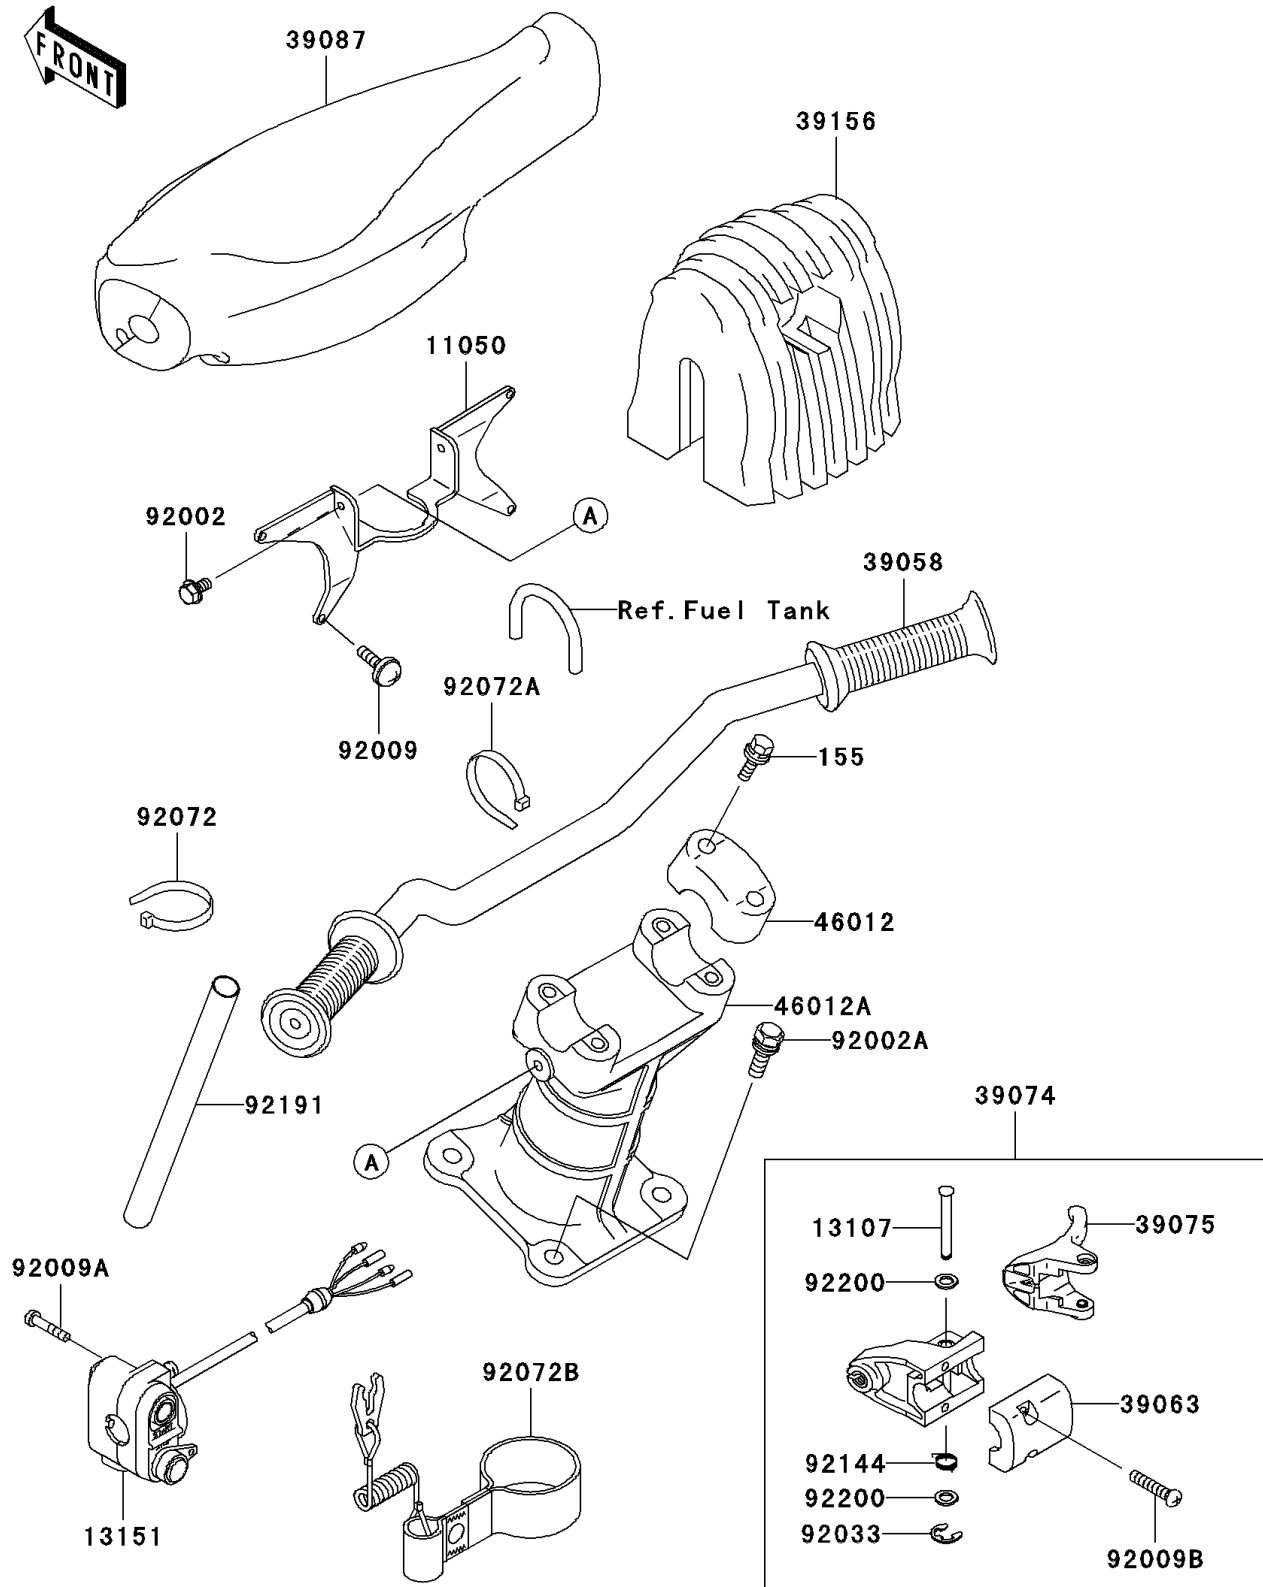

2003 JET SKI® 1100 STX® D.I. PARTS DIAGRAM

Handlebar

F3172

2003 JET SKI® 1100 STX® D.I. PARTS LIST

Handlebar

ITEM NAME	PART NUMBER	QUANTITY
BOLT-WSP-SMALL,8X35 (Ref # 155)	155R0835	1
BRACKET,HANDLE PAD (Ref # 11050)	11050-3766	1
SHAFT (Ref # 13107)	13107-3740	1
SWITCH-COMP,STOP&START (Ref # 13151)	13151-3722	1
HANDLE-COMP,F.BLACK (Ref # 39058)	39058-3735-6Z	1
HOUSING-CONTROL (Ref # 39063)	39063-3722	1
LEVER-ASSY-THROTTLE (Ref # 39074)	39074-3725	1
LEVER-THROTTLE (Ref # 39075)	39075-3714	1
PAD-HANDLE,F.BLACK (Ref # 39087)	39087-3727-6Z	1
PAD,HANDLE,INNER (Ref # 39156)	39156-3832	1
HOLDER-HANDLE,UPP (Ref # 46012)	46012-3720	1
HOLDER-HANDLE,LWR (Ref # 46012A)	46012-3722	1
BOLT,6X12 (Ref # 92002)	92002-3763	1
BOLT,8X25 (Ref # 92002A)	92002-3774	1
SCREW,6X20 (Ref # 92009)	92009-3781	1
SCREW,5X30 (Ref # 92009A)	92009-3836	1
SCREW,6X30 (Ref # 92009B)	92009-3837	1
RING-SNAP (Ref # 92033)	92033-3723	1
BAND,L=292.1 (Ref # 92072)	92072-3509	1
BAND,L=201 (Ref # 92072A)	92072-3778	1
BAND,TETHER SWITCH (Ref # 92072B)	92072-3816	1
SPRING (Ref # 92144)	92144-3749	1
TUBE,22X24X200 (Ref # 92191)	92191-3792	1
WASHER (Ref # 92200)	92200-3738	1