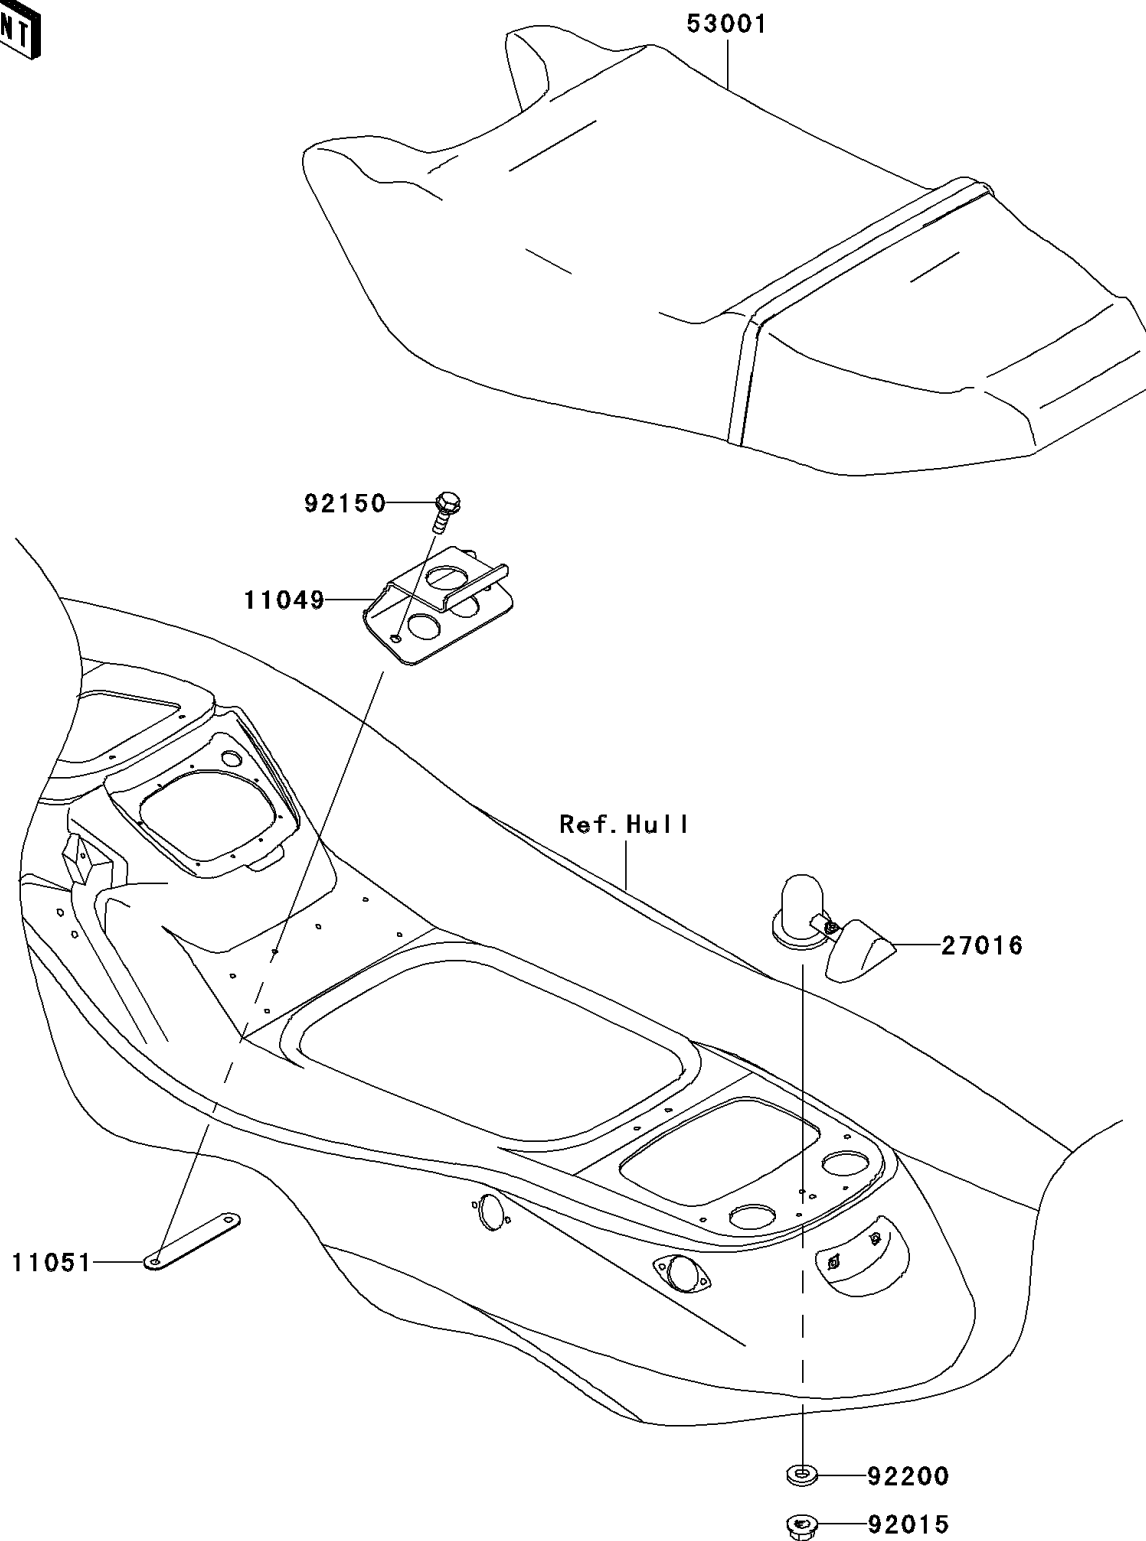

2003 JET SKI® 1100 STX® D.I. PARTS DIAGRAM

Seat

F3146

2003 JET SKI® 1100 STX® D.I. PARTS LIST

Seat

ITEM NAME	PART NUMBER	QUANTITY
BRACKET,SEAT (Ref # 11049)	11049-3735	1
BRACKET (Ref # 11051)	11051-3793	1
LOCK-ASSY,SEAT,F.BLACK (Ref # 27016)	27016-3744-6Z	1
SEAT-ASSY,M.R.RED (Ref # 53001)	53001-3754-325	1
NUT,FLANGED,8MM (Ref # 92015)	92015-3709	1
BOLT,6X18 (Ref # 92150)	92150-3729	1
WASHER,8.5X25X1.5 (Ref # 92200)	92200-3717	1