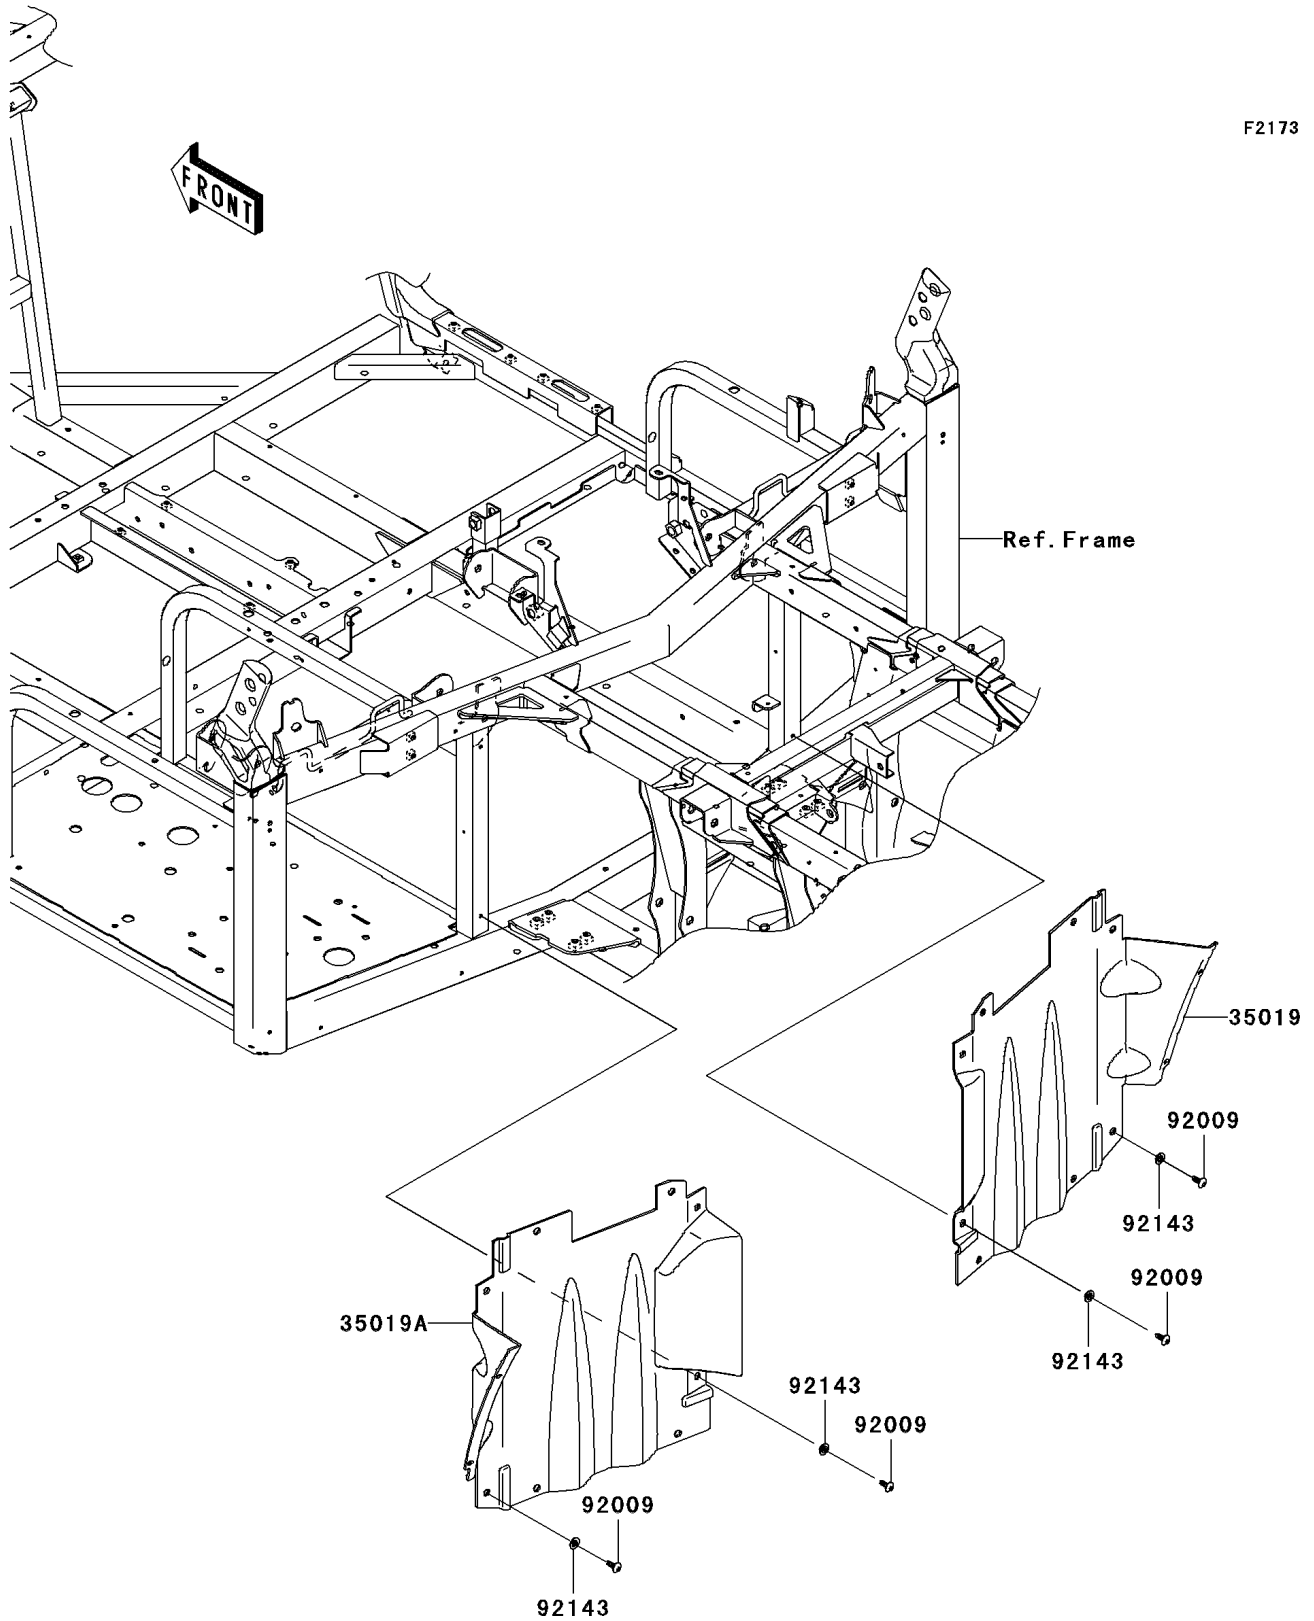

2008 Teryx® 750 4x4 PARTS DIAGRAM

Flap

F2173

2008 Teryx® 750 4x4 PARTS LIST

Flap

ITEM NAME	PART NUMBER	QUANTITY
FLAP,RH (Ref # 35019)	35019-0054	1
FLAP,LH (Ref # 35019A)	35019-0072	1
SCREW,TAPPING,6X16 (Ref # 92009)	92009-1166	1
COLLAR (Ref # 92143)	92143-1087	1