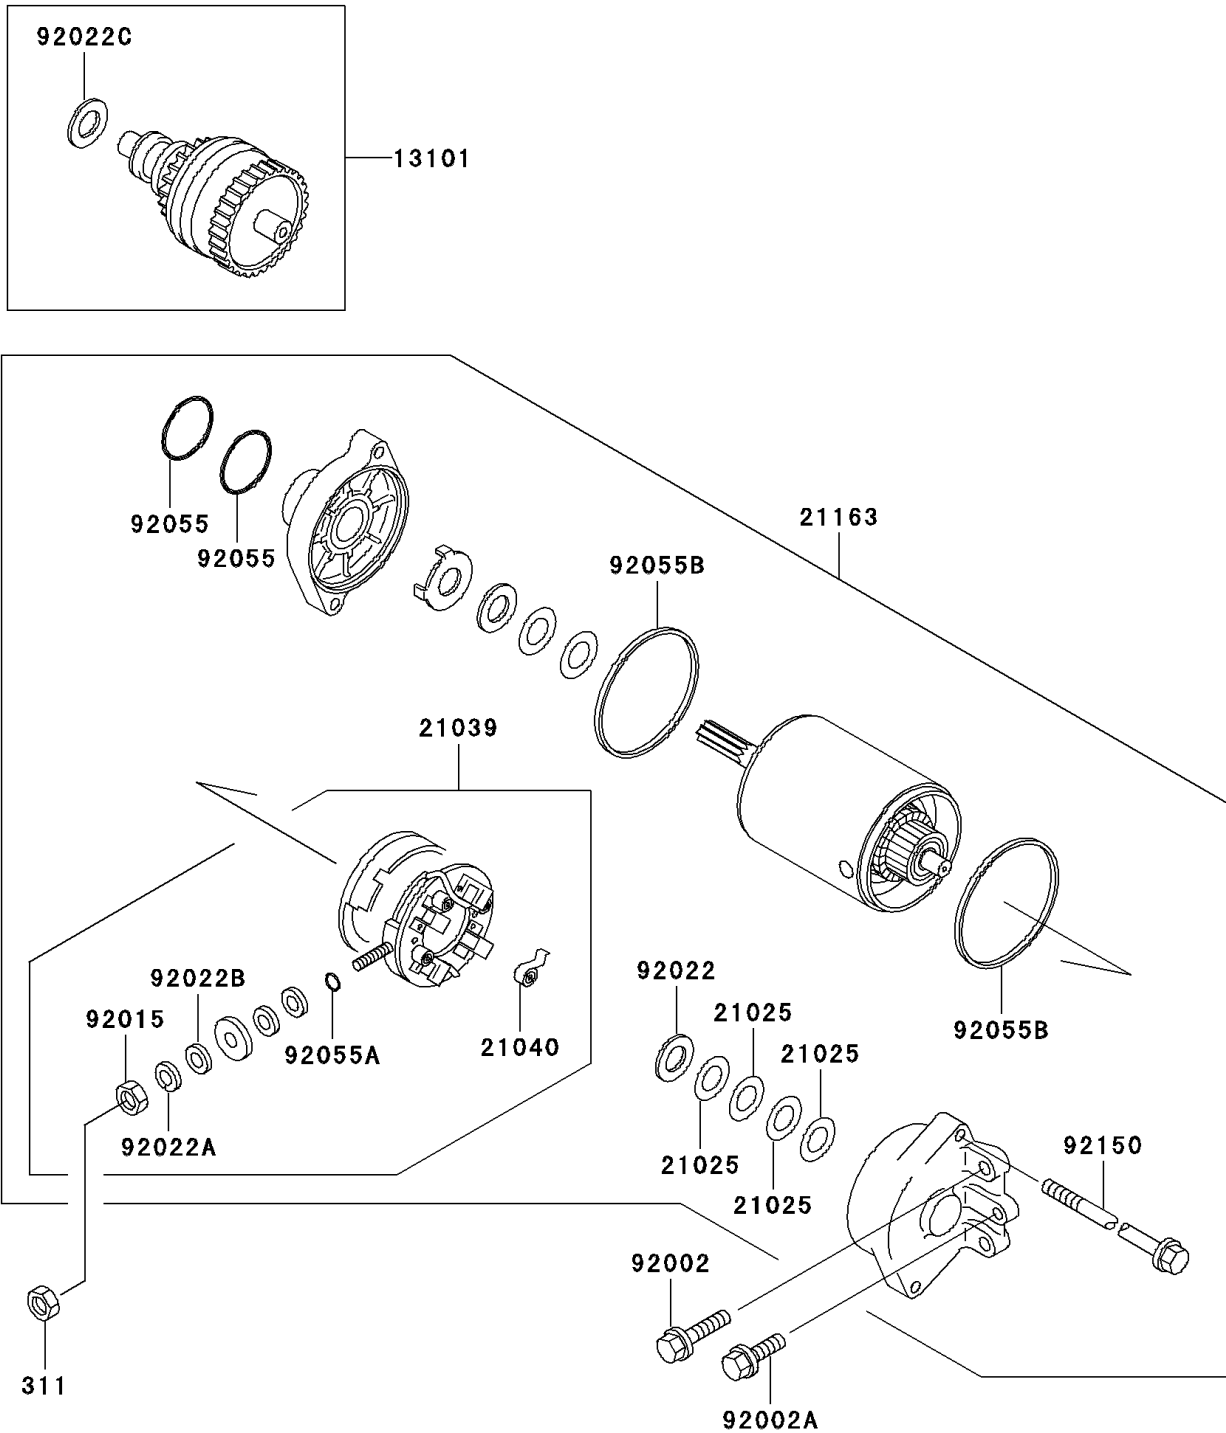

## 2003 JET SKI® 1100 STX® D.I. PARTS DIAGRAM

Starter Motor

E1840

## 2003 JET SKI® 1100 STX® D.I. PARTS LIST

Starter Motor

ITEM NAME	PART NUMBER	QUANTITY
NUT-HEX,6MM (Ref # 311)	311R0600	1
GEAR-ASSY (Ref # 13101)	13101-3708	1
WASHER,9.1X18X0.2 (Ref # 21025)	21025-011	1
BRUSH,CARBON (Ref # 21039)	21039-3703	1
SPRING-BRUSH (Ref # 21040)	21040-1055	1
STARTER-ELECTRIC (Ref # 21163)	21163-3714	1
BOLT,6X25 (Ref # 92002)	92002-3714	1
BOLT,6X12 (Ref # 92002A)	92002-3763	1
NUT,6MM (Ref # 92015)	92015-3710	1
WASHER,9.1X18X0.8 (Ref # 92022)	92022-1132	1
WASHER,6MM (Ref # 92022A)	92022-3711	1
WASHER,6MM (Ref # 92022B)	92022-3713	1
WASHER,12X24X1.0 (Ref # 92022C)	92022-3731	1
RING-O (Ref # 92055)	92055-1276	1
RING-O,4.5X2.0 (Ref # 92055A)	92055-1370	1
RING-O,STARTER MOTOR (Ref # 92055B)	92055-1381	1
BOLT (Ref # 92150)	92150-3772	1