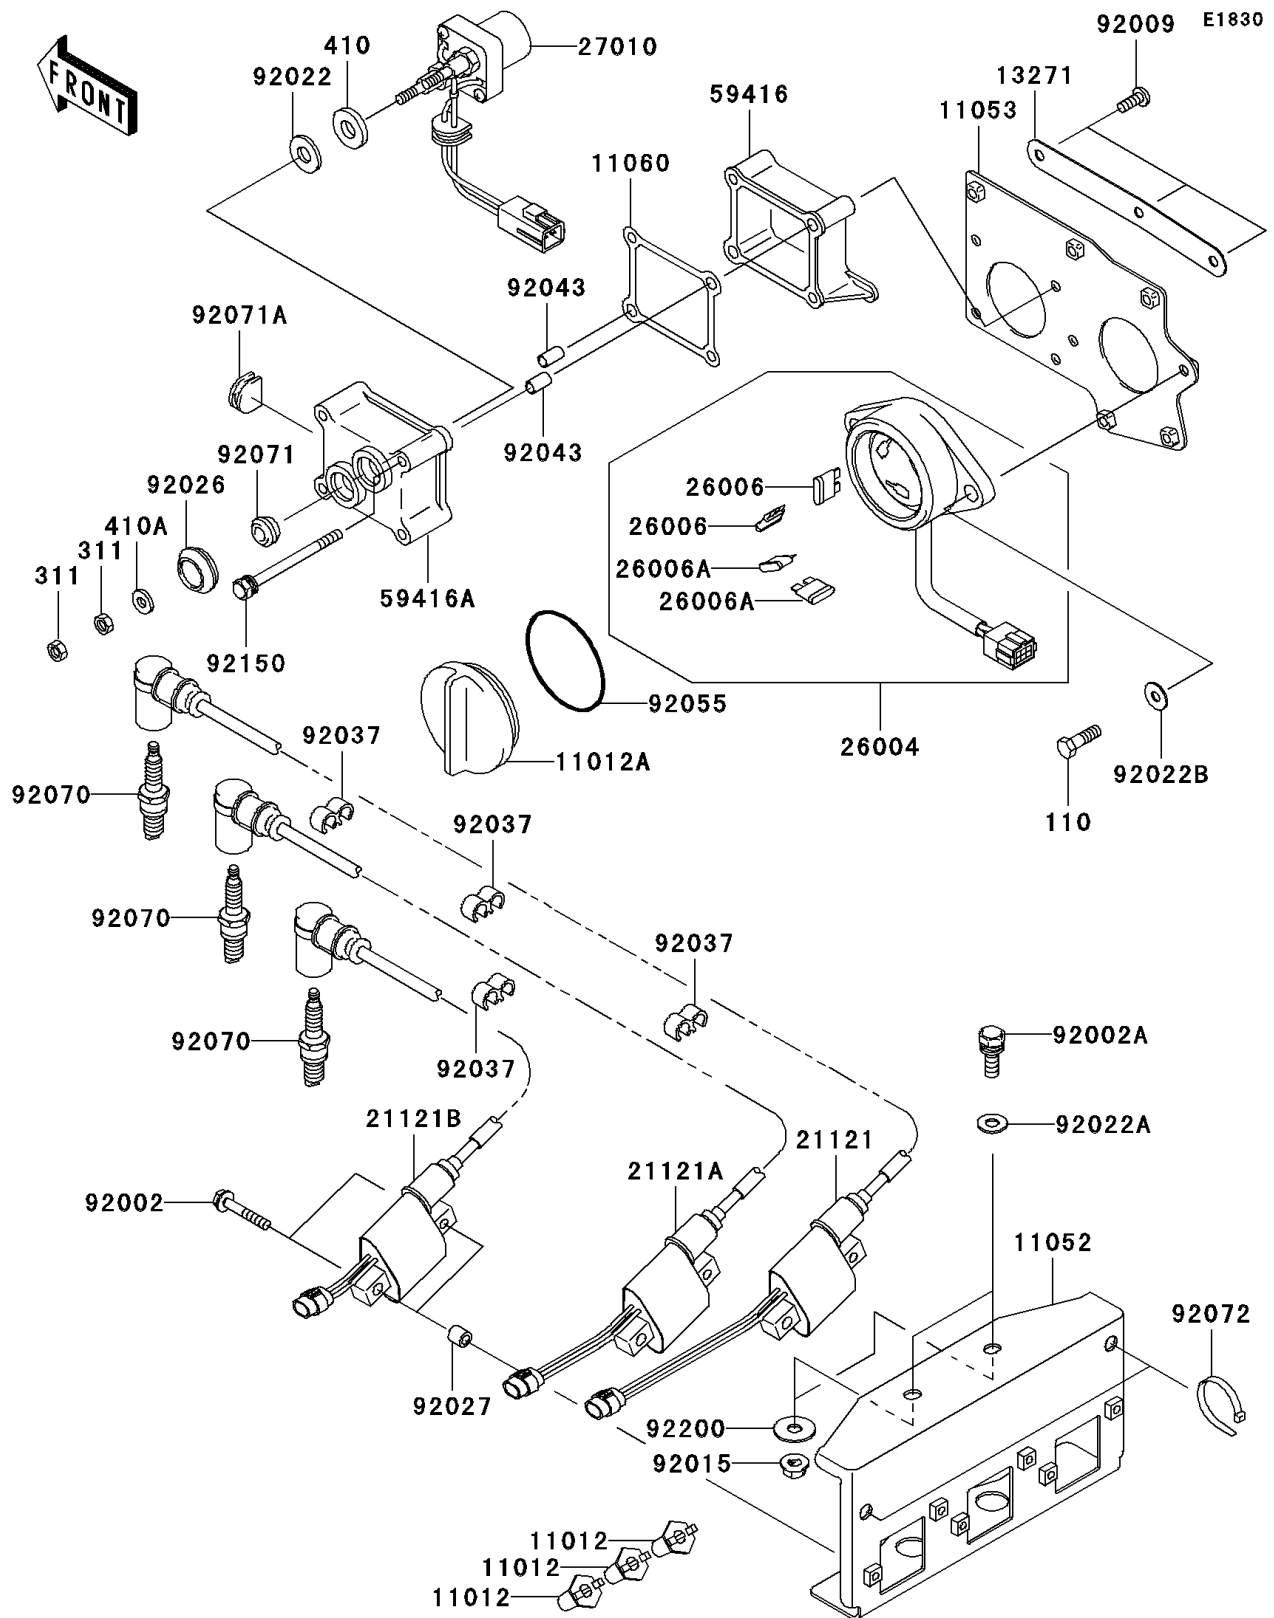

2003 JET SKI® 1100 STX® D.I. PARTS DIAGRAM

Ignition System

2003 JET SKI® 1100 STX® D.I. PARTS LIST

Ignition System

ITEM NAME	PART NUMBER	QUANTITY
BOLT,6X20 (Ref # 110)	110R0620	1
NUT-HEX,6MM (Ref # 311)	311R0600	1
WASHER-PLAIN-SMALL,10MM (Ref # 410)	410B1000	1
WASHER-PLAIN-SMALL,6MM (Ref # 410A)	410S0600	1
CAP,HOLDER (Ref # 11012)	11012-3768	1
CAP (Ref # 11012A)	11012-3791	1
BRACKET (Ref # 11052)	11052-3753	1
BRACKET (Ref # 11053)	11053-3721	1
GASKET (Ref # 11060)	11060-3709	1
PLATE (Ref # 13271)	13271-3842	1
COIL-IGNITION,#1 BLACK (Ref # 21121)	21121-3719	1
COIL-IGNITION,#2 GREEN (Ref # 21121A)	21121-3720	1
COIL-IGNITION,#3 WHITE (Ref # 21121B)	21121-3721	1
FUSE-ASSY (Ref # 26004)	26004-3722	1
FUSE,10A-R (Ref # 26006)	26006-1007	1
FUSE,20A-Y (Ref # 26006A)	26006-1051	1
SWITCH (Ref # 27010)	27010-3777	1
CASE-ELECTRIC (Ref # 59416)	59416-3710	1
CASE-ELECTRIC (Ref # 59416A)	59416-3711	1
BOLT,6X35 (Ref # 92002)	92002-3715	1
BOLT,8X25 (Ref # 92002A)	92002-3774	1
SCREW,6X15 (Ref # 92009)	92009-3830	1
NUT,FLANGED,8MM (Ref # 92015)	92015-3709	1
WASHER (Ref # 92022)	92022-3035	1
WASHER,8.2X18X1.5 (Ref # 92022A)	92022-3743	1
WASHER (Ref # 92022B)	92022-567	1
SPACER (Ref # 92026)	92026-3703	1
COLLAR,6.2X10X10 (Ref # 92027)	92027-3705	1
CLAMP,HOSE (Ref # 92037)	92037-1603	1

2003 JET SKI® 1100 STX® D.I. PARTS LIST

Ignition System

ITEM NAME	PART NUMBER	QUANTITY
PIN (Ref # 92043)	92043-3715	1
RING-O (Ref # 92055)	92055-1292	1
PLUG-SPARK,PZFR7G-G(NGK),SOLID (Ref # 92070)	92070-3705	1
GROMMET (Ref # 92071)	92071-3004	1
GROMMET (Ref # 92071A)	92071-3837	1
BAND,L=203.2 (Ref # 92072)	92072-3867	1
BOLT,6X80 (Ref # 92150)	92150-3711	1
WASHER,8.5X25X1.5 (Ref # 92200)	92200-3717	1