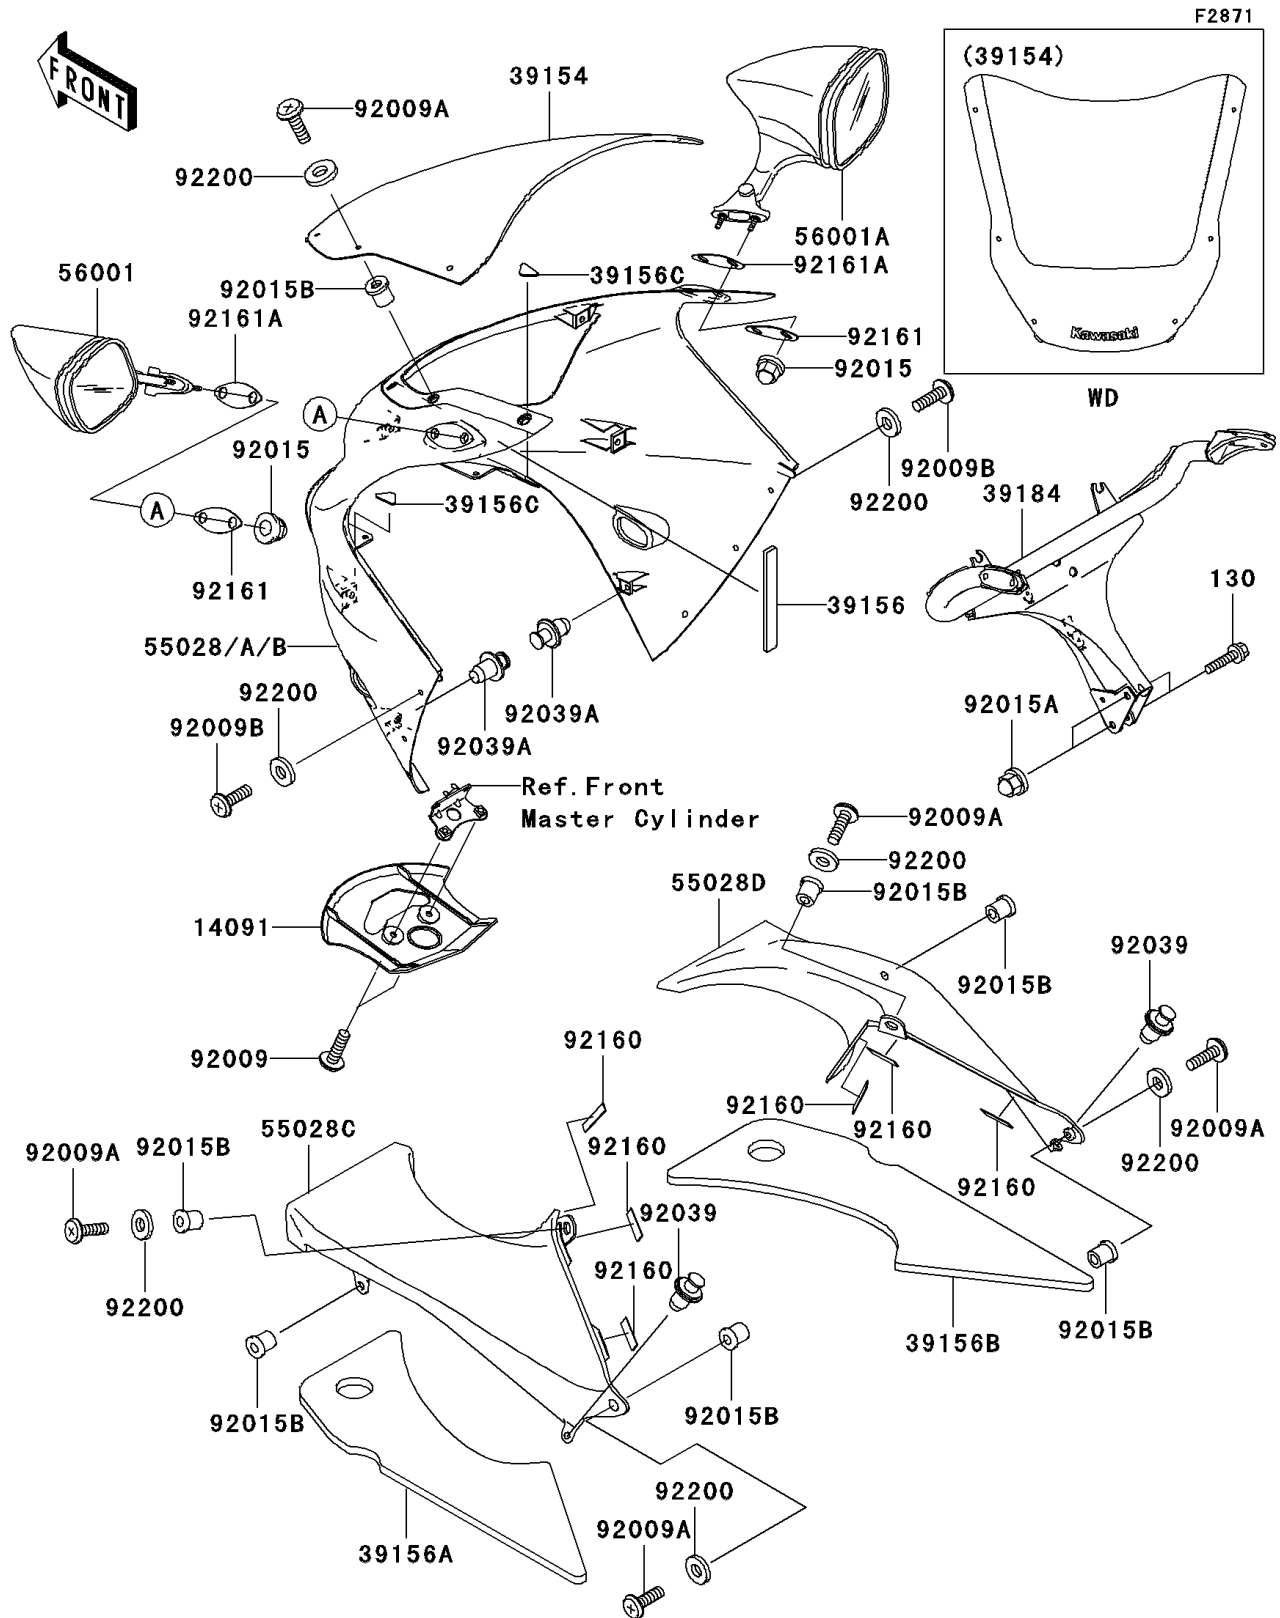

2001 NINJA® ZX™-12R PARTS DIAGRAM

Cowling

2001 NINJA® ZX™-12R PARTS LIST

Cowling

ITEM NAME	PART NUMBER	QUANTITY
BOLT-FLANGED,8X40 (Ref # 130)	130J0840	1
COVER,UNDER BRACKET (Ref # 14091)	14091-1211	1
WINDSHIELD (Ref # 39154)	39154-5011	1
PAD,COWLING,UPP (Ref # 39156)	39156-1645	1
PAD,INNER COWLING,LH (Ref # 39156A)	39156-1651	1
PAD,INNER COWLING,RH (Ref # 39156B)	39156-1652	1
PAD,UPP COWLING (Ref # 39156C)	39156-1659	1
BRACKET-ASSY,METER&MIRROR (Ref # 39184)	39184-1084	1
COWLING,UPP,M.P.SILVER (Ref # 55028A)	55028-1379-GU	1
COWLING,UPP,C.L.GREEN (Ref # 55028B)	55028-1379-8N	1
COWLING,INNER,LH,M,F.C.GRAY (Ref # 55028C)	55028-1384-3L	1
COWLING,INNER,RH,M,F.C.GRAY (Ref # 55028D)	55028-1385-3L	1
MIRROR-ASSY,LH (Ref # 56001)	56001-1521	1
MIRROR-ASSY,RH (Ref # 56001A)	56001-1522	1
SCREW,6X10 (Ref # 92009)	92009-1661	1
SCREW,5X16 (Ref # 92009A)	92009-1909	1
SCREW,5X20 (Ref # 92009B)	92009-1934	1
NUT,CAP,6MM,BLACK (Ref # 92015)	92015-1170	1
NUT,CAP,8MM,BLACK (Ref # 92015A)	92015-1174	1
NUT,WELL,5MM (Ref # 92015B)	92015-1757	1
RIVET (Ref # 92039)	92039-1227	1
RIVET (Ref # 92039A)	92039-1256	1
DAMPER (Ref # 92160)	92160-1099	1
DAMPER (Ref # 92161)	92161-1158	1
DAMPER (Ref # 92161A)	92161-1173	1
WASHER,NYLON,5.3X11.5X0.5 (Ref # 92200)	92200-1480	1
COWLING,UPP,C.L.BLUE (Ref # 55028)	55028-1379-E1	1