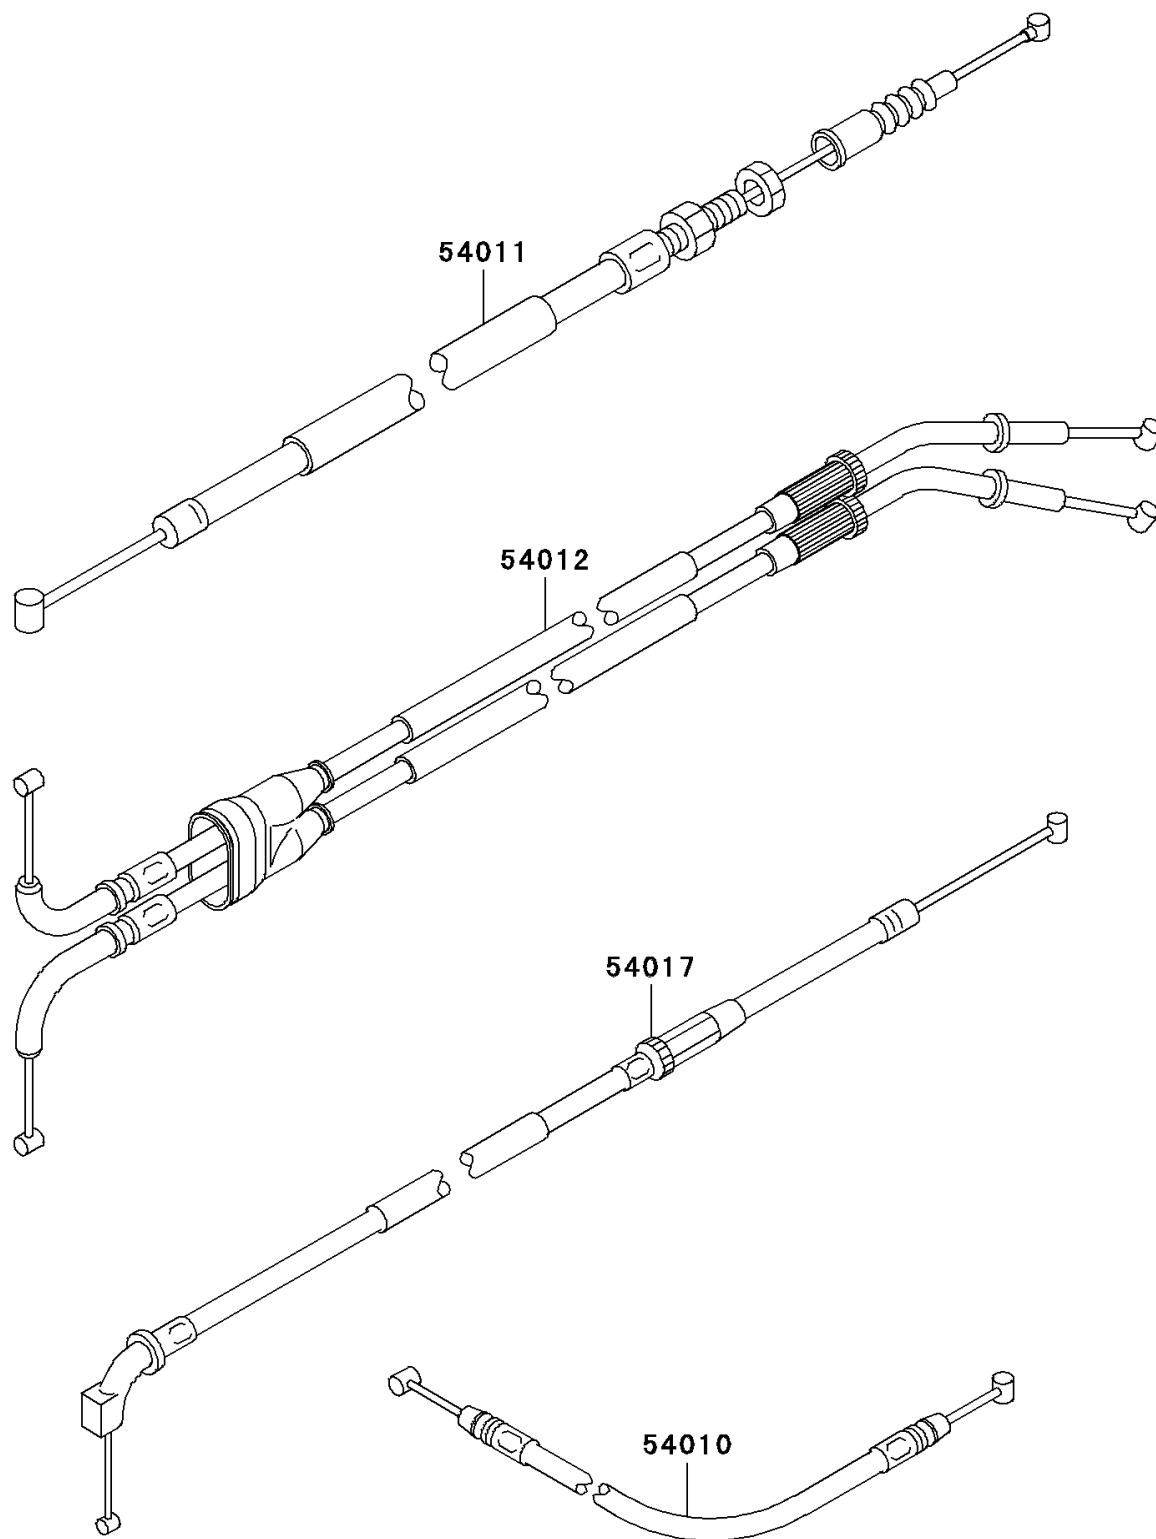

2001 NINJA® ZX™-12R PARTS DIAGRAM

Cables

F2540

2001 NINJA® ZX™-12R PARTS LIST

Cables

ITEM NAME	PART NUMBER	QUANTITY
CABLE,SEAT LOCK (Ref # 54010)	54010-1117	1
CABLE-CLUTCH (Ref # 54011)	54011-1398	1
CABLE-THROTTLE (Ref # 54012)	54012-1604	1
CABLE-STARTER (Ref # 54017)	54017-1204	1