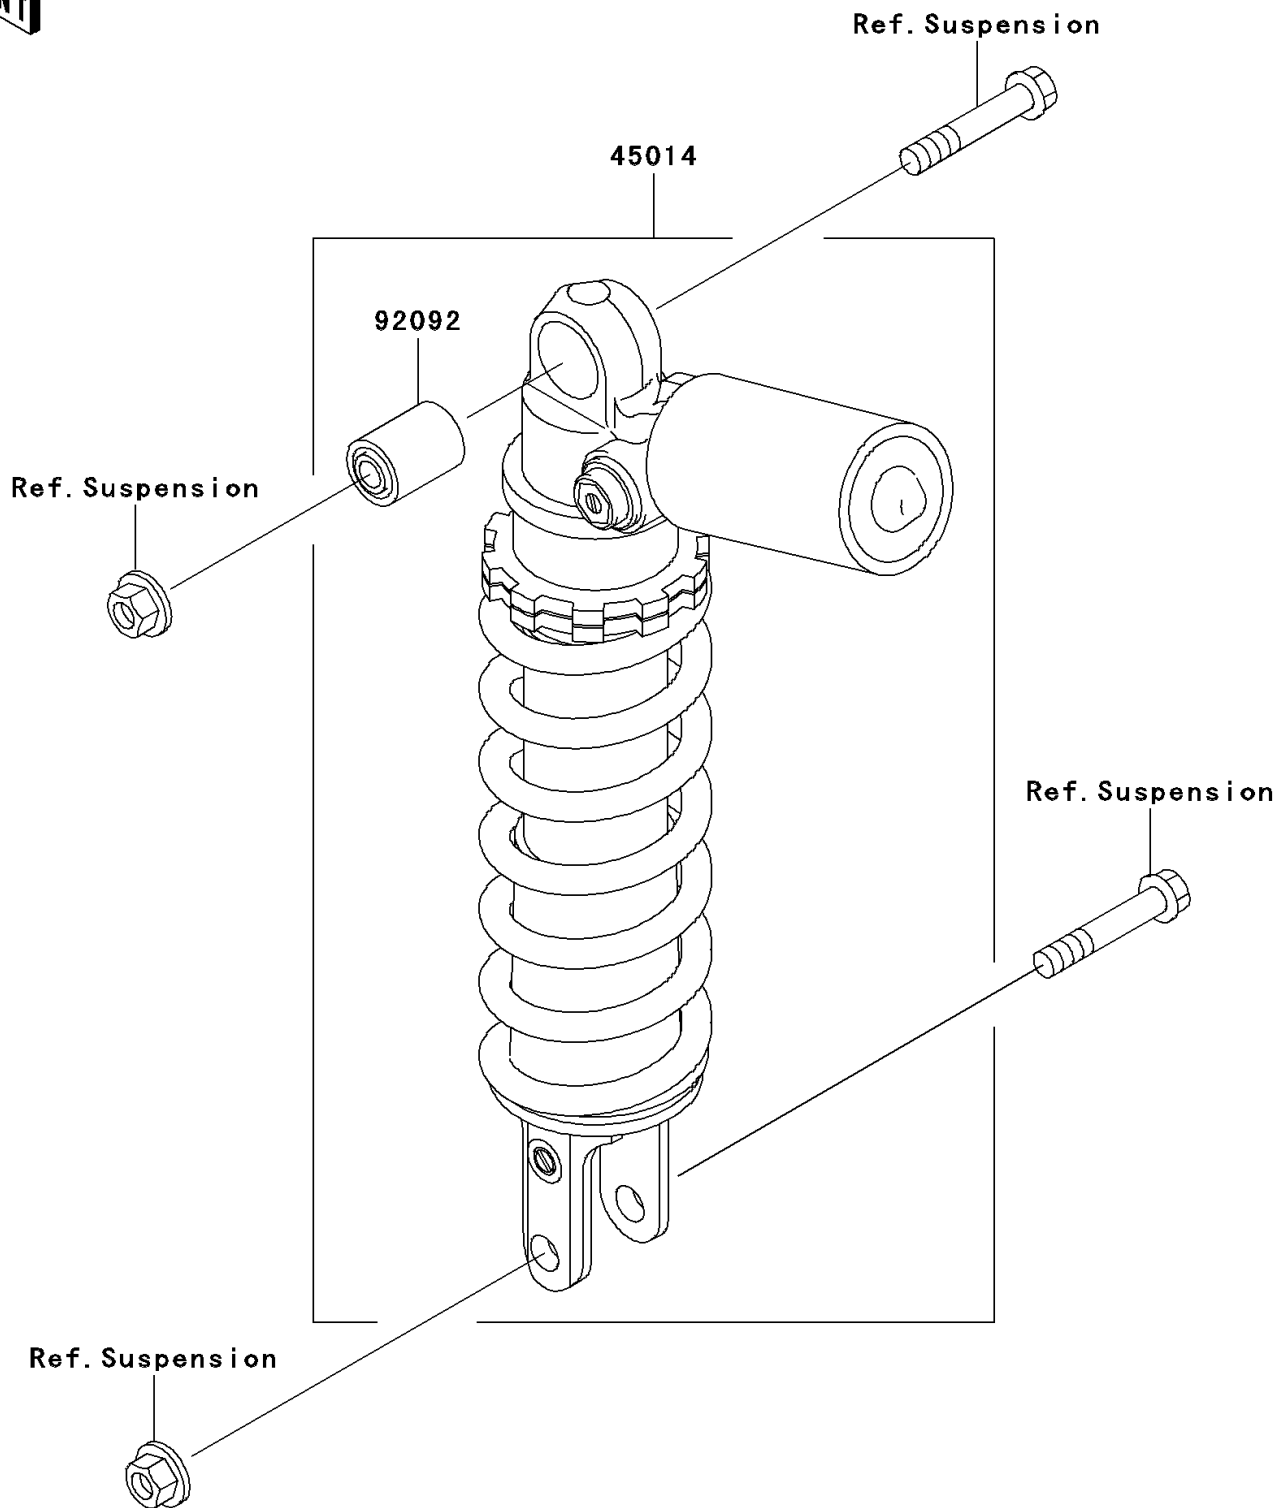

2001 NINJA® ZX™-12R PARTS DIAGRAM

Shock Absorber(s)

F2280

2001 NINJA® ZX™-12R PARTS LIST

Shock Absorber(s)

ITEM NAME	PART NUMBER	QUANTITY
SHOCKABSORBER,S.RED (Ref # 45014)	45014-1727-VM	1
BUSHING-RUBBER (Ref # 92092)	92092-1058	1