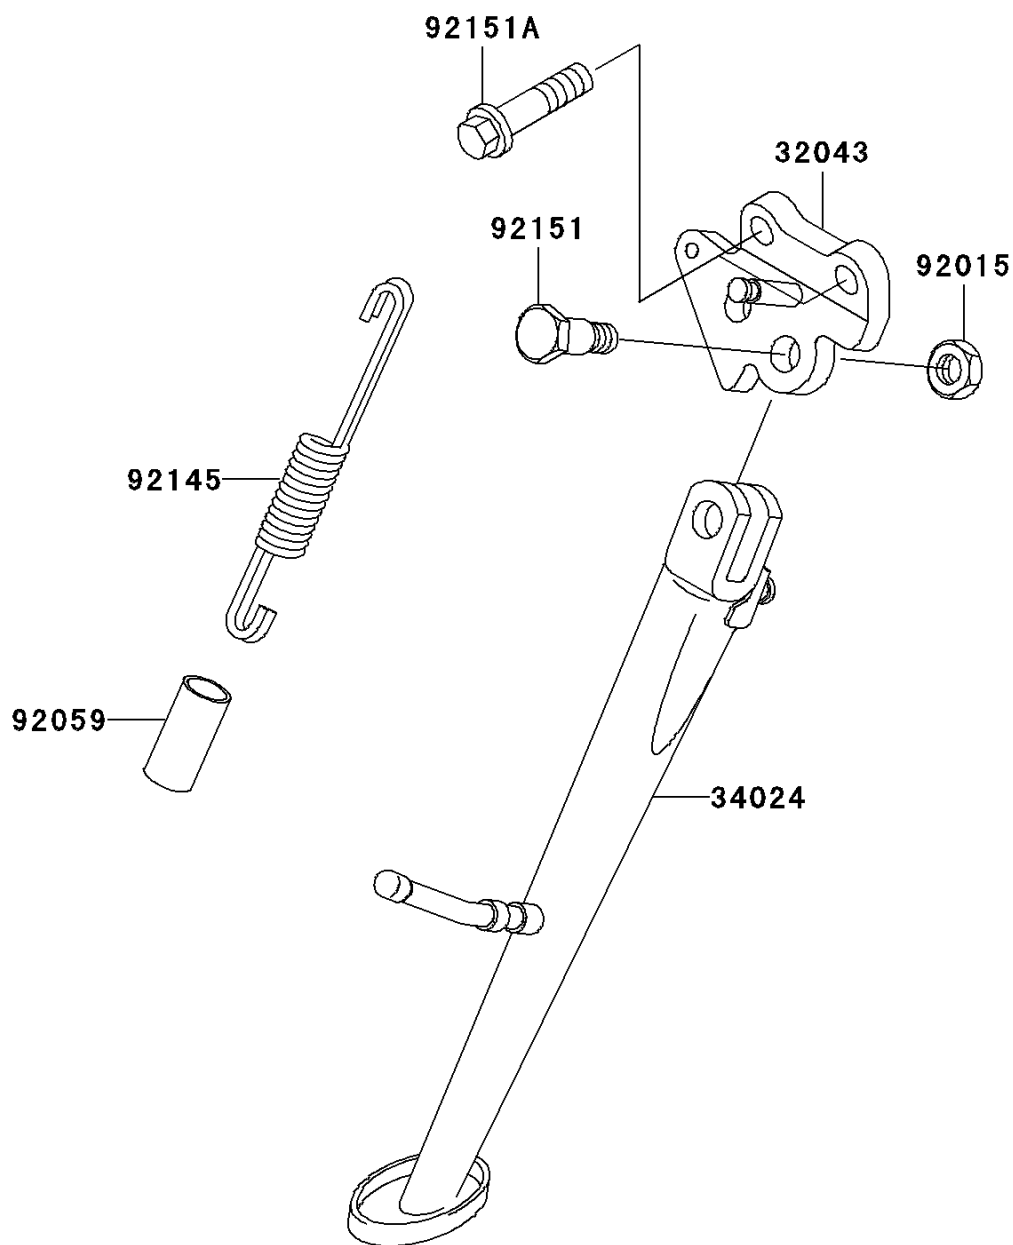

## 2001 NINJA® ZX™-12R PARTS DIAGRAM

Stand(s)

F2190

## 2001 NINJA® ZX™-12R PARTS LIST

Stand(s)

ITEM NAME	PART NUMBER	QUANTITY
BRACKET-STAND,SIDE,F.S.BLACK (Ref # 32043)	32043-1450-8F	1
STAND-SIDE,F.S.BLACK (Ref # 34024)	34024-1373-8F	1
NUT,LOCK,10MM,BLACK (Ref # 92015)	92015-1188	1
TUBE,14X17X50 (Ref # 92059)	92059-1961	1
SPRING,SIDE STAND (Ref # 92145)	92145-1317	1
BOLT,SIDE STAND (Ref # 92151)	92151-1531	1
BOLT,FLANGED,10X25 (Ref # 92151A)	92151-1802	1