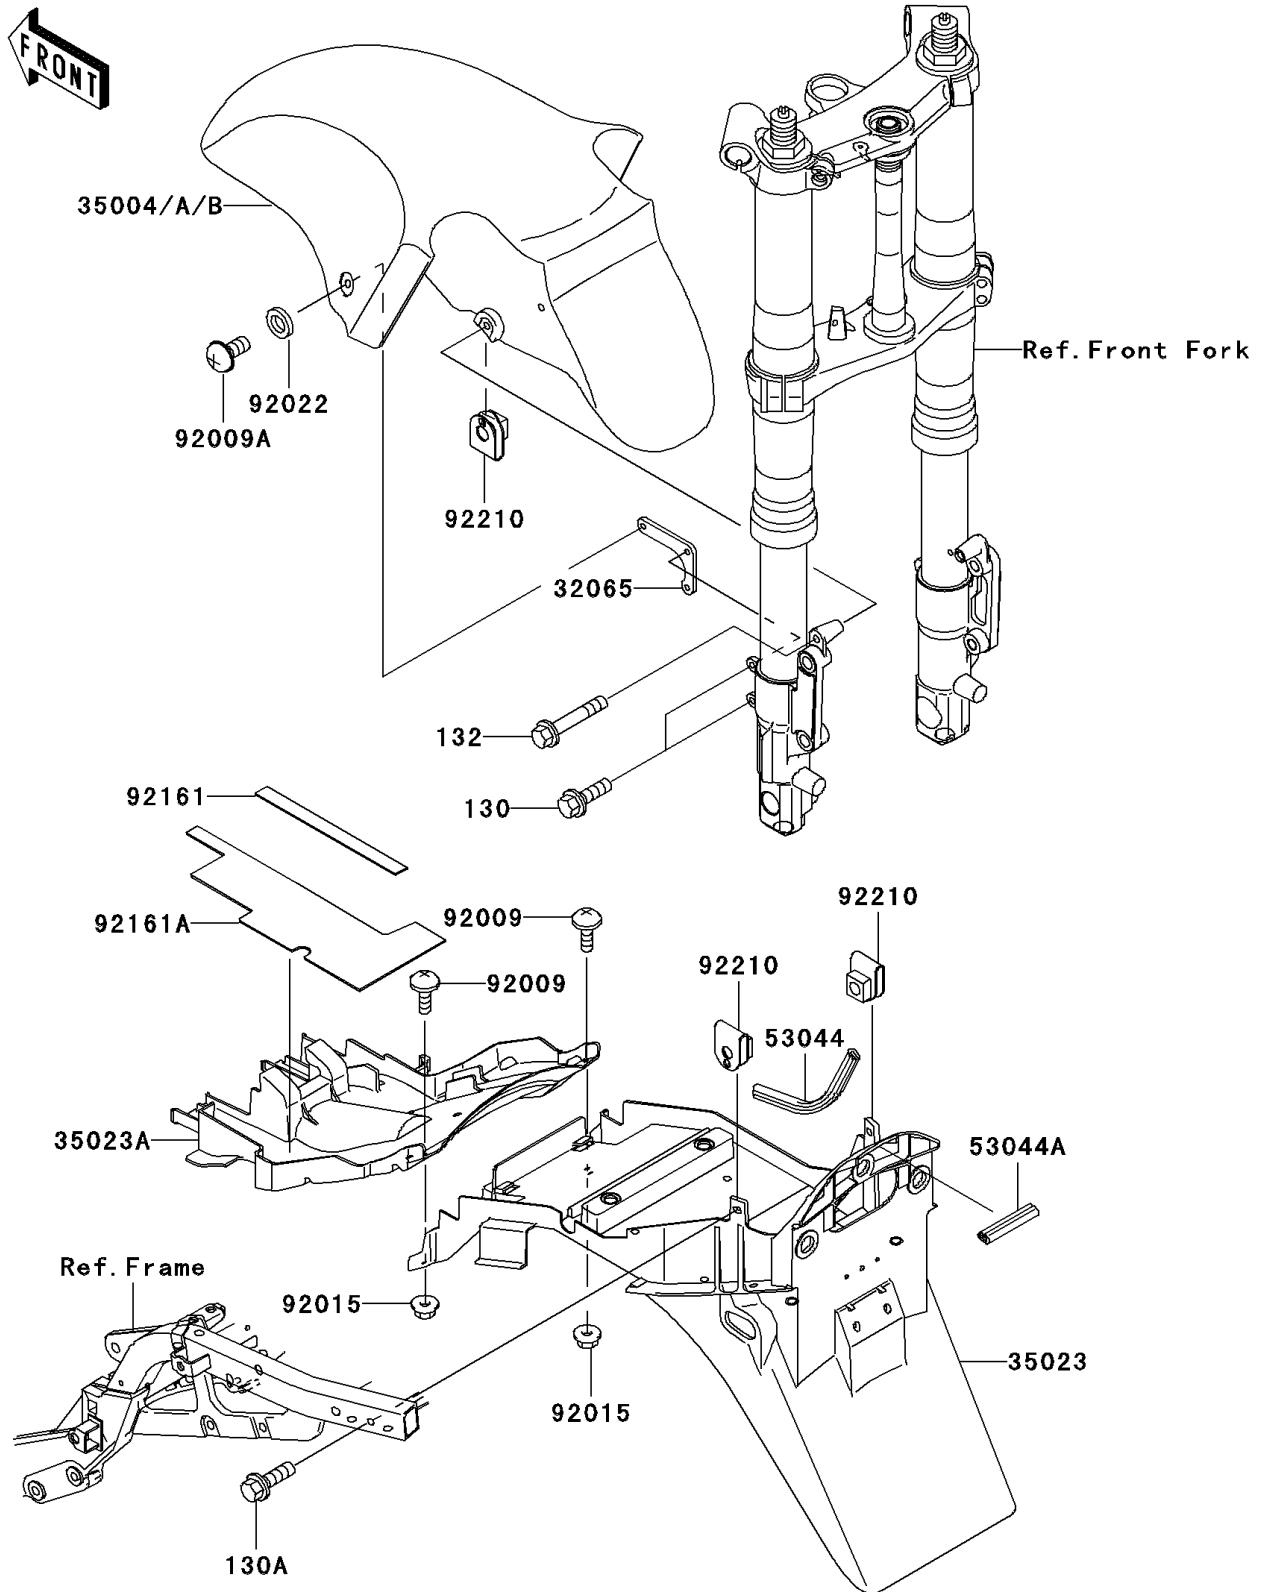

2001 NINJA® ZX™-12R PARTS DIAGRAM

Fenders

F2170

2001 NINJA® ZX™-12R PARTS LIST

Fenders

ITEM NAME	PART NUMBER	QUANTITY
BOLT-FLANGED,6X16,BLACK (Ref # 130)	130J0616	1
BOLT-FLANGED,6X35 (Ref # 130A)	130J0635	1
BOLT-FLANGED-SMALL (Ref # 132)	132J0670	1
BRACKET-FENDER (Ref # 32065)	32065-1358	1
FENDER-FRONT,M.P.SILVER (Ref # 35004A)	35004-1398-GU	1
FENDER-FRONT,C.L.GREEN (Ref # 35004B)	35004-1398-8N	1
FENDER-REAR,RR (Ref # 35023)	35023-1518	1
FENDER-REAR,FR (Ref # 35023A)	35023-1542	1
TRIM (Ref # 53044)	53044-1137	1
TRIM,L=48 (Ref # 53044A)	53044-1324	1
SCREW,5X20,BLACK (Ref # 92009)	92009-1656	1
SCREW,6X10 (Ref # 92009A)	92009-1661	1
NUT,LOCK,FLANGED,5MM (Ref # 92015)	92015-1752	1
WASHER,6.5X16X1 (Ref # 92022)	92022-1143	1
DAMPER (Ref # 92161)	92161-1169	1
DAMPER (Ref # 92161A)	92161-1183	1
NUT,6MM (Ref # 92210)	92210-1190	1
FENDER-FRONT,C.L.BLUE (Ref # 35004)	35004-1398-E1	1