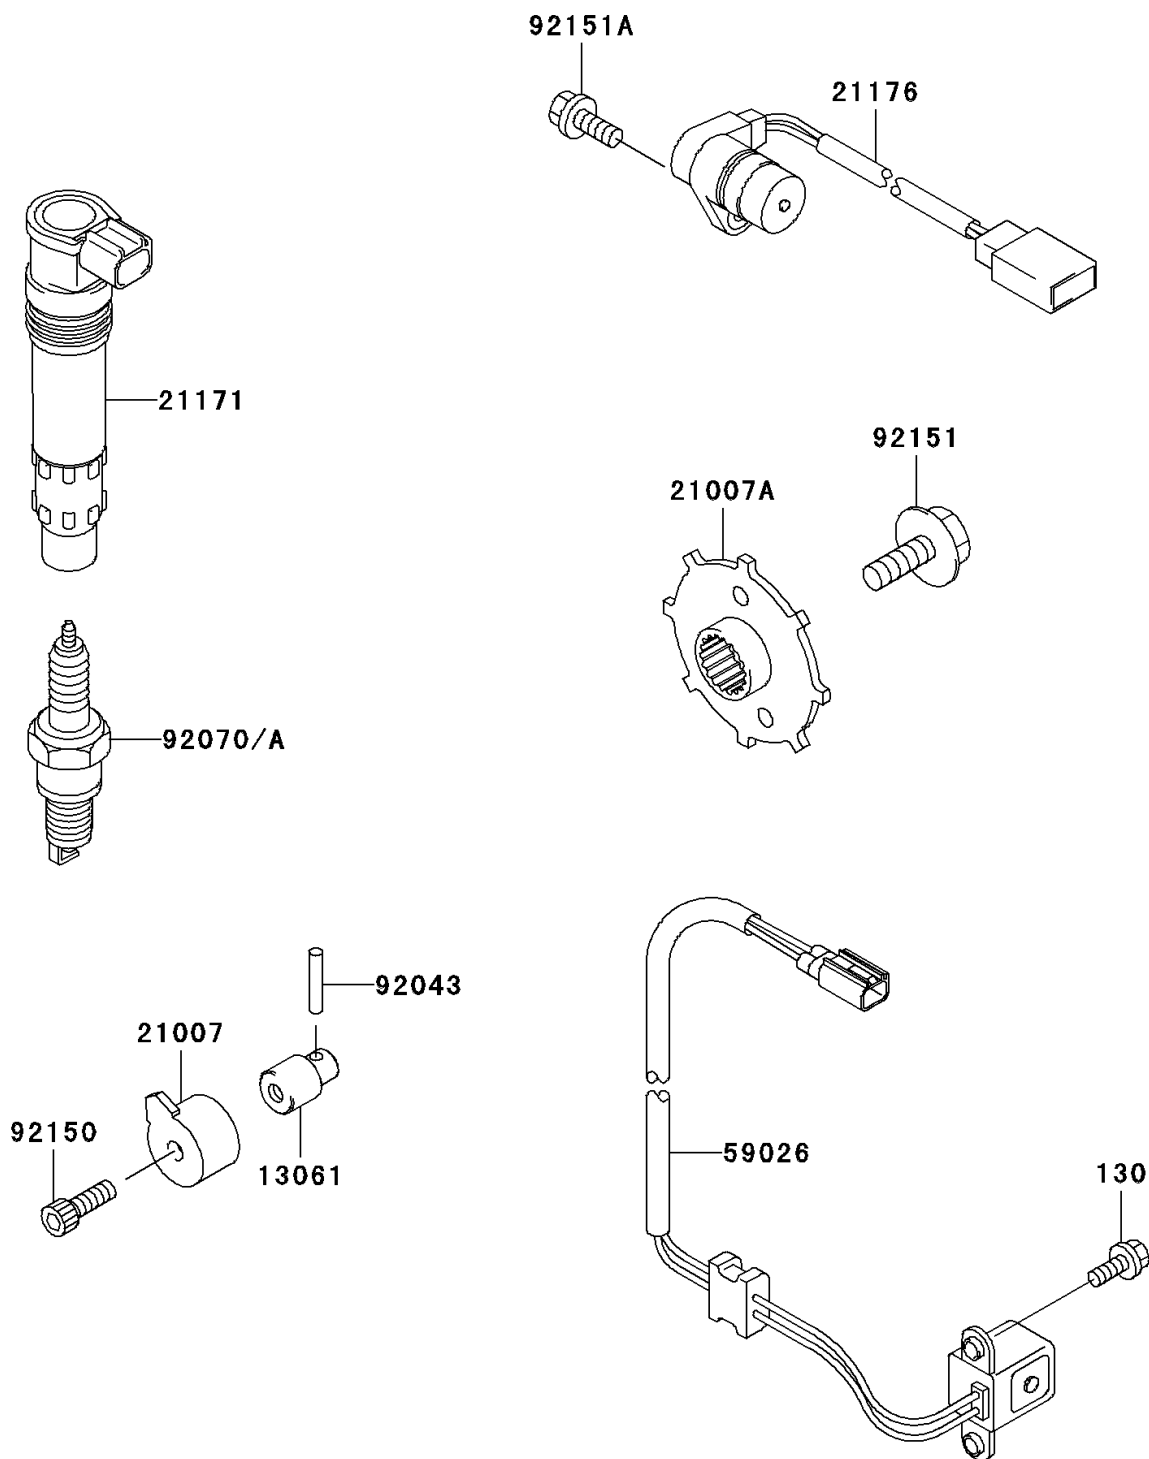

## 2001 NINJA® ZX™-12R PARTS DIAGRAM

Ignition System

E1830

## 2001 NINJA® ZX™-12R PARTS LIST

### Ignition System

ITEM NAME	PART NUMBER	QUANTITY
BOLT-FLANGED (Ref # 130)	130G0512	1
BOSS,CAM SENSOR (Ref # 13061)	13061-1687	1
ROTOR (Ref # 21007)	21007-1356	1
ROTOR (Ref # 21007A)	21007-1378	1
COIL-ASSY-IGNITION (Ref # 21171)	21171-1265	1
SENSOR (Ref # 21176)	21176-1077	1
COIL-PULSING (Ref # 59026)	59026-1150	1
PIN,CAM SENSOR (Ref # 92043)	92043-1575	1
PLUG-SPARK,CR9EKPA (Ref # 92070)	92070-1254	1
PLUG-SPARK,CR8EKPA (Ref # 92070A)	92070-1255	1
BOLT,6X18 (Ref # 92150)	92150-1645	1
BOLT,8X23 (Ref # 92151)	92151-1308	1
BOLT,6X16 (Ref # 92151A)	92151-1774	1