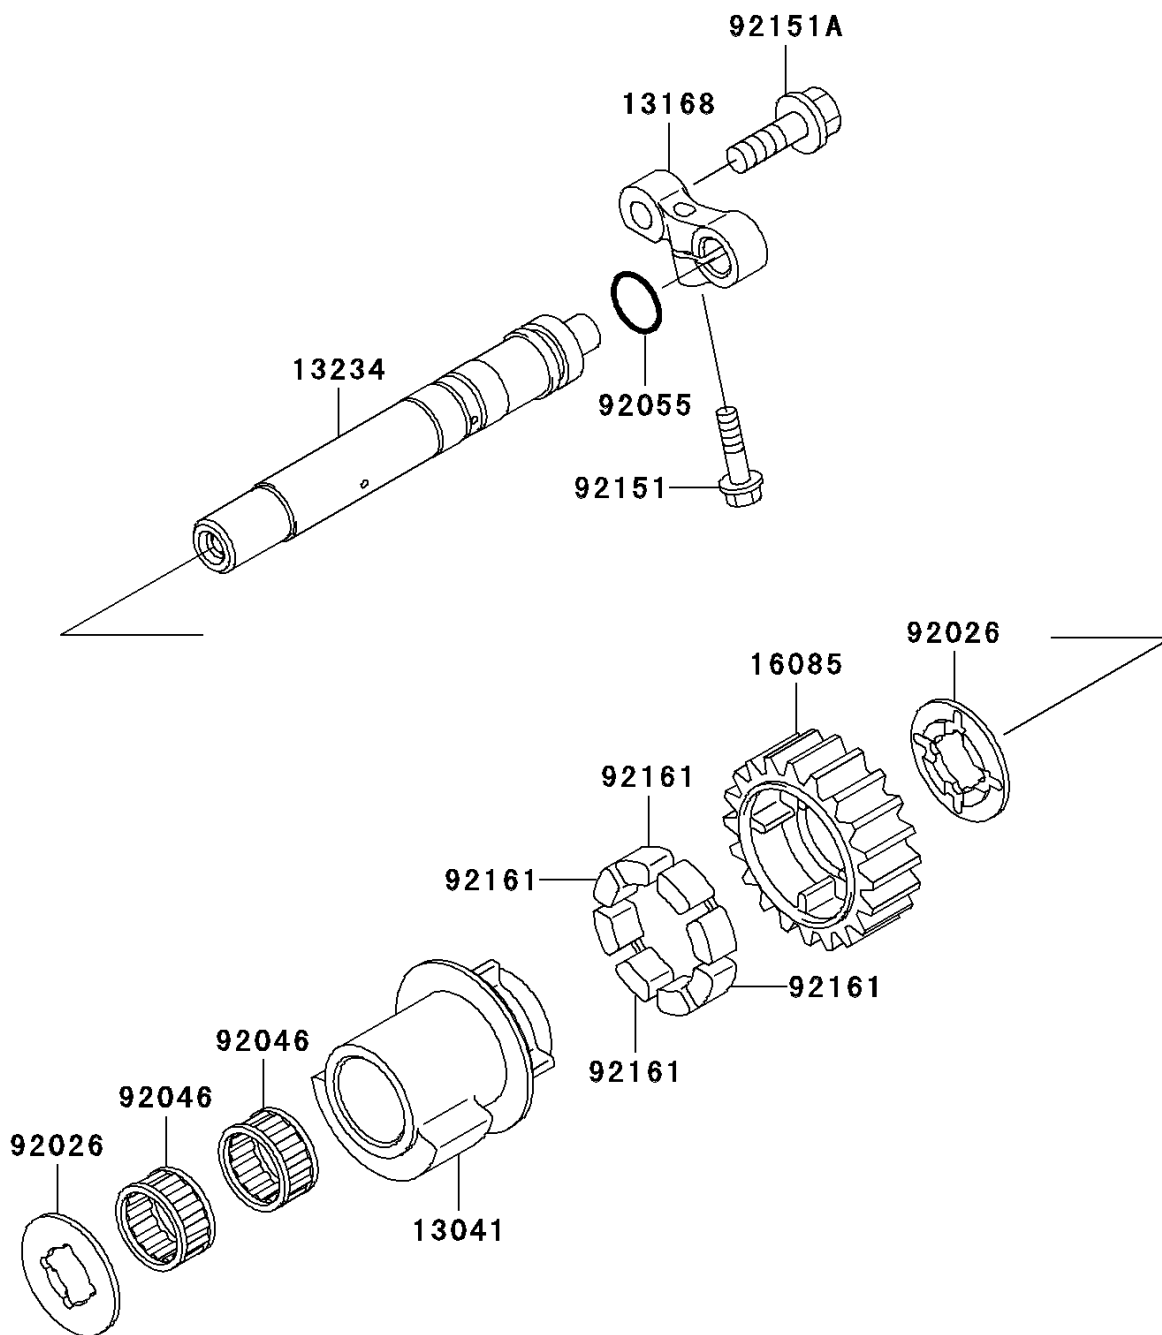

## 2001 NINJA® ZX™-12R PARTS DIAGRAM

Balancer

E1323

## 2001 NINJA® ZX™-12R PARTS LIST

Balancer

ITEM NAME	PART NUMBER	QUANTITY
BALANCER (Ref # 13041)	13041-1125	1
LEVER (Ref # 13168)	13168-1671	1
SHAFT-COMP (Ref # 13234)	13234-1109	1
GEAR (Ref # 16085)	16085-1324	1
SPACER (Ref # 92026)	92026-1540	1
BEARING-NEEDLE (Ref # 92046)	92046-1266	1
RING-O,16.8X2.4 (Ref # 92055)	92055-1258	1
BOLT,6X25 (Ref # 92151)	92151-1130	1
BOLT,8X25 (Ref # 92151A)	92151-1527	1
DAMPER (Ref # 92161)	92161-1055	1