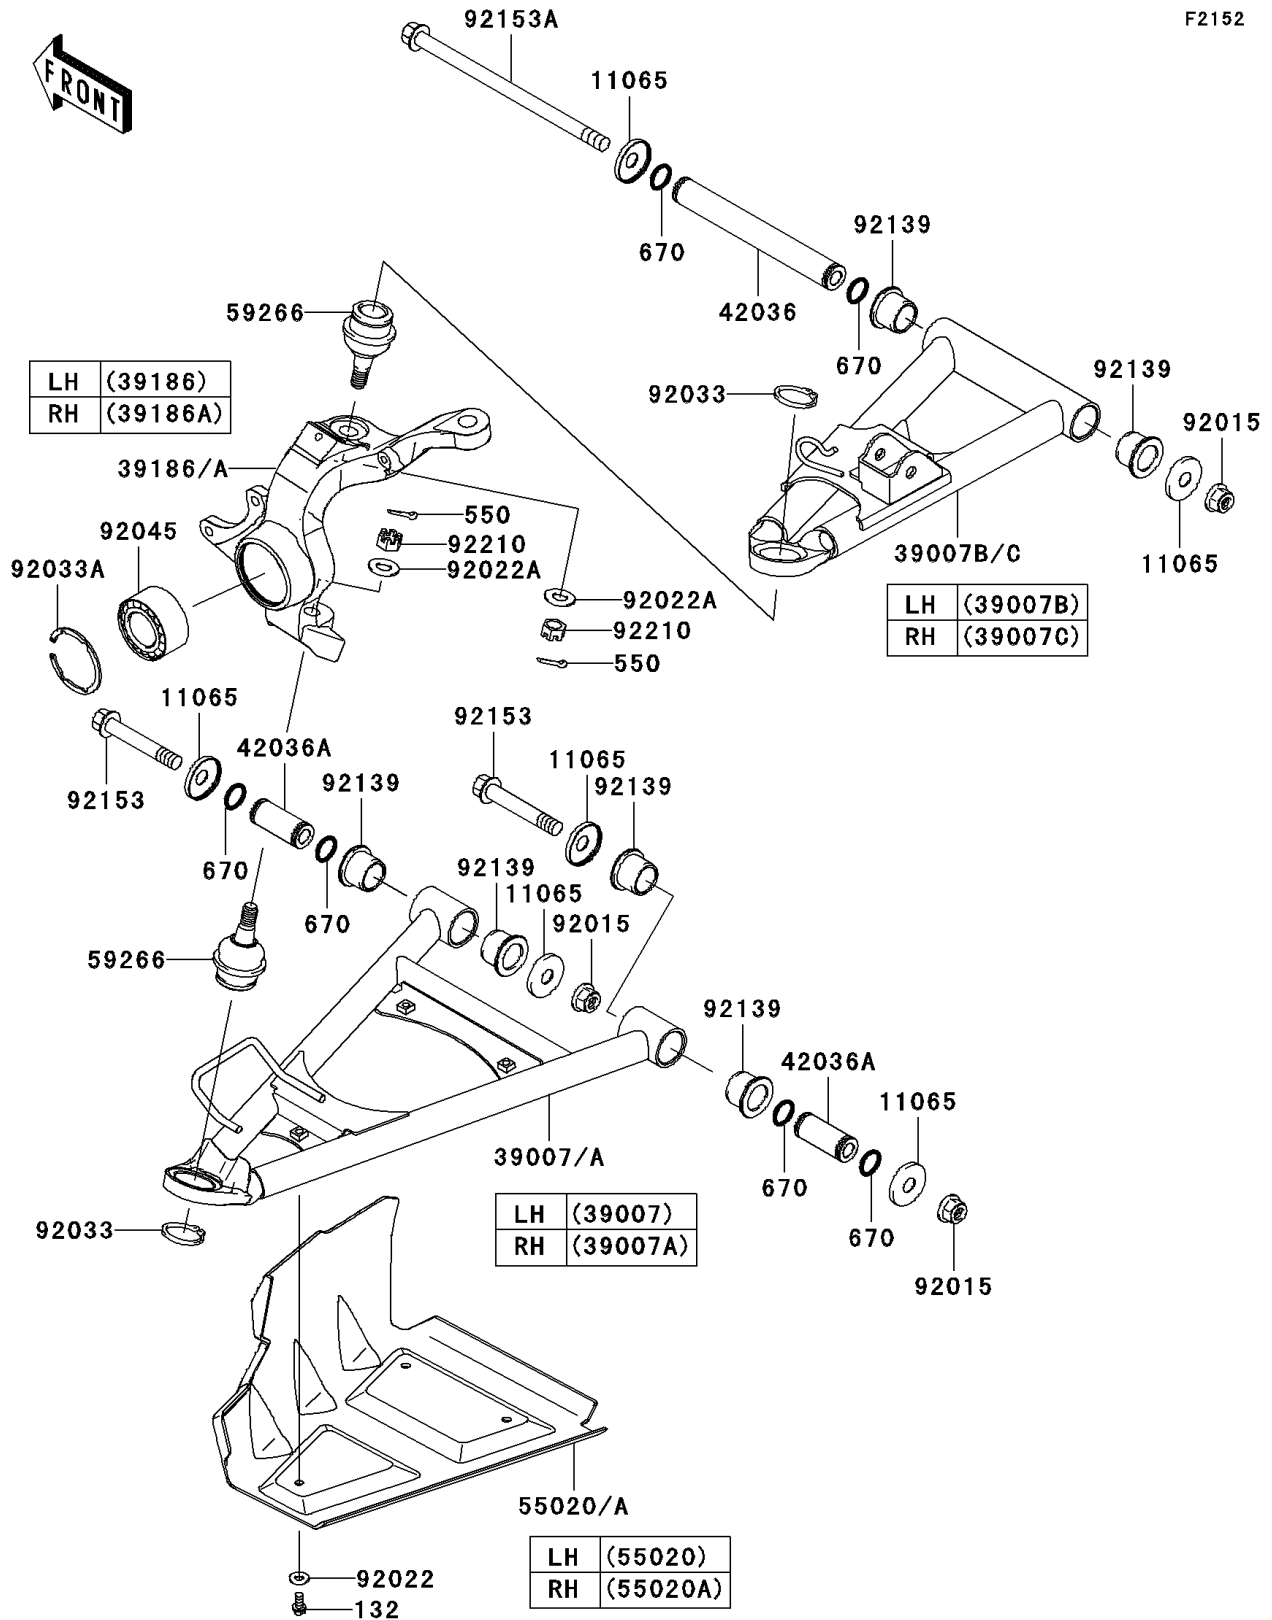

2008 Teryx® 750 4x4 PARTS DIAGRAM

Front Suspension

F2152

2008 Teryx® 750 4x4 PARTS LIST

Front Suspension

ITEM NAME	PART NUMBER	QUANTITY
BOLT-FLANGED-SMALL,6X12 (Ref # 132)	132BB0612	1
PIN-COTTER,3.0X25 (Ref # 550)	550AA3025	1
O RING,18MM (Ref # 670)	670B2018	1
CAP (Ref # 11065)	11065-0253	1
ARM-SUSP,FR,LWR,LH (Ref # 39007)	39007-0082	1
ARM-SUSP,FR,LWR,RH (Ref # 39007A)	39007-0094	1
ARM-SUSP,FR,UPP,LH (Ref # 39007B)	39007-0132	1
ARM-SUSP,FR,UPP,RH (Ref # 39007C)	39007-0133	1
KNUCKLE,FR,LH (Ref # 39186)	39186-0086	1
KNUCKLE,FR,RH (Ref # 39186A)	39186-0087	1
SLEEVE (Ref # 42036)	42036-0061	1
SLEEVE (Ref # 42036A)	42036-0062	1
GUARD,FR,LH (Ref # 55020)	55020-0308	1
GUARD,FR,RH (Ref # 55020A)	55020-0309	1
JOINT-BALL (Ref # 59266)	59266-0014	1
NUT,LOCK,FLANGED,12MM (Ref # 92015)	92015-1433	1
WASHER,7X16X1.2 (Ref # 92022)	92022-1344	1
WASHER (Ref # 92022A)	92022-1831	1
RING-SNAP,C-TYPE,32MM (Ref # 92033)	92033-1262	1
RING-SNAP,55MM (Ref # 92033A)	92033-1274	1
BEARING-BALL,DAC3055W-3CS31 (Ref # 92045)	92045-0123	1
BUSHING (Ref # 92139)	92139-0231	1
BOLT,FLANGED,12X76.5 (Ref # 92153)	92153-1733	1
BOLT,FLANGED,12X213 (Ref # 92153A)	92153-1958	1
NUT,CASTLE,12MM (Ref # 92210)	92210-0395	1