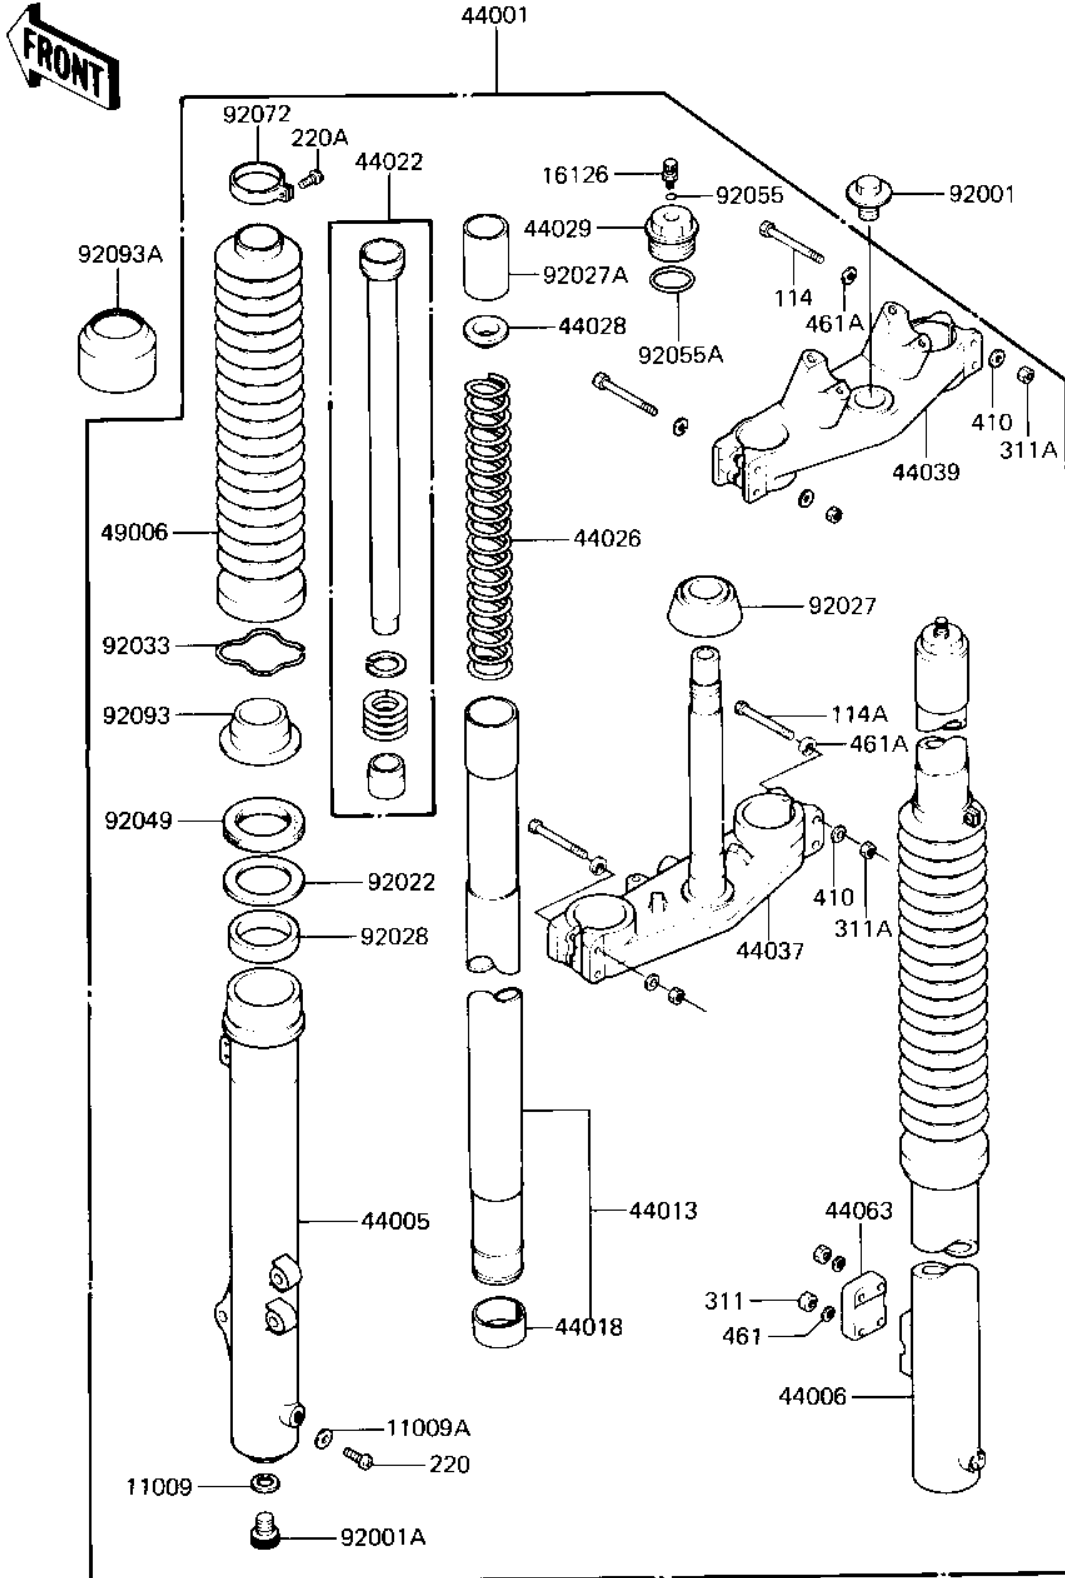

## 1982 KX™125 PARTS DIAGRAM

FRONT FORK (KX125-B1)

F2340-0095

## 1982 KX™125 PARTS LIST

FRONT FORK (KX125-B1)

ITEM NAME	PART NUMBER	QUANTITY
GASKET,FORK DRAIN PLU (Ref # 11009)	11009-1553	1
GASKET FORK DRAIN PLG (Ref # 11009A)	44045-002	1
VALVE,AIR FRONT FORK (Ref # 16126)	16126-1048	1
FORK-FRONT (Ref # 44001)	44001-1323	1
TUBE,LH,FORK OUTER (Ref # 44005)	44005-1083	1
TUBE,RH,FORK OUTER (Ref # 44006)	44006-1083	1
PIPE-FORK INNER (Ref # 44013)	44013-1081	1
PISTON-FORK (Ref # 44018)	44018-1006	1
CYLINDER-FORK (Ref # 44022)	44022-1074	1
SPRING-FRONT FORK (Ref # 44026)	44026-1130	1
GUIDE-FORK SPRING (Ref # 44028)	44028-1009	1
SEAT-FORK SPRING (Ref # 44029)	44029-1030	1
HOLDER-FORK UNDER (Ref # 44037)	44037-1083	1
HOLDER-FORK UPPER (Ref # 44039)	44039-1053	1
HOLDER-FRONT AXLE (Ref # 44063)	44063-1007	1
BOOT,FORK OUTER TUBE (Ref # 49006)	49006-1080	1
BOLT (Ref # 92001)	92001-1520	1
BOLT (Ref # 92001A)	92001-1533	1
WASHER,FORK OUTER TUB (Ref # 92022)	92022-1298	1
COLLAR,FRONT FORK (Ref # 92027)	92027-1427	1
COLLAR,FORK INNER (Ref # 92027A)	92027-1448	1
BUSHING,FRONT FORK (Ref # 92028)	44065-1064	1
CIRCLIP (Ref # 92033)	92033-1036	1
SEAL-OIL,FORK OUTER T (Ref # 92049)	92049-1091	1
"O" RING,AIR VALVE (Ref # 92055)	92055-1094	1
RING-O,FORK TOP CAP (Ref # 92055A)	92055-1122	1
BAND,BOOT (Ref # 92072)	92072-1077	1
SEAL,FORK OUTER TUBE (Ref # 92093)	92093-1076	1
SEAL,DUST FORK (Ref # 92093A)	92093-1078	1

## 1982 KX™125 PARTS LIST

FRONT FORK (KX125-B1)

ITEM NAME	PART NUMBER	QUANTITY
BOLT HEX HEAD 8X50 (Ref # 114)	114G0850	1
BOLT,HEX HEAD,8X55 (Ref # 114A)	114G0855	1
SCREW PAN HEAD 4X8 (Ref # 220)	220B0408	1
SCREW PAN HEAD 4X16 (Ref # 220A)	220B0416	1
NUT,6M/M (Ref # 311)	311G0600	1
NUT 8MM (Ref # 311A)	311G0800	1
WASHER PLAIN 8MM (Ref # 410)	410B0800	1
WASHER SPRING 6MM (Ref # 461)	461F0600	1
WASHER SPRING 8MM (Ref # 461A)	461F0800	1