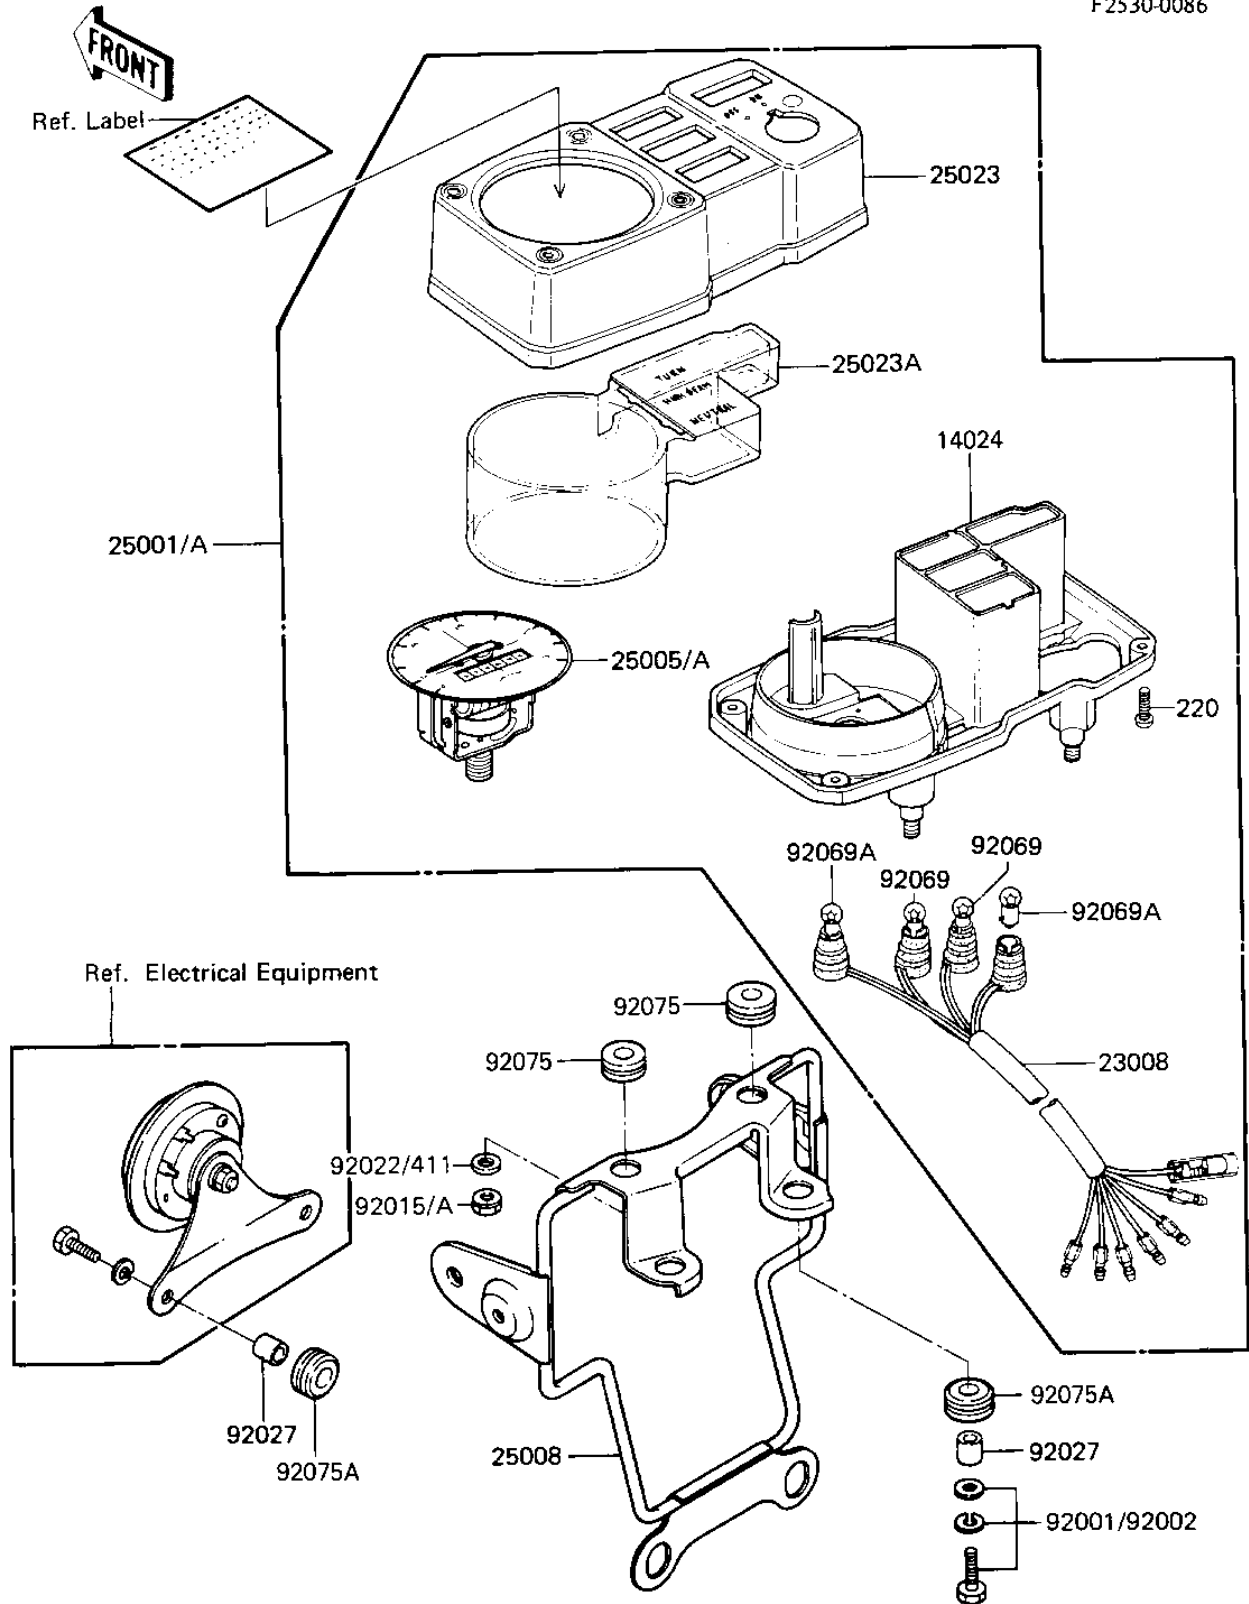

## 1982 KE100 PARTS DIAGRAM

METERS

F2530-0086

## 1982 KE100 PARTS LIST

### METERS

ITEM NAME	PART NUMBER	QUANTITY
COVER,METER,LWR (Ref # 14024)	14025-1870	1
SOCKET-ASSY,METER (Ref # 23008)	23008-1110	1
METER-ASSY,KPH (Canada) (Ref # 25001)	25001-1247	1
METER-ASSY,MPH (Ref # 25001A)	25001-1267	1
SPEEDOMETER,MPH (Ref # 25005)	25005-1134	1
SPEEDOMETER,KPH (Canada) (Ref # 25005A)	25005-1136	1
BRACKET-METER (Ref # 25008)	25008-1042	1
COVER-METER CASE (Ref # 25023)	25023-1035	1
COVER-METER CASE (Ref # 25023A)	25023-1036	1
BOLT,6X25 (Ref # 92001)	92002-1137	1
NUT,LOCK 6MM (Ref # 92015A)	92017-014	1
COLLAR,REAR FENDER (Ref # 92027)	92027-162	1
BULB 6V 1.5W (Ref # 92069)	92069-024	1
BULB-6V 3W (Ref # 92069A)	92069-053	1
DAMPER (Ref # 92075)	92075-1337	1
DAMPER RUBBER,RR FENR (Ref # 92075A)	92075-209	1
SCREW PAN HEAD 4X10 (Ref # 220)	220B0410	1
WASHER PLAIN 6MM (Ref # 411)	411B0600	1