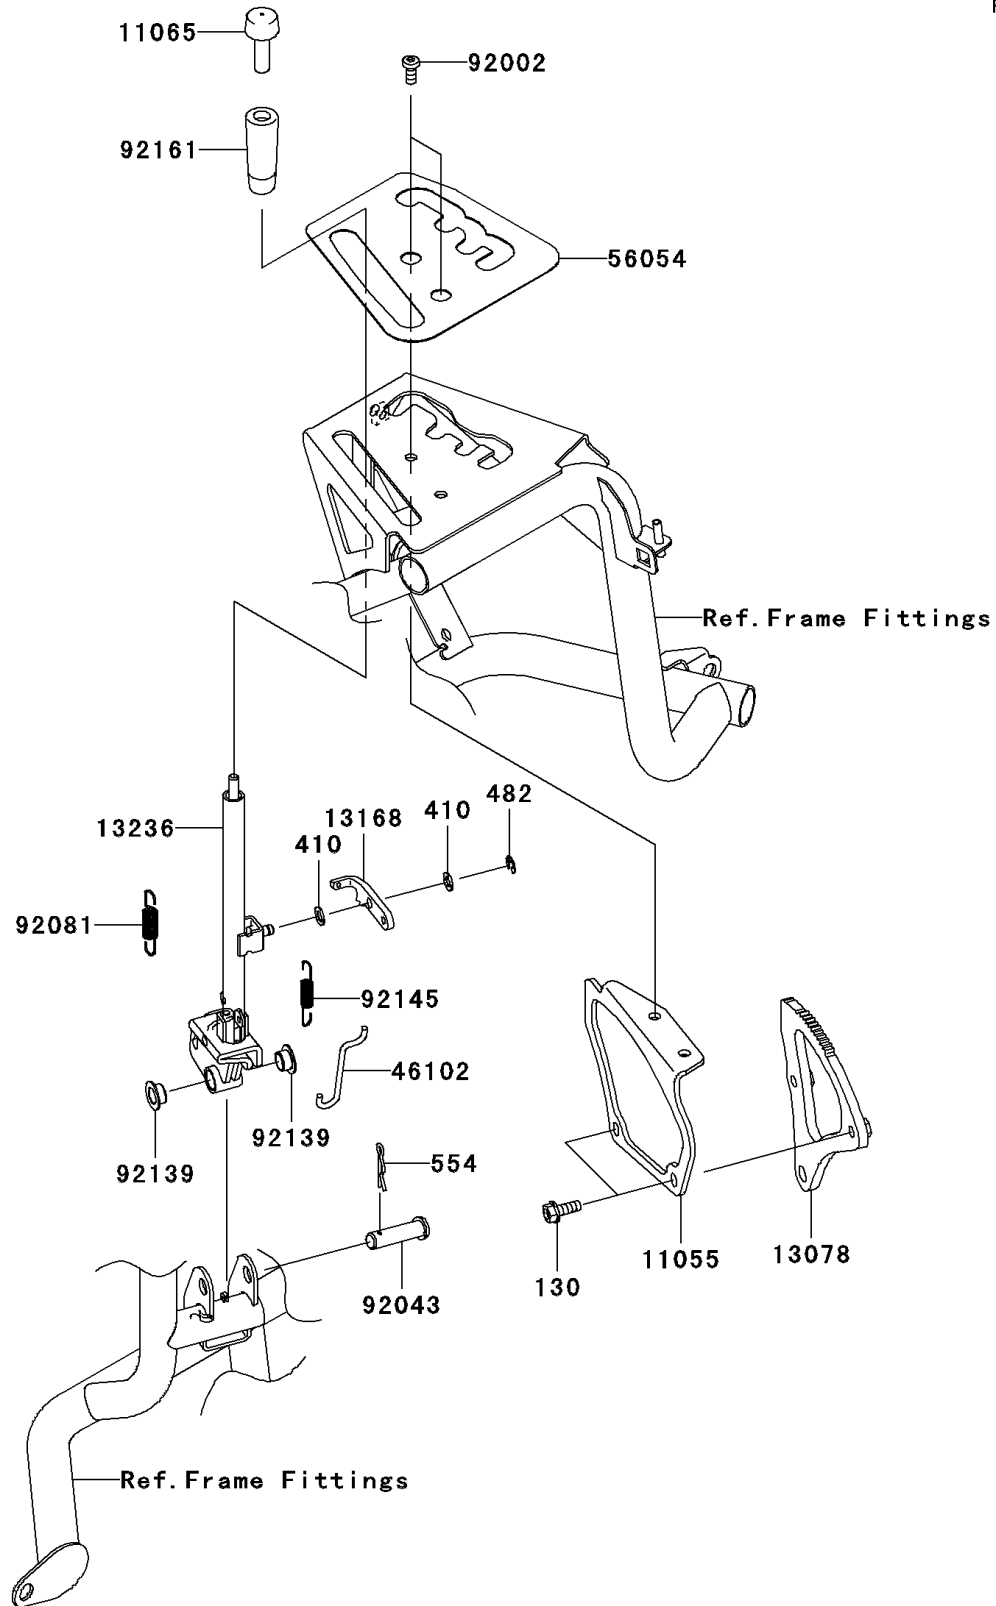

2008 Teryx® 750 4x4 PARTS DIAGRAM

Shift Lever(s)

F2134

2008 Teryx® 750 4x4 PARTS LIST

Shift Lever(s)

ITEM NAME	PART NUMBER	QUANTITY
BOLT-FLANGED,6X16 (Ref # 130)	130BB0616	1
WASHER-PLAIN-SMALL (Ref # 410)	410AA0600	1
CIRCLIP-TYPE-E (Ref # 482)	482EA5000	1
PIN-SNAP,10MM (Ref # 554)	554DA1000	1
BRACKET (Ref # 11055)	11055-0477	1
CAP (Ref # 11065)	11065-0269	1
RATCHET (Ref # 13078)	13078-0021	1
LEVER (Ref # 13168)	13168-0175	1
LEVER-COMP (Ref # 13236)	13236-0163	1
ROD (Ref # 46102)	46102-0131	1
MARK,DIFF LOCK (Ref # 56054)	56054-0179	1
BOLT,6X14 (Ref # 92002)	92002-1700	1
PIN,10X34 (Ref # 92043)	92043-1069	1
SPRING (Ref # 92081)	92081-1023	1
BUSHING (Ref # 92139)	92139-0230	1
SPRING (Ref # 92145)	92145-0611	1
DAMPER (Ref # 92161)	92161-0616	1