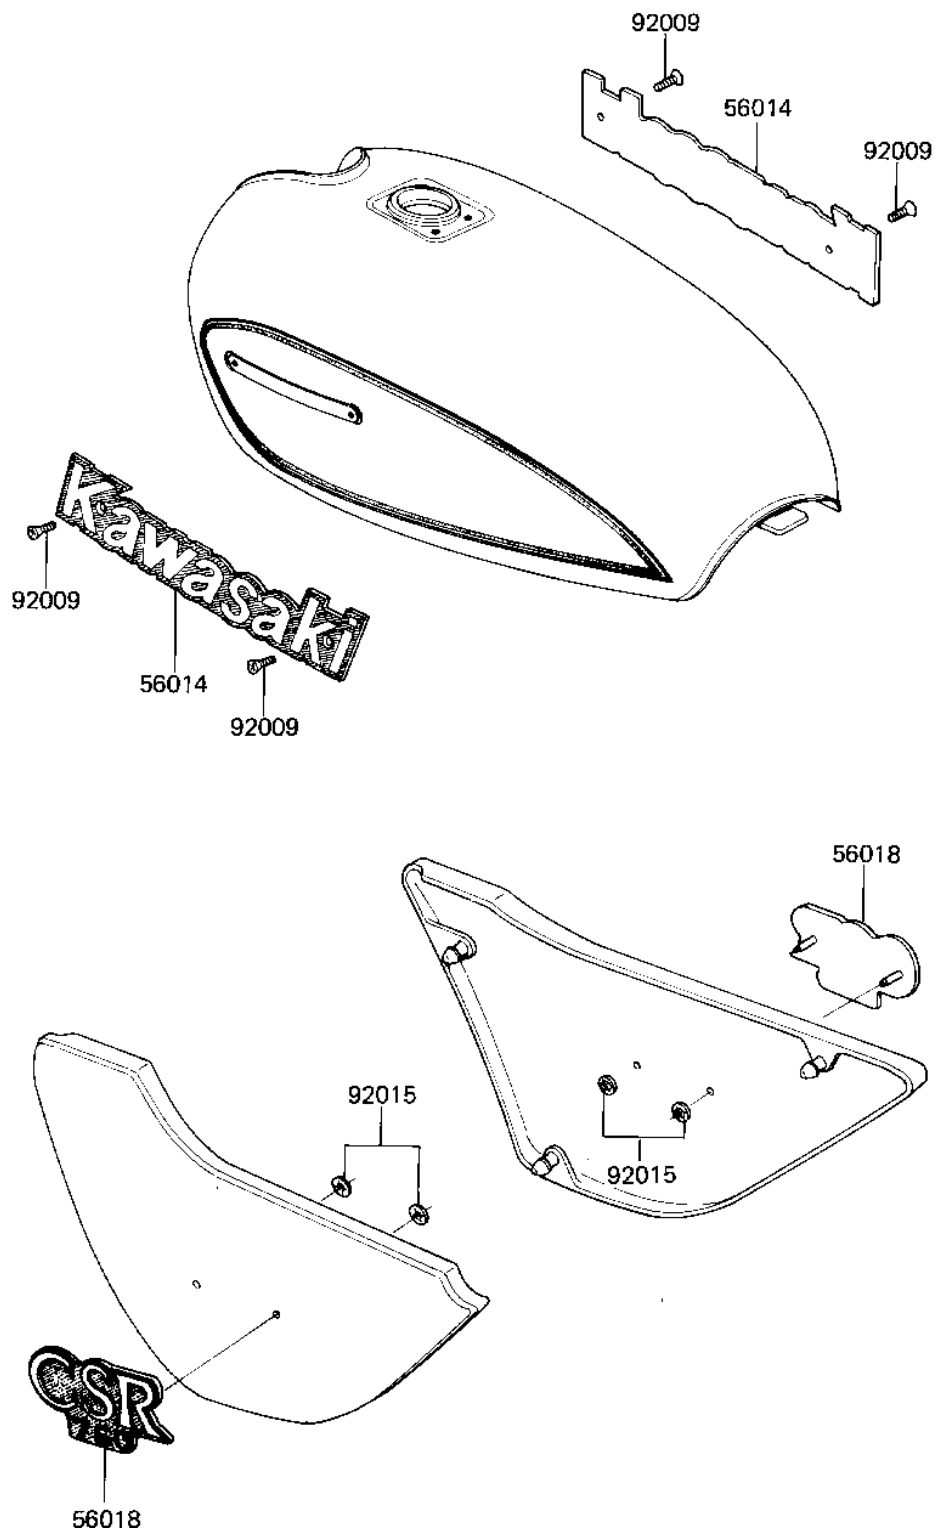

1982 750 CSR-Twin PARTS DIAGRAM

LABELS

F2860-0063

1982 750 CSR-Twin PARTS LIST

LABELS

ITEM NAME	PART NUMBER	QUANTITY
EMBLEM,FUEL TANK (Ref # 56014)	56014-1043	1
MARK (Ref # 56018)	56018-1234	1
SCREW-CSK-CROS (Ref # 92009)	221C0306	1
NUT,LOCK,3MM (Ref # 92015)	92018-005	1