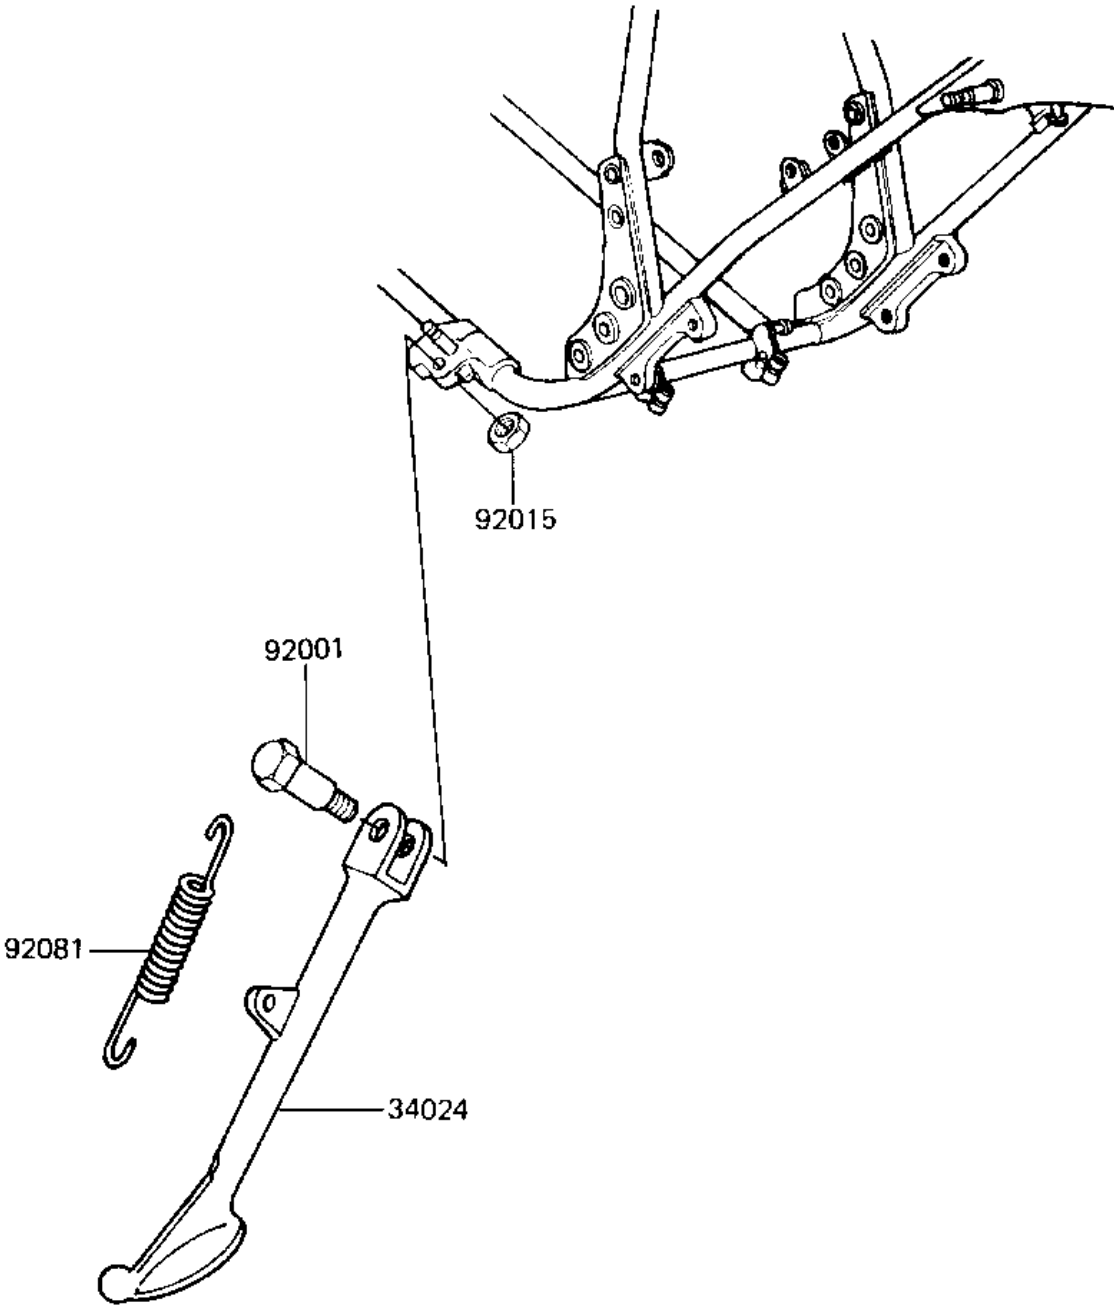

## 1982 750 CSR-Twin PARTS DIAGRAM

STAND

F2190-0046

## 1982 750 CSR-Twin PARTS LIST

### STAND

ITEM NAME	PART NUMBER	QUANTITY
STAND-SIDE (Ref # 34024)	34024-1103	1
BOLT-SIDE STAND (Ref # 92001)	92003-079	1
NUT,LOCK,10MM (Ref # 92015)	92019-021	1
SPRING,SIDE STAND (Ref # 92081)	34025-005	1