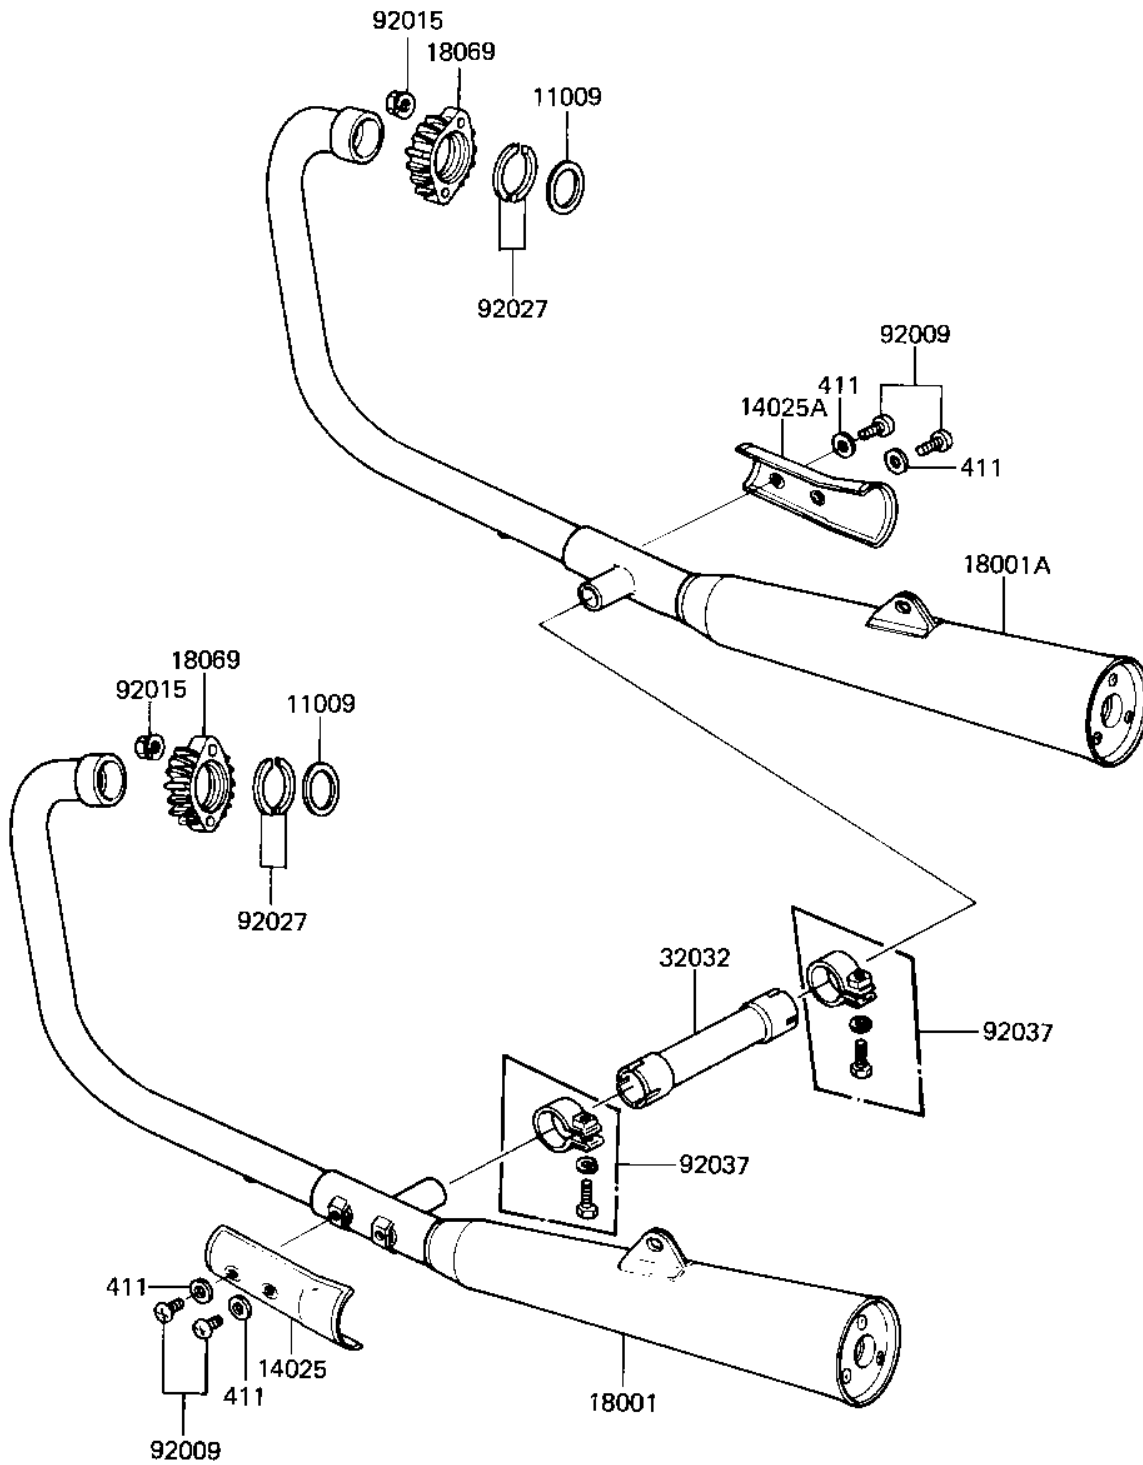

## 1982 750 CSR-Twin PARTS DIAGRAM

MUFFLERS

E1140-0049

1  
1  
1  
1  
1  
1  
2  
3  
3  
3  
3

## 1982 750 CSR-Twin PARTS LIST

### MUFFLERS

ITEM NAME	PART NUMBER	QUANTITY
GASKET,EXHAUST PIPE (Ref # 11009)	11009-1840	1
COVER,MUFFLER L.H (Ref # 14025)	14025-1194	1
COVER,MUFFLER R.H (Ref # 14025A)	14025-1195	1
MUFFLER,LH,KHI K041 (Ref # 18001)	18001-1301	1
MUFFLER,RH,KHI K041 (Ref # 18001A)	18001-1302	1
HOLDER,EXHAUST PIPE (Ref # 18069)	18069-060	1
PIPE (Ref # 32032)	32032-1752	1
SCREW,PAN HEAD,6X8 (Ref # 92009)	92011-039	1
NUT-8MM (Ref # 92015)	92015-1143	1
COLLAR,EXHAUST PIPE (Ref # 92027)	92027-1241	1
CLAMP,MUFFLER,37MM (Ref # 92037)	92037-1243	1
WASHER-PLAIN,6MM (Ref # 411)	411D0600	1