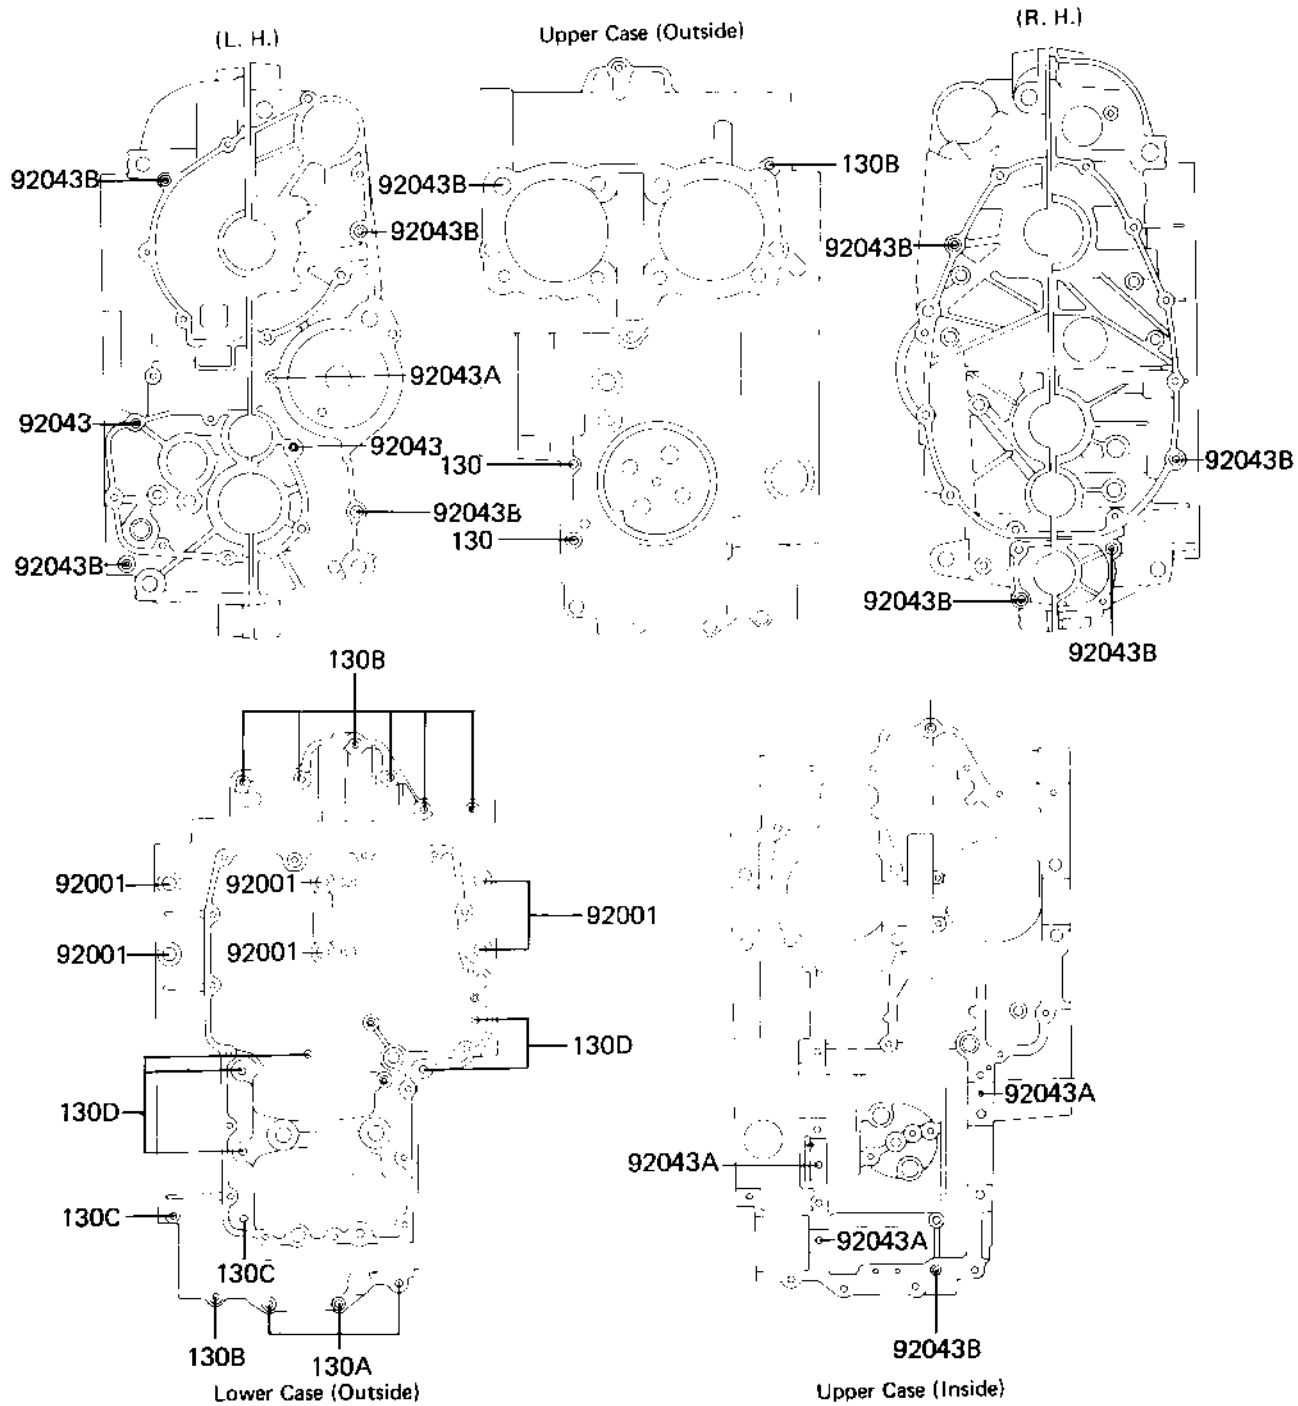

1982 750 CSR-Twin PARTS DIAGRAM

CRANKCASE BOLT & STUD PATTERN

E1412-0007

—
F
—
9
9
9
9

1982 750 CSR-Twin PARTS LIST

CRANKCASE BOLT & STUD PATTERN

ITEM NAME	PART NUMBER	QUANTITY
BOLT,10X115 (Ref # 92001)	92003-187	1
PIN-DOWEL (Ref # 92043)	92042-007	1
PIN DOWEL 6MM (Ref # 92043A)	92042-016	1
PIN,DOWEL,10X8.2X14 (Ref # 92043B)	92043-1037	1
BOLT-FLANGED,6X105 (Ref # 130)	130G06105	1
BOLT,FLANGED,6X40 (Ref # 130A)	130G0640	1
BOLT,FLANGED,6X55 (Ref # 130B)	130G0655	1
BOLT-FLANGED,6X70 (Ref # 130C)	130G0670	1
BOLT-FLANGED,6X95 (Ref # 130D)	130G0695	1