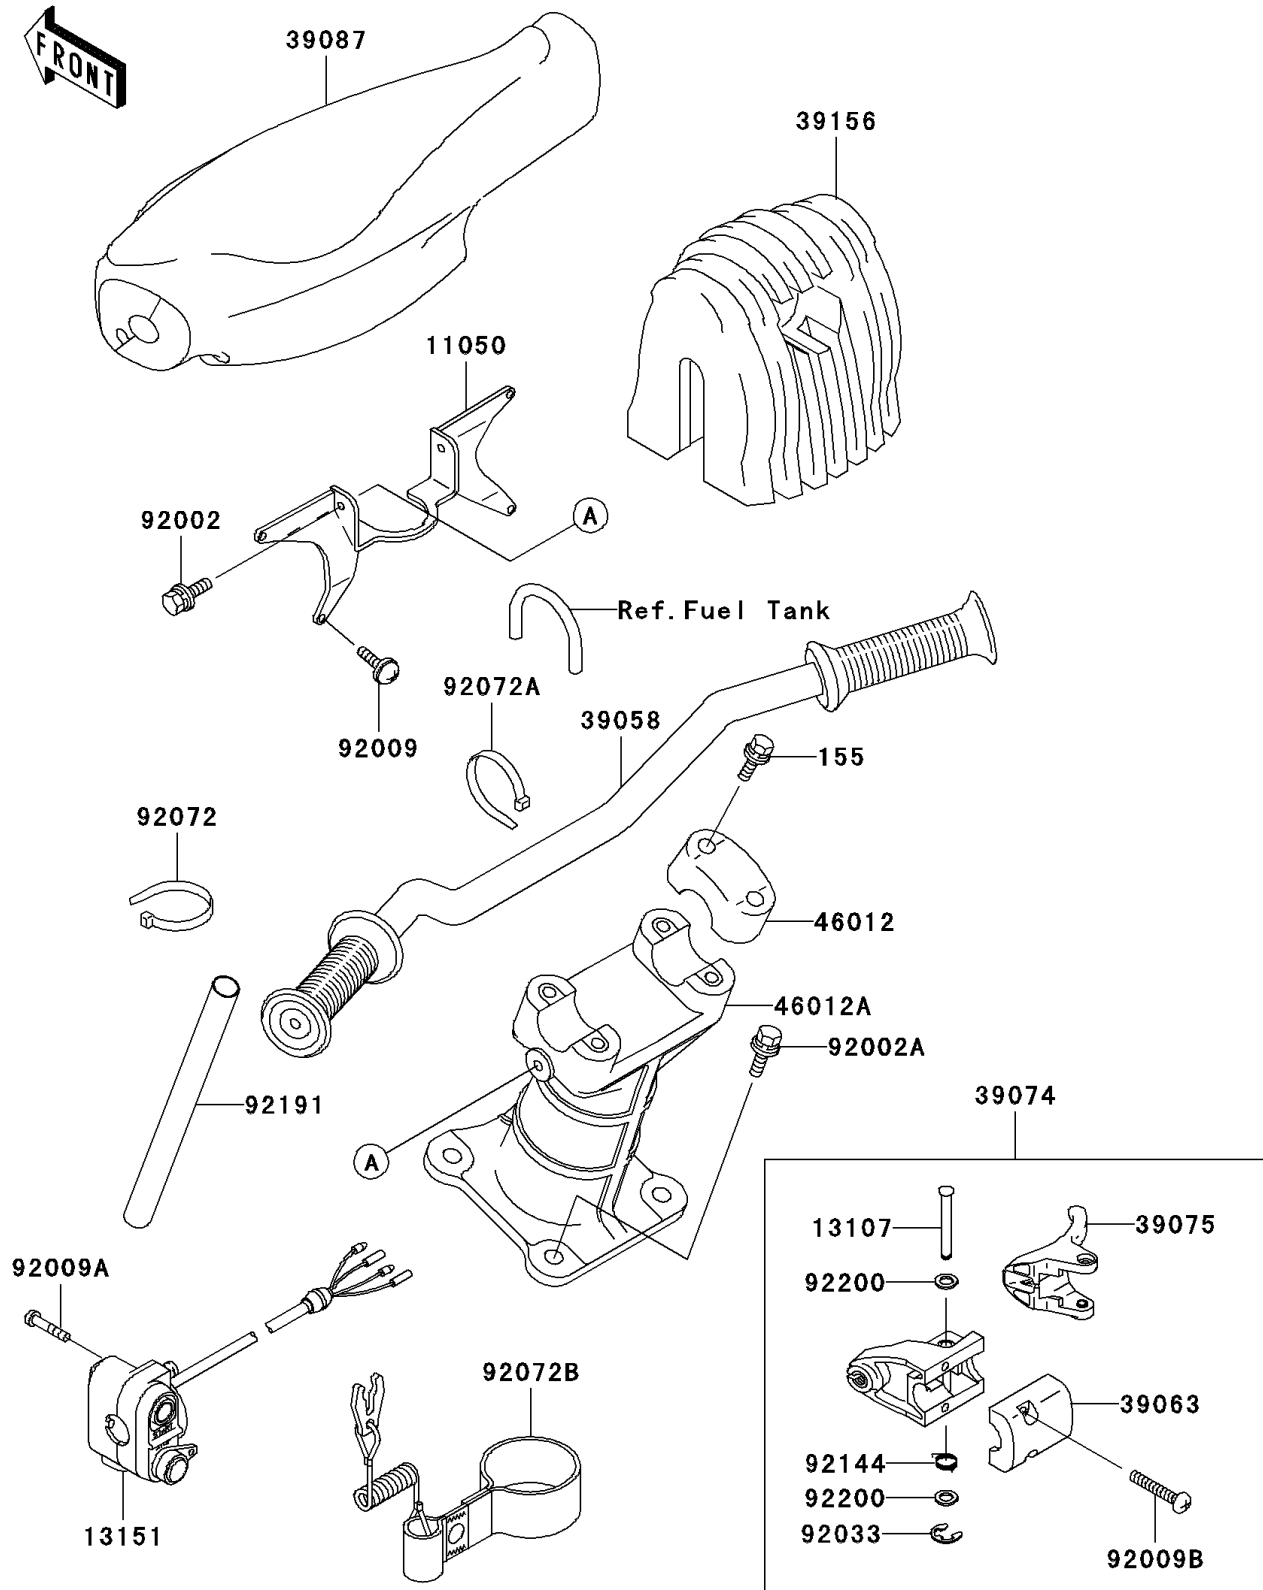

2000 JET SKI® 1100 STX® D.I. PARTS DIAGRAM

Handlebar

F3172

2000 JET SKI® 1100 STX® D.I. PARTS LIST

Handlebar

ITEM NAME	PART NUMBER	QUANTITY
BOLT-WSP-SMALL,8X35 (Ref # 155)	155R0835	1
BRACKET,HANDLE PAD (Ref # 11050)	11050-3766	1
SHAFT (Ref # 13107)	13107-3740	1
SWITCH-COMP,STOP&START (Ref # 13151)	13151-3722	1
HANDLE-COMP,F.BLACK (Ref # 39058)	39058-3727-6Z	1
HOUSING-CONTROL (Ref # 39063)	39063-3722	1
LEVER-ASSY-THROTTLE (Ref # 39074)	39074-3725	1
LEVER-THROTTLE (Ref # 39075)	39075-3714	1
PAD-HANDLE,F.BLACK (Ref # 39087)	39087-3727-6Z	1
PAD,HANDLE,INNER (Ref # 39156)	39156-3821	1
HOLDER-HANDLE,UPP (Ref # 46012)	46012-3720	1
HOLDER-HANDLE,LWR (Ref # 46012A)	46012-3722	1
BOLT,6X12 (Ref # 92002)	92002-3763	1
BOLT,8X25 (Ref # 92002A)	92002-3774	1
SCREW,6X20 (Ref # 92009)	92009-3781	1
SCREW,5X30 (Ref # 92009A)	92009-3836	1
SCREW,6X30 (Ref # 92009B)	92009-3837	1
RING-SNAP (Ref # 92033)	92033-3723	1
BAND,L=292.1 (Ref # 92072)	92072-3509	1
BAND,L=201 (Ref # 92072A)	92072-3778	1
BAND,TETHER SWITCH (Ref # 92072B)	92072-3816	1
SPRING (Ref # 92144)	92144-3749	1
TUBE,22X24X200 (Ref # 92191)	92191-3792	1
WASHER (Ref # 92200)	92200-3738	1