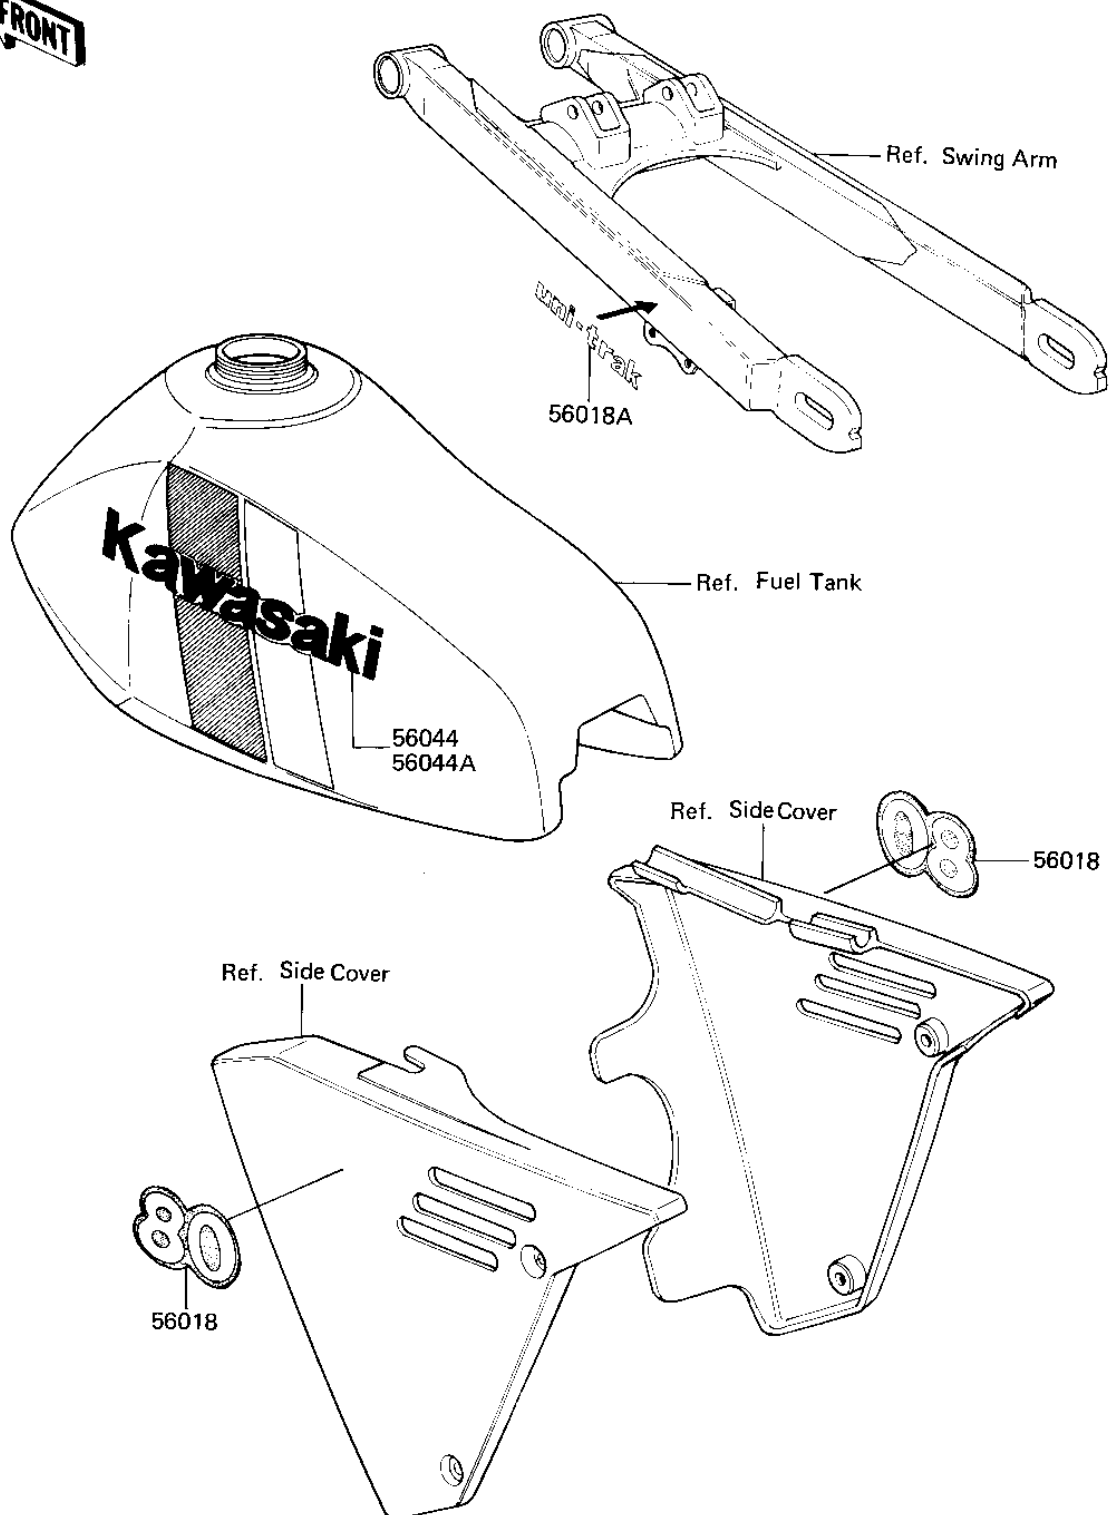

1981 KX™80 PARTS DIAGRAM

LABELS

F2860-0101

1981 KX™80 PARTS LIST

LABELS

ITEM NAME	PART NUMBER	QUANTITY
MARK,SIDE COVER (Ref # 56018)	56018-1137	1
MARK,SWGARM,UNI-TRAK (Ref # 56018A)	56018-1286	1
PATTERN A TANK LH (Ref # 56044)	56044-1231	1
PATTERN A TANK RH (Ref # 56044A)	56044-1232	1