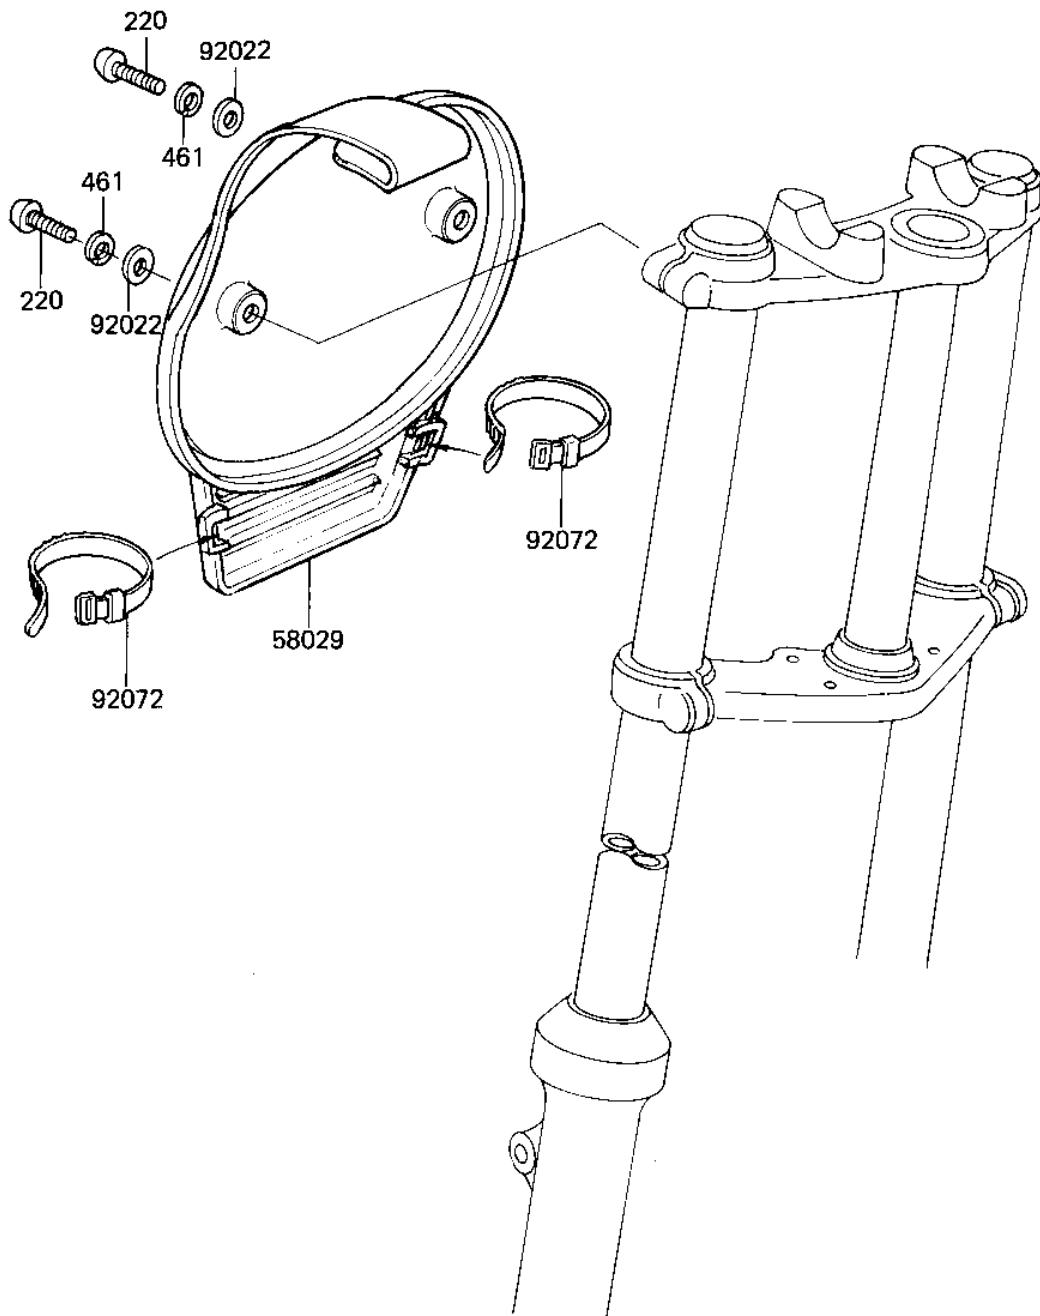

## 1981 KX™80 PARTS DIAGRAM

NUMBER PLATE

F2910-0005

## 1981 KX™80 PARTS LIST

NUMBER PLATE

ITEM NAME	PART NUMBER	QUANTITY
PLATE-NUMBER,L.GREEN (Ref # 58029)	58029-1007-AE	1
WASHER PLAIN (Ref # 92022)	92022-024	1
BAND,MIDDLE (Ref # 92072)	92072-031	1
SCREW PAN HEAD 6X16 (Ref # 220)	220B0616	1
WASHER SPRING 6MM (Ref # 461)	461F0600	1