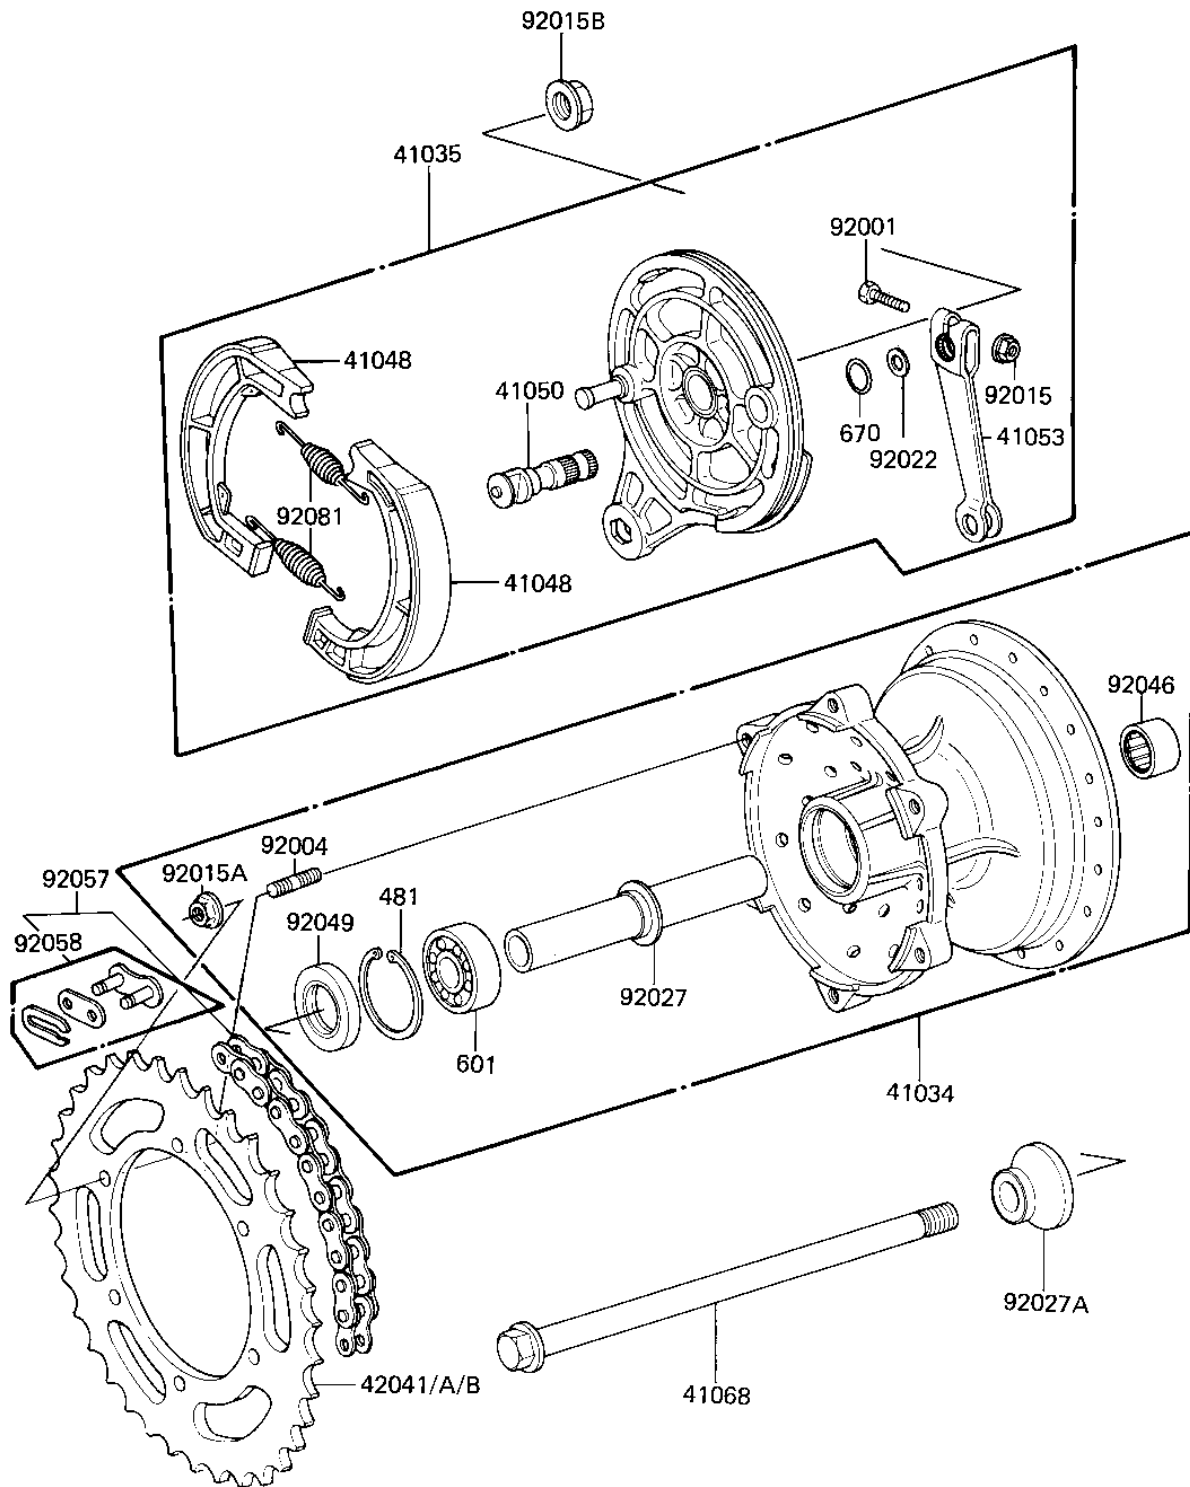

1981 KX™80 PARTS DIAGRAM

REAR HUB/BRAKE/CHAIN ('82 KX80-C2)

F2240-0062

1981 KX™80 PARTS LIST

REAR HUB/BRAKE/CHAIN ('82 KX80-C2)

ITEM NAME	PART NUMBER	QUANTITY
DRUM-ASSY,RR BRK (Ref # 41034)	41034-1054	1
PANEL-ASY,RR BRK (Ref # 41035)	41035-1084	1
SHOE,BRAKE (Ref # 41048)	41048-1021	1
CAM-BRAKE (Ref # 41050)	41050-1021	1
LEVER,BRAKE CAM,REAR (Ref # 41053)	41053-1010	1
AXLE,REAR,12X211 (Ref # 41068)	41068-1036	1
REAR SPROCKET,48T (Ref # 42041)	42041-1016	1
REAR SPROCKET,50T (Ref # 42041A)	42041-1034	1
REAR SPROCKET,52T (Ref # 42041B)	42041-1035	1
BOLT,HEX HEAD,6X30 (Ref # 92001)	92001-1135	1
STUD,8X17 (Ref # 92004)	92004-1015	1
NUT,6MM (Ref # 92015)	41072-007	1
NUT-8MM (Ref # 92015A)	92015-1022	1
NUT-12MM (Ref # 92015B)	92015-1156	1
WASHER (Ref # 92022)	92022-257	1
COLLAR,L=110 (Ref # 92027)	92027-1379	1
COLLAR,REAR AXLE,LH (Ref # 92027A)	92027-1381	1
BEARING-NEEDLE,RNA491 (Ref # 92046)	92046-1040	1
OIL SEAL SC25376 (Ref # 92049)	92050-013	1
CHAIN ASSY,EK420SHG (Ref # 92057)	92057-1102	1
JOINT,CHAIN (Ref # 92058)	92058-1016	1
SPRING,BRAKE SHOE (Ref # 92081)	92081-1766	1
CIRCLIP.37MM (Ref # 481)	481J3700	1
BEARING BALL #6301 (Ref # 601)	601B6301	1
"O" RING,12MM (Ref # 670)	670B2012	1