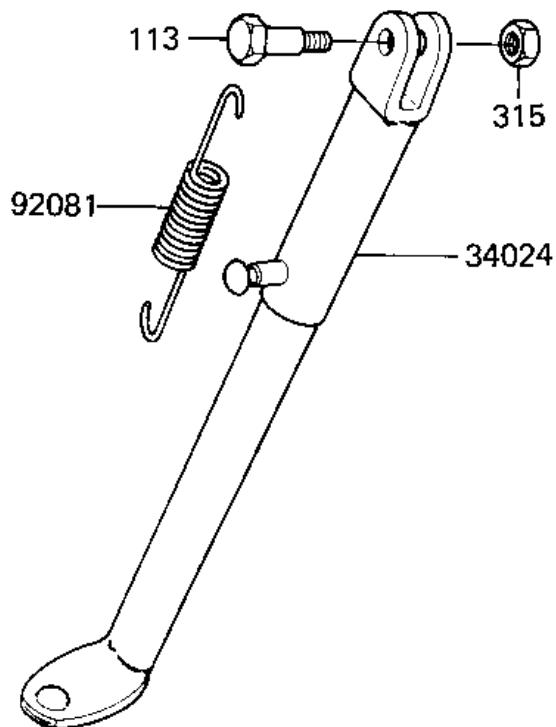

## 1981 KX™80 PARTS DIAGRAM

STAND

F2190-0061

## 1981 KX™80 PARTS LIST

### STAND

ITEM NAME	PART NUMBER	QUANTITY
STAND-SIDE (Ref # 34024)	34024-1053	1
SPRING,SIDE STAND (Ref # 92081)	34025-005	1
BOLT-UPSET,10X30 (Ref # 113)	112G1030	1
NUT 10MM (Ref # 315)	315B1000	1