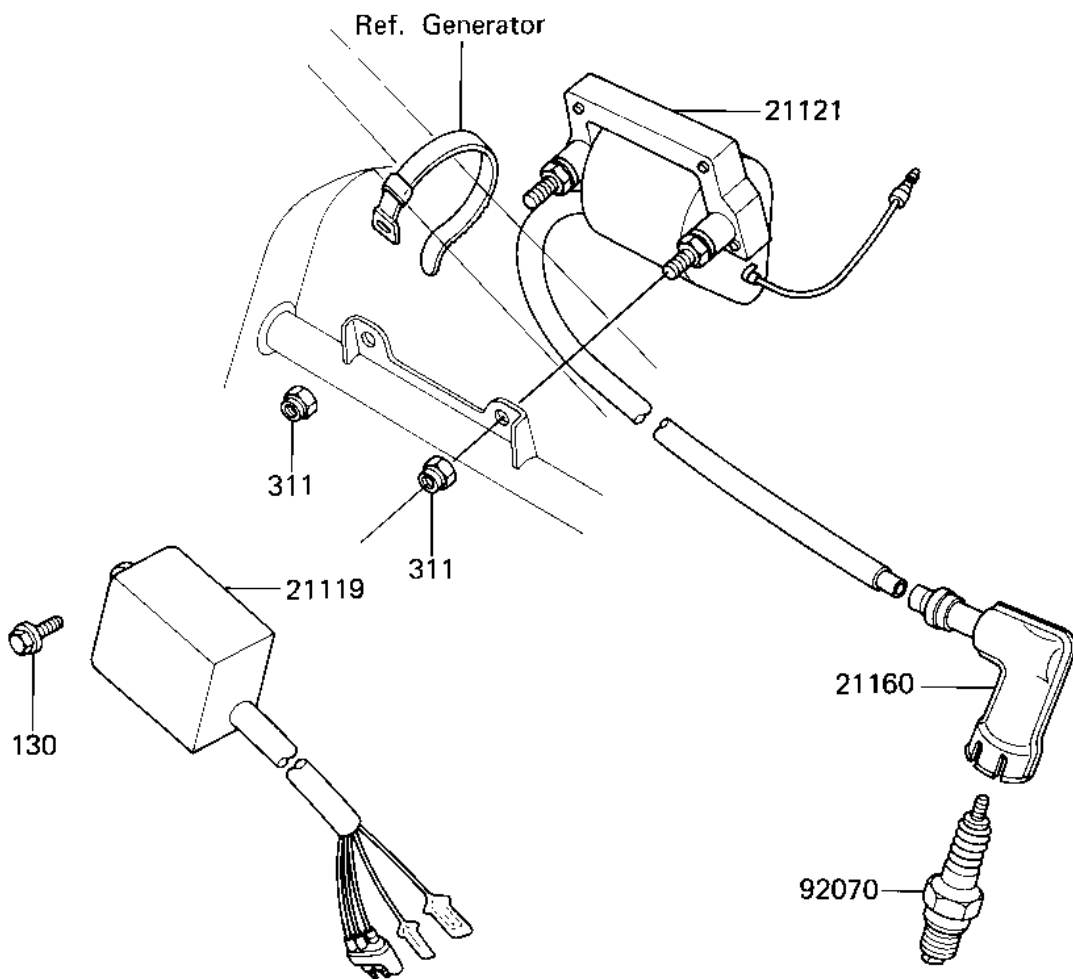

## 1981 KX™80 PARTS DIAGRAM

IGNITION ('82 KX80-C2)

E1830-0078

## 1981 KX™80 PARTS LIST

IGNITION ('82 KX80-C2)

ITEM NAME	PART NUMBER	QUANTITY
IGNITER (Ref # 21119)	21119-1029	1
COIL-IGNITION (Ref # 21121)	21121-1059	1
CAP,SPARK PLUG (Ref # 21130)	21130-1006	1
CAP,SPARK PLUG (Ref # 21160)	21160-005	1
TERMINAL,PLUG CAP (Ref # 21169)	21169-001	1
CLAMP,SPARK PLUG CAP (Ref # 92037)	92037-1173	1
SPARK PLUG B9ES (Ref # 92070)	B9ES	1
BOLT,FLANGED,6X12 (Ref # 130)	130G0612	1
NUT 6MM (Ref # 311)	311B0600	1