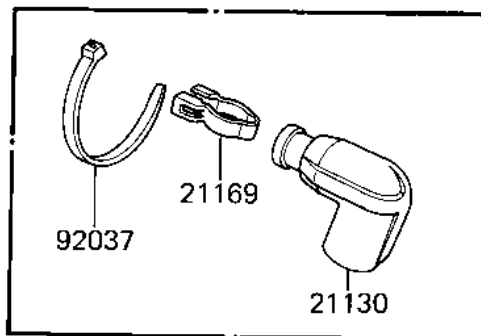

## 1981 KX™80 PARTS DIAGRAM

IGNITION ('82 KX80-C2)

E1830-0078

## 1981 KX™80 PARTS LIST

IGNITION ('82 KX80-C2)

ITEM NAME	PART NUMBER	QUANTITY
IGNITER (Ref # 21119)	21119-1029	1
COIL-IGNITION (Ref # 21121)	21121-1059	1
CAP,SPARK PLUG (Ref # 21130)	21130-1006	1
CAP,SPARK PLUG (Ref # 21160)	21160-005	1
TERMINAL,PLUG CAP (Ref # 21169)	21169-001	1
CLAMP,SPARK PLUG CAP (Ref # 92037)	92037-1173	1
SPARK PLUG B9ES (Ref # 92070)	B9ES	1
BOLT,FLANGED,6X12 (Ref # 130)	130G0612	1
NUT 6MM (Ref # 311)	311B0600	1