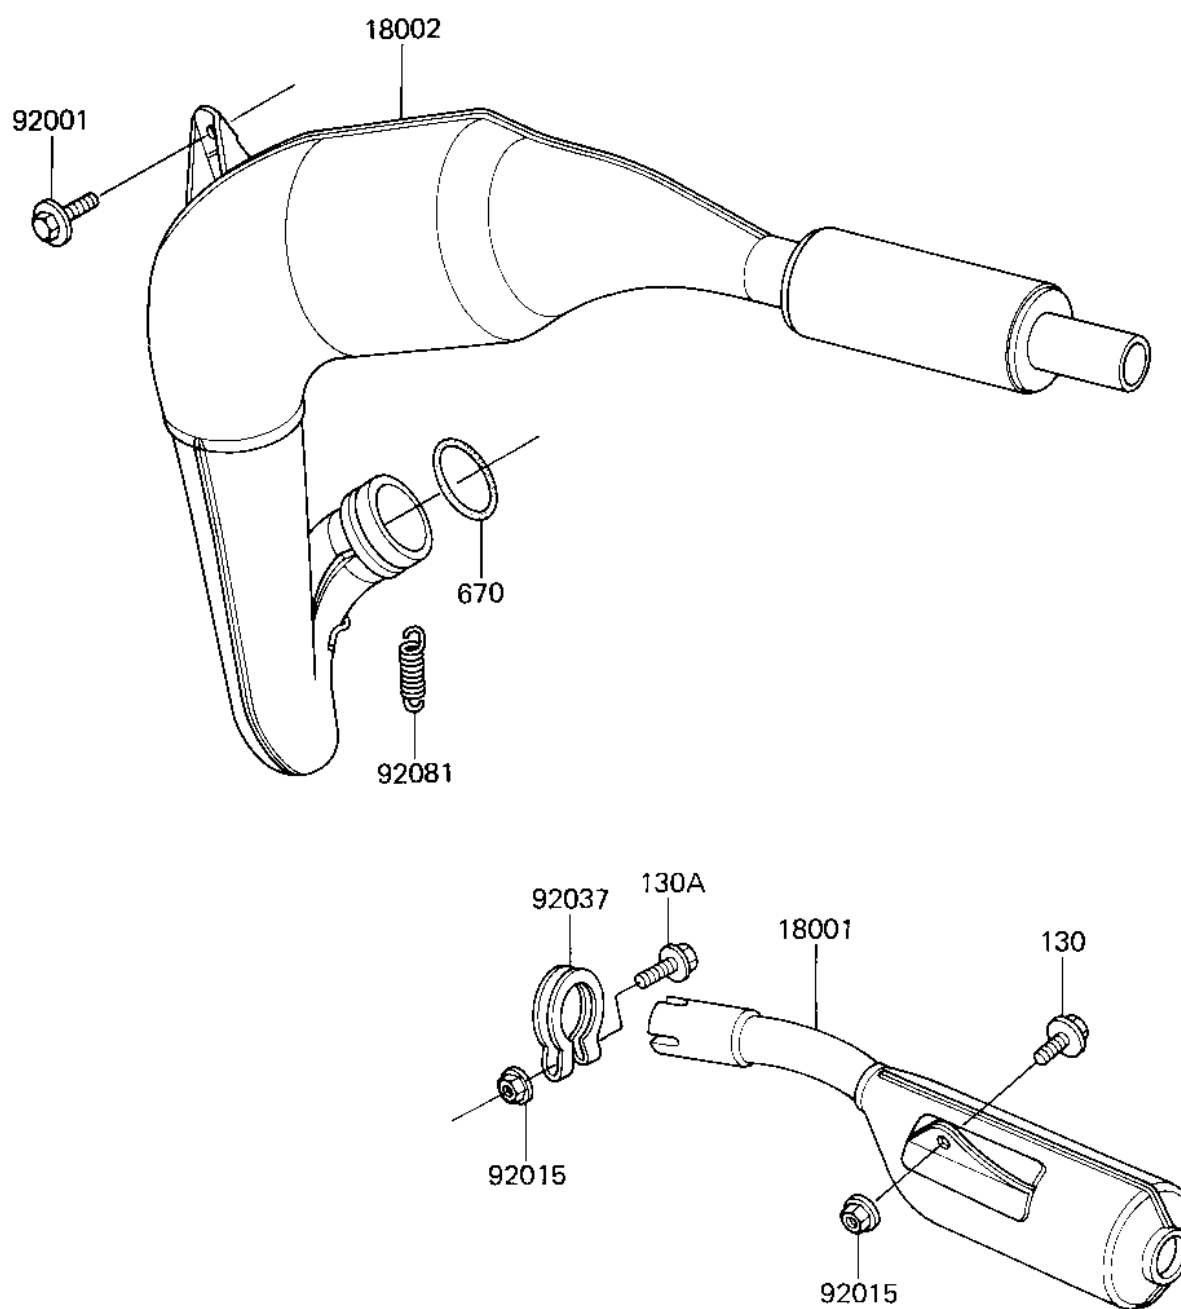

1981 KX™80 PARTS DIAGRAM

MUFFLER ('82 KX80-C2)

ET140-0080

1981 KX™80 PARTS LIST

MUFFLER ('82 KX80-C2)

ITEM NAME	PART NUMBER	QUANTITY
MUFFLER,F.BLACK (Ref # 18001)	18001-1258	1
BODY-COMP-MUFFLER,F.B (Ref # 18002)	18002-1208	1
BOLT,W/WASHER,6X12 (Ref # 92001)	92001-1517	1
NUT-6MM (Ref # 92015)	92015-1078	1
CLAMP (Ref # 92037)	92037-1150	1
SPRING-CONNECTOR (Ref # 92081)	18071-003	1
BOLT,FLANGED,6X12 (Ref # 130)	130G0612	1
BOLT,FLANGED,6X30 (Ref # 130A)	130G0630	1
"O" RING,36M/M (Ref # 670)	670E3036	1